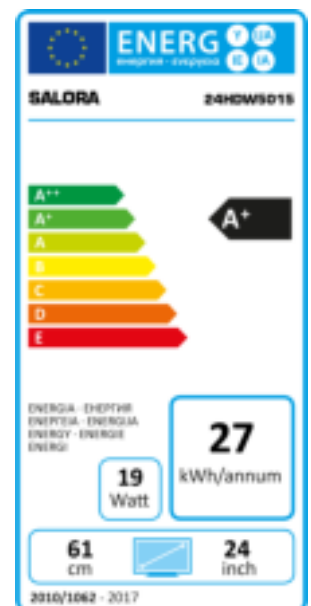

24HDW5015

24" (61CM) CI+ HD LED TV/DVD MET DVB-T/C, 100HZ BPR EN USB MEDIASPELER

De 24HDW5015 is een prachtige witte 24" (61CM) 100Hz bpr HD LED TV/DVD combi met DVB-T/C CI+ tuner voor diverse digitale providers. Energiezuinig (A+), Ziggo gecertificeerd en USB mediaspeler voor een keur aan mediaformaten.

PANEL

24" (61CM) 100Hz bpr HD LED televisie
Resolutie 1366x768
Contrast ratio 3000:1
Helderheid: 220 cd/m²
Reactietijd: 8,5ms (G-G)

AANSLUITINGEN

CI Slot voor DVB-T/C CI+ CAM
1x HDMI (1.4), USB (2.0), SPDIF, YPbPr (via VGA)
Scart, VGA, AV In, Antenne, Hoofdtelefoon

DVD SPELER

CD, CD-R(W), DVD, DVD±R(W)

SOUND

A2 + Nicam stereo
2x 2,5 Watt (RMS)

FEATURES

Energiezuinig (A+)
CI+ voor digitale kabeltelevisie van diverse providers
Ziggo gecertificeerd
VESA (75x75) voor wandmontage
Prachtige witte uitvoering
Weergave van film, muziek en foto's via USB
Teletekst 1000 paginas
Eco Standby < 0,5W

TECHNICAL SPECS

EAN: 8719325055856
HxBxD: 370x554x134 MM (product)
Gewicht: 3,7 KG
HxBxD: 418x700x110 MM (verpakking)
Gewicht: 4,4 KG