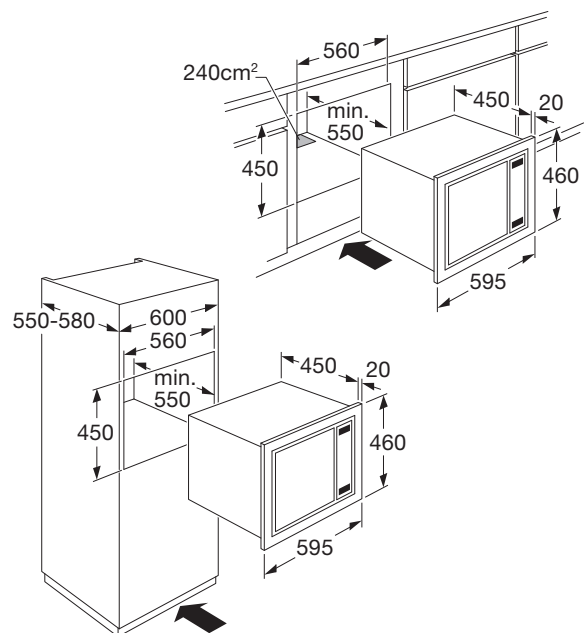

A2132HRVS COMBI MAGNETRON (NIS 45 CM)

- inhoud 32 liter
- 5 magnetronstanden met snelstart
- 10 automatische kookprogramma's
- 2 automatische ontdooiprogramma's
- 4 combinatiestanden
- draaiplateau Ø 315 mm
- turbo hetelucht tot 230°C
- bediening d.m.v. draaiknop en druktoetsen
- digitale timer
- timer kan worden gebruikt als wekker
- 24 uurs tijdsaanduiding
- binnenruimte uitgevoerd in RVS
- kinderslot
- draaideur links
- geschikt voor onderbouw
- standaard meegeleverd: 1 rond laag/hoog rooster t.b.v. draaiplateau

- inbouwmaten (hxbxd) 450 x 560 x 550 mm
- aansluitwaarde 3,60 kW
- magnetronvermogen 100 - 1000 W
- grill 1100 W
- hetelucht 2500 W

EAN NR: 8715393123299