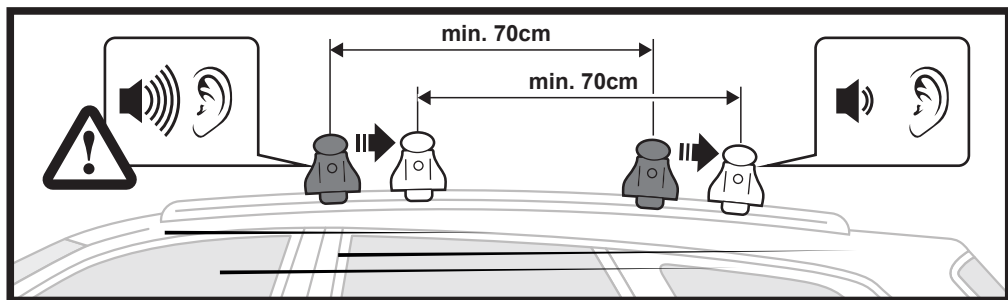

TIGER / AVIA

LEOPARD

LEOPARD

TIGER / AVIA / LEOPARD

TIGER / AVIA

Cod.istr.	Approvato da
500013900000	LM
Data	Creato da
04/03/2016	NP

			+	
		Peso (kg)		Portata (kg)
TIGER SILVER	AVIA SILVER	3,5		75
TIGER BLACK	AVIA BLACK	3,4		75
TIGER XL SILVER	AVIA XL SILVER	3,7		75
TIGER XL BLACK	AVIA XL BLACK	3,6		75
LEOPARD		4		75
LEOPARD XL		4,3		75