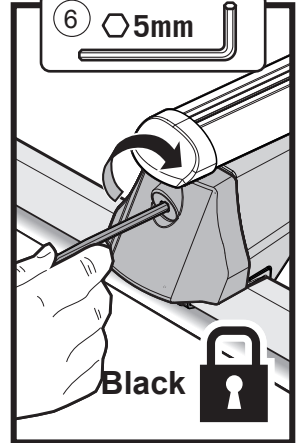

TIGER / AVIA

LEOPARD

LEOPARD

TIGER / AVIA / LEOPARD

TIGER / AVIA

Cod.istr.	Approvato da
500013900000	LM
Data	Creato da
04/03/2016	NP

			+	
		Peso (kg)		Portata (kg)
TIGER SILVER	AVIA SILVER	3,5		75
TIGER BLACK	AVIA BLACK	3,4		75
TIGER XL SILVER	AVIA XL SILVER	3,7		75
TIGER XL BLACK	AVIA XL BLACK	3,6		75
LEOPARD		4		75
LEOPARD XL		4,3		75