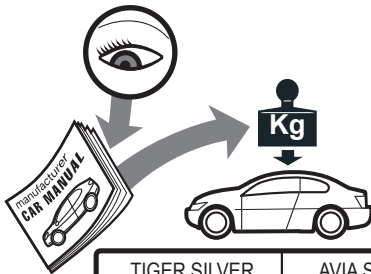

TIGER / AVIA

LEOPARD

LEOPARD

TIGER / AVIA / LEOPARD

TIGER / AVIA

Cod.istr.	Approvato da
500013900000	LM
Data	Creato da
04/03/2016	NP

			+	
		Peso (kg)		Portata (kg)
TIGER SILVER	AVIA SILVER	3,5		75
TIGER BLACK	AVIA BLACK	3,4		75
TIGER XL SILVER	AVIA XL SILVER	3,7		75
TIGER XL BLACK	AVIA XL BLACK	3,6		75
LEOPARD		4		75
LEOPARD XL		4,3		75