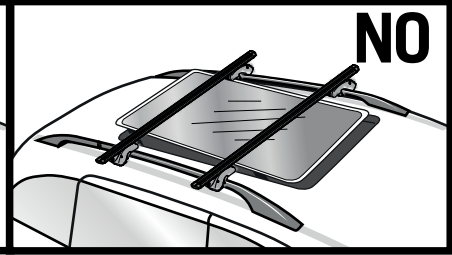

TIGER / AVIA

LEOPARD

LEOPARD

TIGER / AVIA / LEOPARD

TIGER / AVIA

Cod.istr.	Approvato da
500013900000	LM
Data	Creato da
04/03/2016	NP

			+	
		Peso (kg)		Portata (kg)
TIGER SILVER	AVIA SILVER	3,5		75
TIGER BLACK	AVIA BLACK	3,4		75
TIGER XL SILVER	AVIA XL SILVER	3,7		75
TIGER XL BLACK	AVIA XL BLACK	3,6		75
LEOPARD		4		75
LEOPARD XL		4,3		75