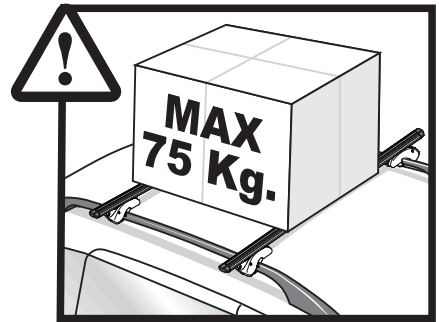

TIGER / AVIA

LEOPARD

LEOPARD

TIGER / AVIA / LEOPARD

TIGER / AVIA

Cod.istr.	Approvato da
500013900000	LM
Data	Creato da
04/03/2016	NP

			+	
		Peso (kg)		Portata (kg)
TIGER SILVER	AVIA SILVER	3,5		75
TIGER BLACK	AVIA BLACK	3,4		75
TIGER XL SILVER	AVIA XL SILVER	3,7		75
TIGER XL BLACK	AVIA XL BLACK	3,6		75
LEOPARD		4		75
LEOPARD XL		4,3		75