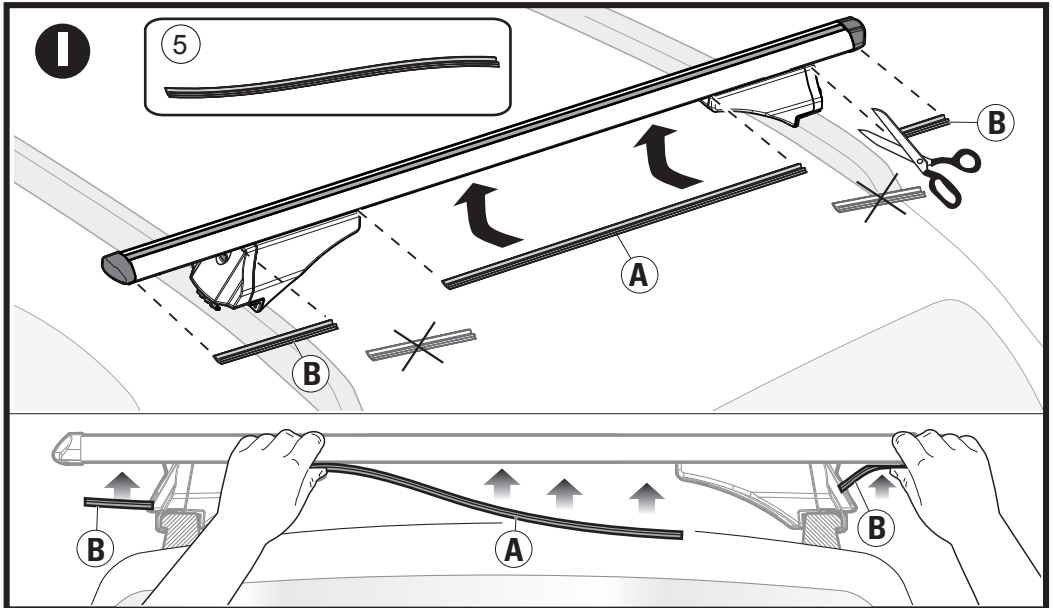

TIGER / AVIA

LEOPARD

LEOPARD

TIGER / AVIA / LEOPARD

TIGER / AVIA

Cod.istr.	Approvato da
500013900000	LM
Data	Creato da
04/03/2016	NP

			+	
		Peso (kg)		Portata (kg)
TIGER SILVER	AVIA SILVER	3,5		75
TIGER BLACK	AVIA BLACK	3,4		75
TIGER XL SILVER	AVIA XL SILVER	3,7		75
TIGER XL BLACK	AVIA XL BLACK	3,6		75
LEOPARD		4		75
LEOPARD XL		4,3		75