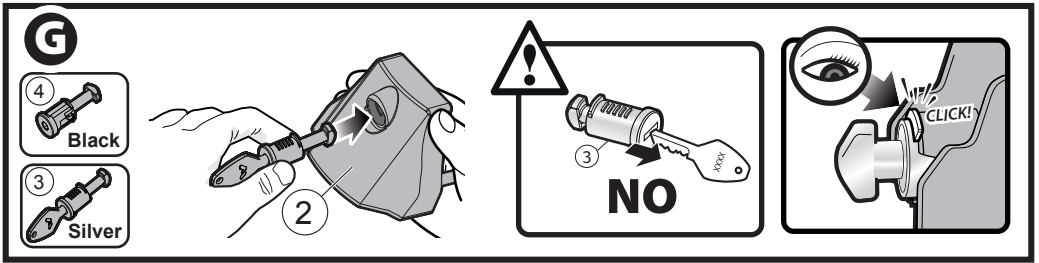

TIGER / AVIA

LEOPARD

LEOPARD

TIGER / AVIA / LEOPARD

TIGER / AVIA

Cod.istr.	Approvato da
500013900000	LM
Data	Creato da
04/03/2016	NP

			+	
		Peso (kg)		Portata (kg)
TIGER SILVER	AVIA SILVER	3,5		75
TIGER BLACK	AVIA BLACK	3,4		75
TIGER XL SILVER	AVIA XL SILVER	3,7		75
TIGER XL BLACK	AVIA XL BLACK	3,6		75
LEOPARD		4		75
LEOPARD XL		4,3		75