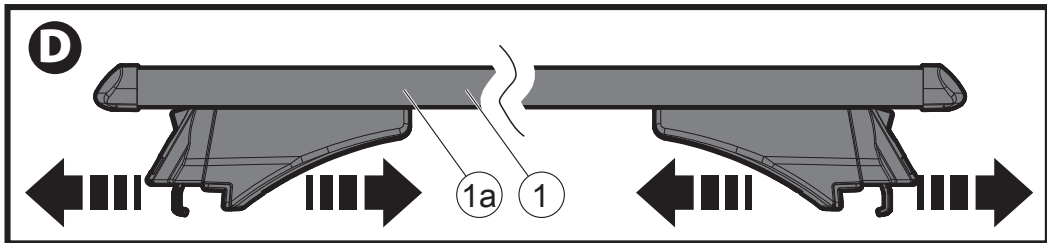

TIGER / AVIA

LEOPARD

LEOPARD

TIGER / AVIA / LEOPARD

TIGER / AVIA

Cod.istr.	Approvato da
500013900000	LM
Data	Creato da
04/03/2016	NP

			+	
		Peso (kg)		Portata (kg)
TIGER SILVER	AVIA SILVER	3,5		75
TIGER BLACK	AVIA BLACK	3,4		75
TIGER XL SILVER	AVIA XL SILVER	3,7		75
TIGER XL BLACK	AVIA XL BLACK	3,6		75
LEOPARD		4		75
LEOPARD XL		4,3		75