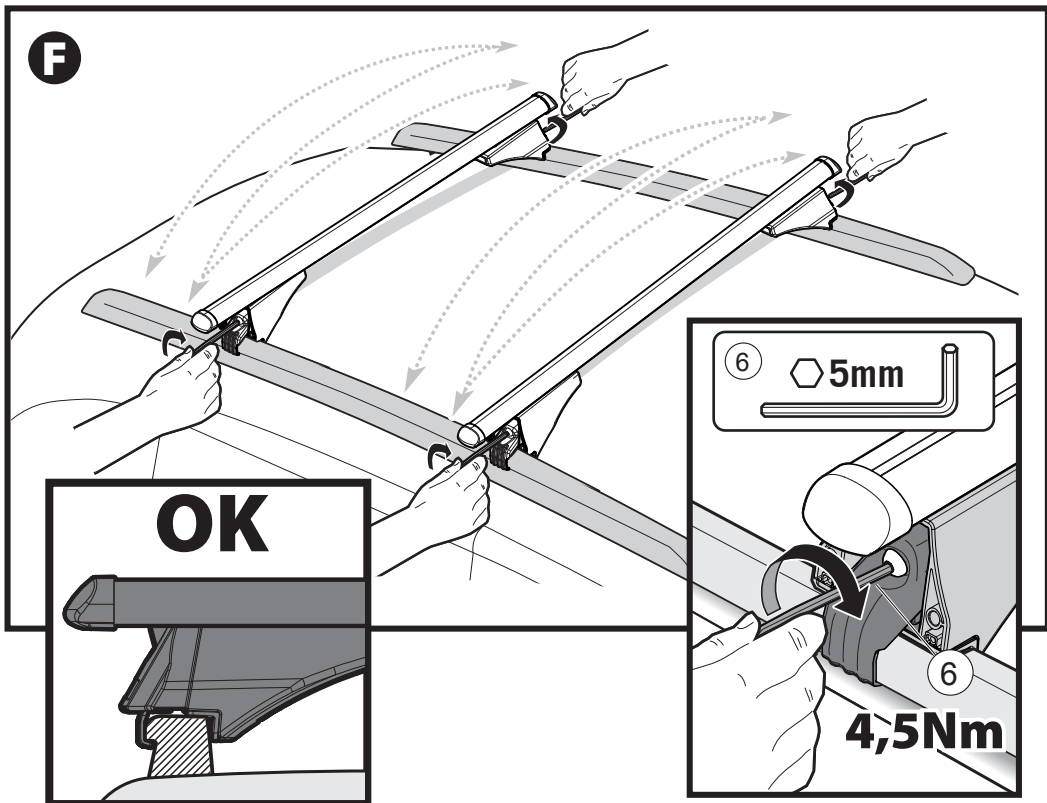

TIGER / AVIA

LEOPARD

LEOPARD

TIGER / AVIA / LEOPARD

TIGER / AVIA

Cod.istr.	Approvato da
500013900000	LM
Data	Creato da
04/03/2016	NP

			+	
		Peso (kg)		Portata (kg)
TIGER SILVER	AVIA SILVER	3,5		75
TIGER BLACK	AVIA BLACK	3,4		75
TIGER XL SILVER	AVIA XL SILVER	3,7		75
TIGER XL BLACK	AVIA XL BLACK	3,6		75
LEOPARD		4		75
LEOPARD XL		4,3		75