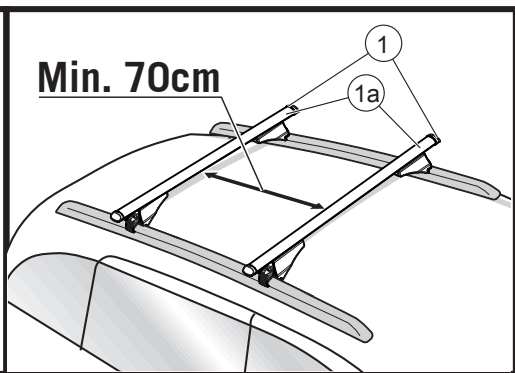

TIGER / AVIA

LEOPARD

LEOPARD

TIGER / AVIA / LEOPARD

TIGER / AVIA

Cod.istr.	Approvato da
500013900000	LM
Data	Creato da
04/03/2016	NP

			+	
		Peso (kg)		Portata (kg)
TIGER SILVER	AVIA SILVER	3,5		75
TIGER BLACK	AVIA BLACK	3,4		75
TIGER XL SILVER	AVIA XL SILVER	3,7		75
TIGER XL BLACK	AVIA XL BLACK	3,6		75
LEOPARD		4		75
LEOPARD XL		4,3		75