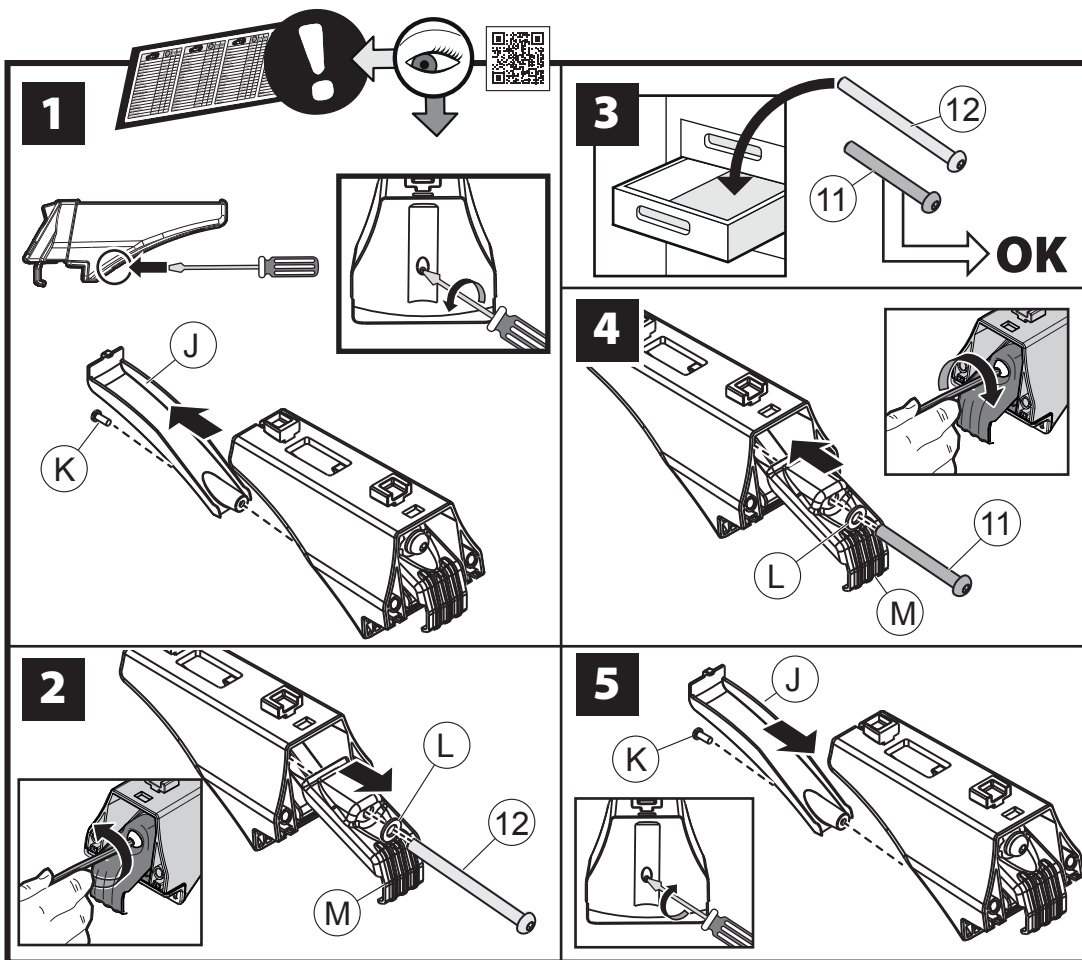

TIGER / AVIA

LEOPARD

LEOPARD

TIGER / AVIA / LEOPARD

TIGER / AVIA

Cod.istr.	Approvato da
500013900000	LM
Data	Creato da
04/03/2016	NP

			+	
		Peso (kg)		Portata (kg)
TIGER SILVER	AVIA SILVER	3,5		75
TIGER BLACK	AVIA BLACK	3,4		75
TIGER XL SILVER	AVIA XL SILVER	3,7		75
TIGER XL BLACK	AVIA XL BLACK	3,6		75
LEOPARD		4		75
LEOPARD XL		4,3		75