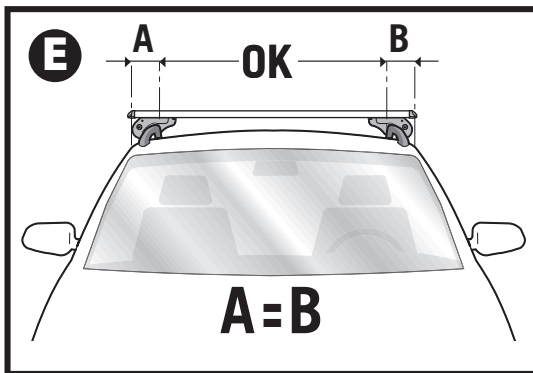

TIGER / AVIA

LEOPARD

LEOPARD

TIGER / AVIA / LEOPARD

TIGER / AVIA

Cod.istr.	Approvato da
500013900000	LM
Data	Creato da
04/03/2016	NP

			+	
		Peso (kg)		Portata (kg)
TIGER SILVER	AVIA SILVER	3,5		75
TIGER BLACK	AVIA BLACK	3,4		75
TIGER XL SILVER	AVIA XL SILVER	3,7		75
TIGER XL BLACK	AVIA XL BLACK	3,6		75
LEOPARD		4		75
LEOPARD XL		4,3		75