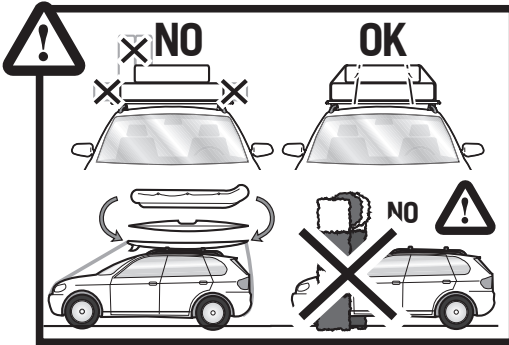

TIGER / AVIA

LEOPARD

LEOPARD

TIGER / AVIA / LEOPARD

TIGER / AVIA

Cod.istr.	Approvato da
500013900000	LM
Data	Creato da
04/03/2016	NP

			+	
		Peso (kg)		Portata (kg)
TIGER SILVER	AVIA SILVER	3,5		75
TIGER BLACK	AVIA BLACK	3,4		75
TIGER XL SILVER	AVIA XL SILVER	3,7		75
TIGER XL BLACK	AVIA XL BLACK	3,6		75
LEOPARD		4		75
LEOPARD XL		4,3		75