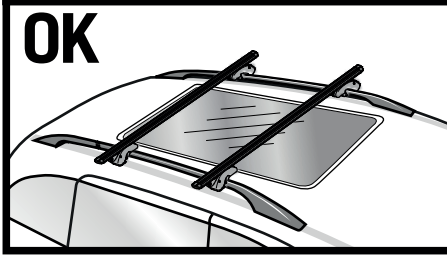

TIGER / AVIA

LEOPARD

LEOPARD

TIGER / AVIA / LEOPARD

TIGER / AVIA

Cod.istr.	Approvato da
500013900000	LM
Data	Creato da
04/03/2016	NP

			+	
		Peso (kg)		Portata (kg)
TIGER SILVER	AVIA SILVER	3,5		75
TIGER BLACK	AVIA BLACK	3,4		75
TIGER XL SILVER	AVIA XL SILVER	3,7		75
TIGER XL BLACK	AVIA XL BLACK	3,6		75
LEOPARD		4		75
LEOPARD XL		4,3		75