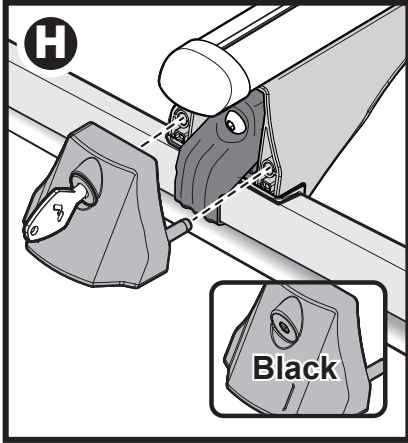

TIGER / AVIA

LEOPARD

LEOPARD

TIGER / AVIA / LEOPARD

TIGER / AVIA

Cod.istr.	Approvato da
500013900000	LM
Data	Creato da
04/03/2016	NP

			+	
		Peso (kg)		Portata (kg)
TIGER SILVER	AVIA SILVER	3,5		75
TIGER BLACK	AVIA BLACK	3,4		75
TIGER XL SILVER	AVIA XL SILVER	3,7		75
TIGER XL BLACK	AVIA XL BLACK	3,6		75
LEOPARD		4		75
LEOPARD XL		4,3		75