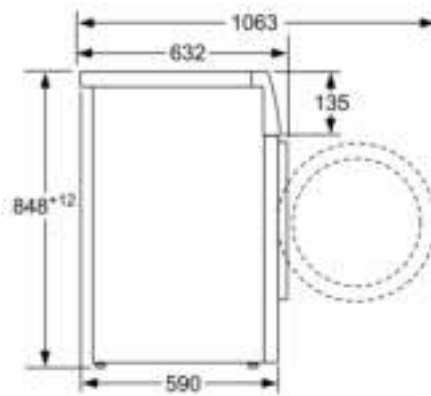

Uitvoering: Vrijstaand

Hoogte van afneembaar bovenblad: 0 mm

Afmetingen van het toestel: 848 x 598 x 590 mm

Nettogewicht: 68,9 kg

Aansluitwaarde: 2300 W

Minimale smeltveiligheid: 10 A

Spanning: 220-240 V

Frequentie: 50 Hz

#### Technische specificaties

- Onderschuifbaar, onder werkblad van 85 cm hoog
- Afmetingen (H x B): 84.8 cm x 59.8 cm
- Toesteldiepte: 59.0 cm
- Toesteldiepte inclusief deur: 63.2 cm
- Toesteldiepte met open deur: 106.3 cm

<sup>1</sup> Schaal van energie efficiëntieklasse van A tot G

<sup>4</sup> Programmaduur Eco 40-60

**Serie 4, wasmachine, frontlader, 8 kg, 1400 rpm**  
**WAN28273FG**

---

Afmeting in mm

Afmeting in mm