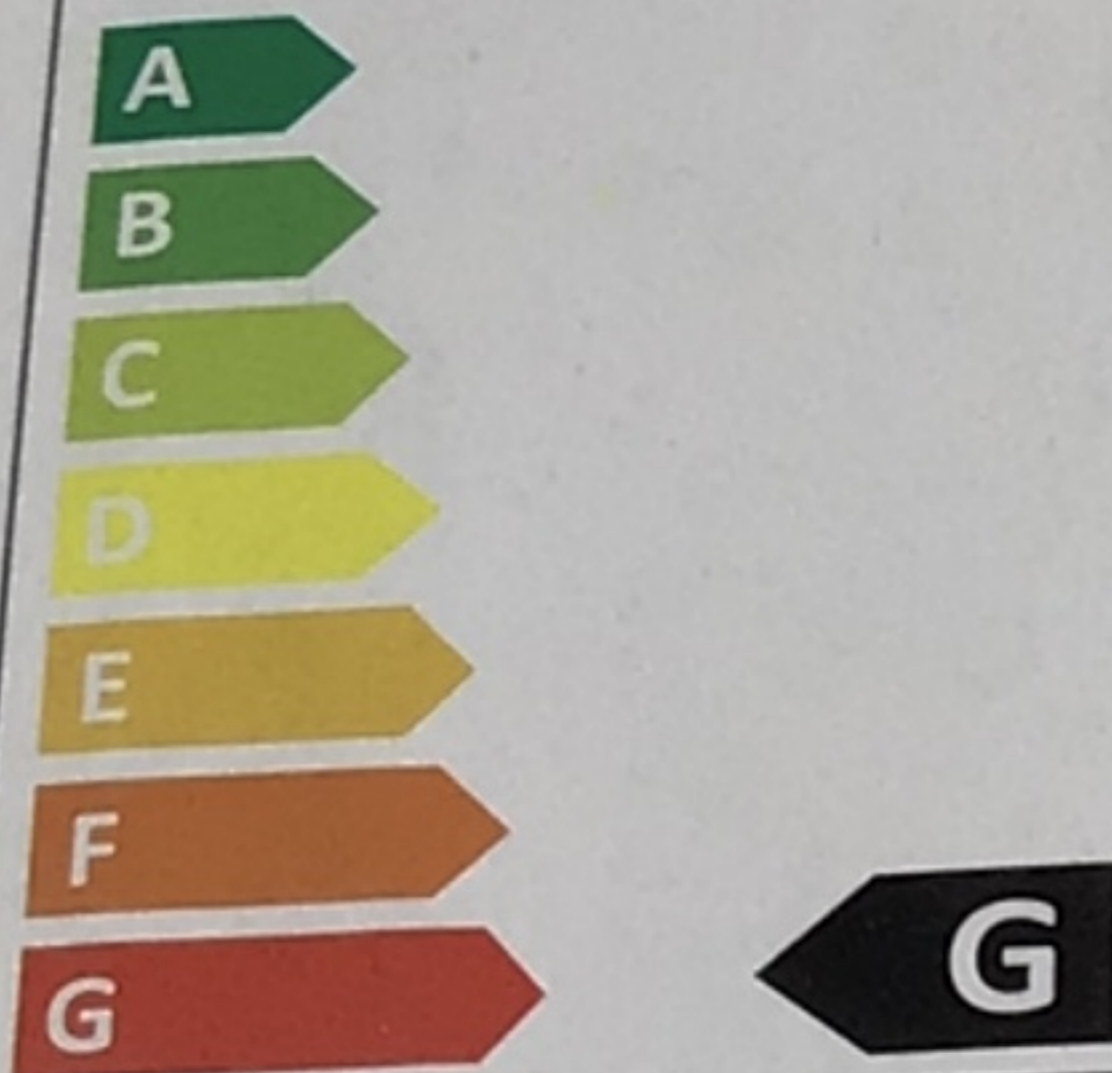

Information

V•Hz	220-240 V•50 Hz
mA	11
Watt (W)	2,5
Lumen (lm_{360°})	150
Kelvin (K)	2200
Ra	90
Lifetime (h)	15 000
Base	E14
Dimmer compatible: startrading.com/dimmer	

STAR TRADING AB

338-35