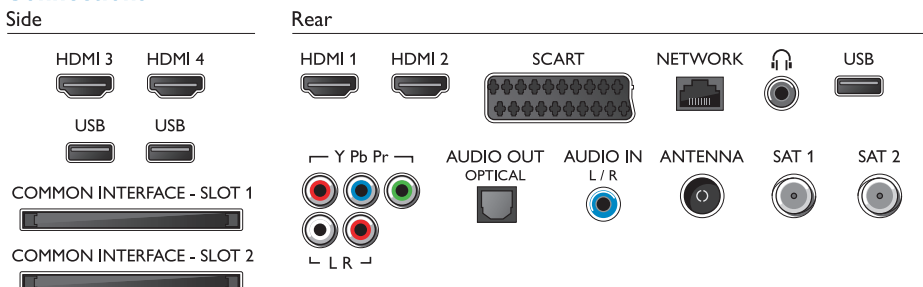

Android

- Android OS: 4.2.2 (Jelly Bean)
- Vooraf geïnstalleerde apps: Google Chrome-browser, Zoeken, Google Play Movies*, Google Play Music*, YouTube
- Google PlayStore-apps: TV-bibliotheken, TV-speler
- Geheugenruimte om apps te installeren: 1,6 GB

Smart TV

- Interactieve TV: HbbTV
- SmartTV-apps*: Uitzending gemist, Netflix*, Online apps, Onlinevideotheek
- Social TV: Skype, Twitter

Slimme interactie

- Afstandsbediening: met aanwijzer, met toetsenbord
- Gebruikersinteractie: Cloud TV* en Cloud Explorer, Dropbox™, SimplyShare, MultiRoom Client en Server, Geïntegreerd voor Wi-Fi Miracast*
- Geïntegreerde Smart Camera: Skype, Bediening via gebaren
- Programmeren: TV pauzeren, Opnemen via USB*
- Gemakkelijk te installeren: Automatische detectie van Philips-apparaten, Apparataansluitwizzard, Netwerkinstallatiewizzard, Instellingenwizzard
- Gebruiksgemak: Home-knop, Gebruikershandleiding op scherm
- Firmware-upgrade mogelijk: Auto-upgradewizard voor firmware, Firmware te upgraden via USB, Onlinefirmware-upgrade
- Aanpassingen van beeldformaat: Standaard - Schermvullend, Aanpassen aan scherm, Geavanceerd - Shift, Zoomen, Stretch
- Philips TV Remote-app*: Controle, SimplyShare, TV-gids, Wi-Fi Smart Screen

Connections

Bezig met verwerken

- Verwerkingskracht: Quad Core

Geluid

- Uitgangsvermogen (RMS): 30 W (15 W + 2 x 7,5 W)
- Audiofuncties: Ambi wOOx, HD-stereo, Natuurlijk geluid
- Geluidsverbetering: Incredible Surround, Ongelooflijk Surround 3D, Kristalhelder geluid, Automatische volumeregelaar, Dynamic Bass Enhancement, DTS premium

Connectiviteit

- Aantal HDMI-aansluitingen: 4
- Aantal componentingangen (YbPr): 1
- Aantal scart-aansluitingen (RGB/CVBS): 1
- Aantal USB-aansluitingen: 3
- Draadloze verbindingen: Geïntegreerde Wi-Fi 11n, 2X2 Dual band
- Andere aansluitingen: IEC75-antenne, 2x satellietingang, 2x Common Interface Plus (CI+), CI+1.3-gecertificeerd, Ethernet-LAN RJ-45, Digitale audio-uitgang (optisch), Audio L/R in, Hoofdtelefoonuitgang, Serviceaansluiting
- HDMI-functies: 3D, Audio Return Channel
- EasyLink (HDMI-CEC): Passthrough van afstandsbedieningen, Audiobediening, Stand-by, Via Plug & Play toevoegen aan beginscherm, Afspelen met één druk op de knop

Multimediatoepassingen

- Videoweergaveformaten: Containers: AVI, MKV, H264/MPEG-4 AVC, MPEG-1, MPEG-2, MPEG-4, WMV9/VC1, 3GP
- Ondersteunde ondertitelindelingen: .AAS, .SML, .SRT, .SUB, .TXT, MKV/SRT
- Muziekweergaveformaten: AAC, MP3, WMA (versie 2 tot versie 9.2)
- Beeldweergaveformaten: JPEG, BMP, GIF, JPS, PNG, PMS

Ondersteunde beeldschermresolutie

- Computeringangen op alle HDMI: tot FHD 1920 x 1080 bij 60 Hz
- Video-ingangen op alle HDMI: tot FHD 1920 x 1080p, bij 24, 25, 30, 50, 60 Hz

Tuner/ontvangst/transmissie

- Twin Tuner
- Twin Cam (CI+)
- Digitale TV: 2x DVB-T/T2/C/S/S2
- MPEG-ondersteuning: MPEG2, MPEG4
- Videoweergave: NTSC, PAL, SECAM
- TV-programmagids*: Elektronische programmagids voor 8 dagen

- Signaalsterkte-indicator
- Teletext: 1200 pagina's Hypertext

Vermogen

- Netspanning: 220 - 240 V, 50/60 Hz
- Omgevingstemperatuur: 5 °C tot 35 °C
- Europees energielabel (vermogen): 59 W
- Jaarlijks energieverbruik: 82 kWh
- Energieklasse: A+
- Stroomverbruik in stand-bystand: < 0,3 W
- Energieverbruik wanneer uitgeschakeld: < 0,3 W
- Functies voor energiebesparing: Timer voor automatisch uitschakelen, Lichtsensor, Beeld uit (voor radio)

Afmetingen

- Afmetingen van doos (B x H x D): 1200 x 825 x 132 mm
- Afmetingen van set (B x H x D): 1068 x 627 x 13 mm
- Afmetingen apparaat (met standaard) (B x H x D): 1105 x 657 x 195 mm
- Gewicht van het product: 13,2 kg
- Gewicht (incl. standaard): 13,6 kg
- Gewicht (incl. verpakking): 16,6 kg
- Compatibel met VESA-wandmontagesysteem: 200 x 200 mm, we raden u aan de THIN 225, of THIN 245 van Vogel's te gebruiken*

Accessoires

- Meegeleverde accessoires: 2 Active 3D-brillen, Voetjes aan de zijkanten, Afstandsbediening, 2 AA-batterijen, Voedingskabel, Snelstartgids, Brochure met wettelijk verplichte informatie en veiligheidsgegevens
- Optionele accessoires: Active-bril PTA509, Active-bril PTA519

Publicatiedatum
2017-04-19

Versie: 6.0.2