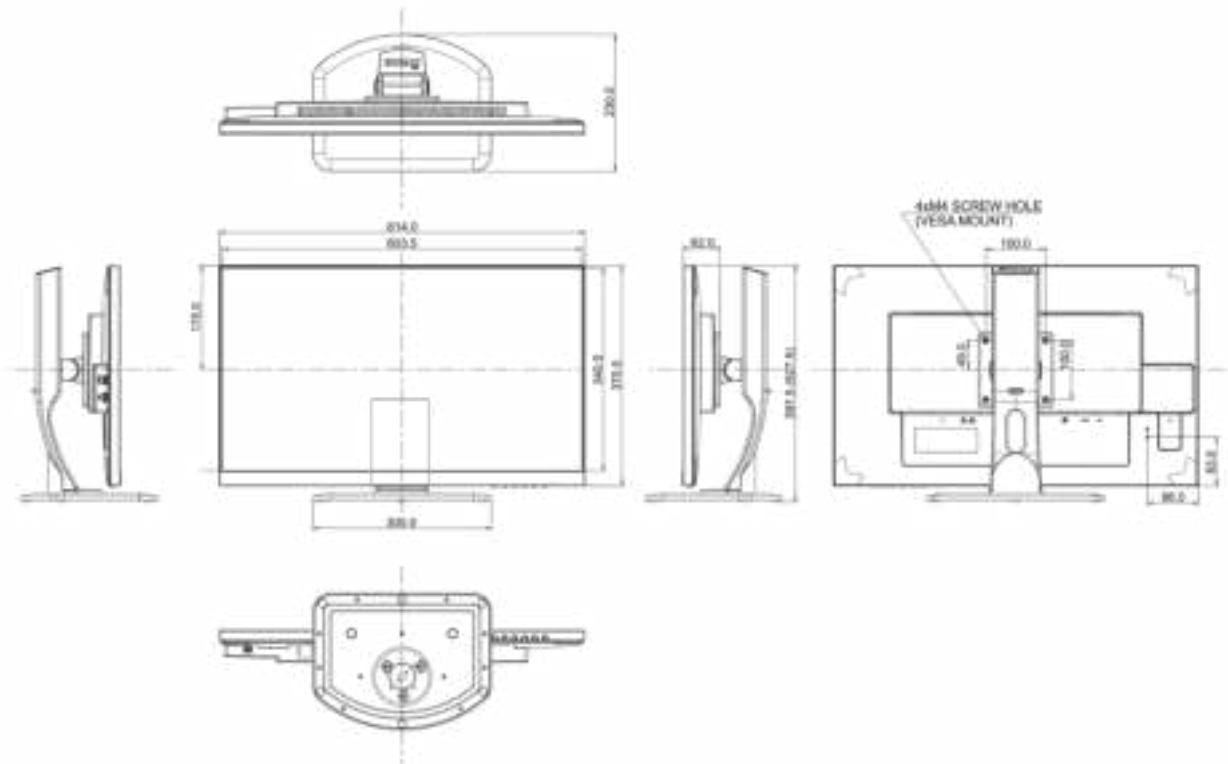

Montage VESA

100 x 100mm

05 ACCESSOIRES INCLUS

Câbles

câble d'alimentation (1.5m), USB (1.5m), HDMI (1.5m), DP (1.8m)

Autres

guide démarrage rapide, guide de sécurité

06 GESTION DE L'ÉNERGIE

Bloc d'alimentation

interne

Alimentation

AC 100 - 240V, 50/60Hz

Gestion d'alimentation

35W typique, 0.5W en veille

07 NORMES

Certifications

TCO, CE, TÜV-GS, VCCI-B, PSE, Energy Star , CU

Classe d'efficacité énergétique

B

Autre

Norme REACH SVHC au dessus de 1% de plomb

08 DIMENSIONS / POIDS

Dimensions produit L x H x P

614 x 397.5 (527.5) x 230mm

Poids (sans boîte)

6.4kg

Code EAN

4948570116638