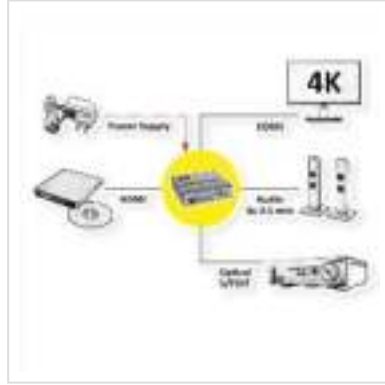

ROLINE Extracteur Audio HDMI 4K LPCM 7.1

Numéro d'article	14.01.3442
Constructeur	ROLINE
Référence constructeur	14.01.3442
EAN (pièce unique)	7611990116379

roline
Designed for Professionals

2160p

4K

ROLINE Extracteur Audio HDMI 4K2K LPCM 7.1. Transfert des signaux audio du câble HDMI au système Surround

L'extracteur audio HDMI 4K2K de ROLINE permet de découpler les signaux audio du signal HDMI.

Tous les écrans ne bénéficient pas de haut-parleurs de bonne qualité. Grâce à l'extracteur, redirigez les signaux audio via S/PDIF (optique) ou analogue via prise 3,5mm vers vos haut-parleurs, tandis que le signal vidéo HDMI est transmis à l'écran.

- Soutient HDMI, HDCP 1.2
- Taux Audio (fréquence de balayage pour le S/PDIF comme pour le HDMI) de jusqu'à 192 kHz
- Soutient l'Audio High-Bit-Rate
- Soutient des résolutions de jusqu'à 4K2K et 3D
- Alimentation incluse (5 V DC, 2 A)
- Comprend: Extracteur, adaptateur secteur, mode d'emploi

L'extracteur audio HDMI 4K2K LPCM 7.1 est de construction stable et simple. Il permet le filtrage des signaux audio à des résolutions allant jusqu'à 4K et avec effets 3D. Grâce à une grande fréquence d'échantillonnage de 192 kHz, les hautes fréquences sont filtrées du signal HDMI proprement et sans distorsion. Les sorties permettent de connecter un système audio ou des casques, au lieu d'être prisonnières du ton de l'écran. L'extraction des données audio n'a pas d'impact sur l'image. Le son reste synchrone et sans bruit de fond. Grâce à