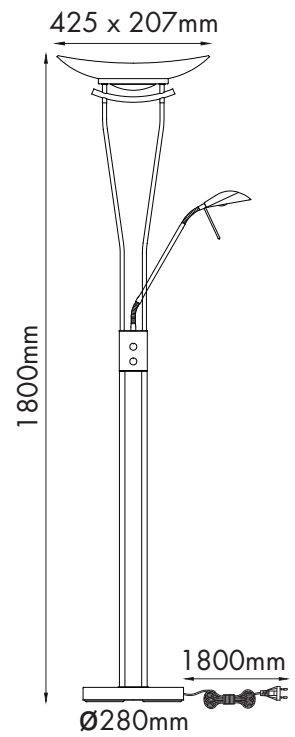

INSTRUCTION MANUAL

Lexus FL
93513/93514/98904

Floor lamp
incl. LED QL7001066
+ QL7001067
2160 +540lm Module
1512 +397lm Lamp
19W+5W LED Module
24W Lamp
220-240V~50Hz
2700K
CRI>80
30000 h
15000 ON/OFF

Overall Sizes:

QAZQA

93513

19W+5W LED

incl. LED Board: QL7001066/QL7001067

220-240V~50Hz

<p>(DE) Dieses Produkt enthält eine Lichtquelle der Energieeffizienzklasse F (EN) This product contains a light source of energy efficiency class F (FR) Ce produit comprend une source de lumière de classe d'efficacité énergétique F (NL) Dit product bevat een lichtbron van energie-efficiëntieklasse F (PL) Produkt ten zawiera źródło światła o klasie efektywności energetycznej F (NO) Dette produktet inneholder en lyskilde i energieeffektivitetsklasse F (DK) Dette produkt indeholder en lyskilde af energieeffektklasse F (SE) Denna produkt innehåller en ljuskälla i energieffektivitetsklass F (FI) Tämä tuote sisältää energiatehokkuusluokan F valonlähteen (IT) Questo prodotto contiene una sorgente luminosa della classe di efficienza energetica F (ES) Este producto contiene una fuente de luz de la clase de eficiencia energética F (CZ) Tento výrobek obsahuje světelný zdroj třídy energetické účinnosti F (PT) Este produto contém uma fonte de luz da classe de eficiência energética F (GR) Αυτό το προϊόν περιέχει μια φωτεινή πηγή ενεργειακής απόδοσης κλάσης F (SK) Tento výrobok obsahuje zdroj svetla triedy energetickej efektivity F</p>	<p>QR</p>	<p>EAN</p> <p>8718881053054</p>