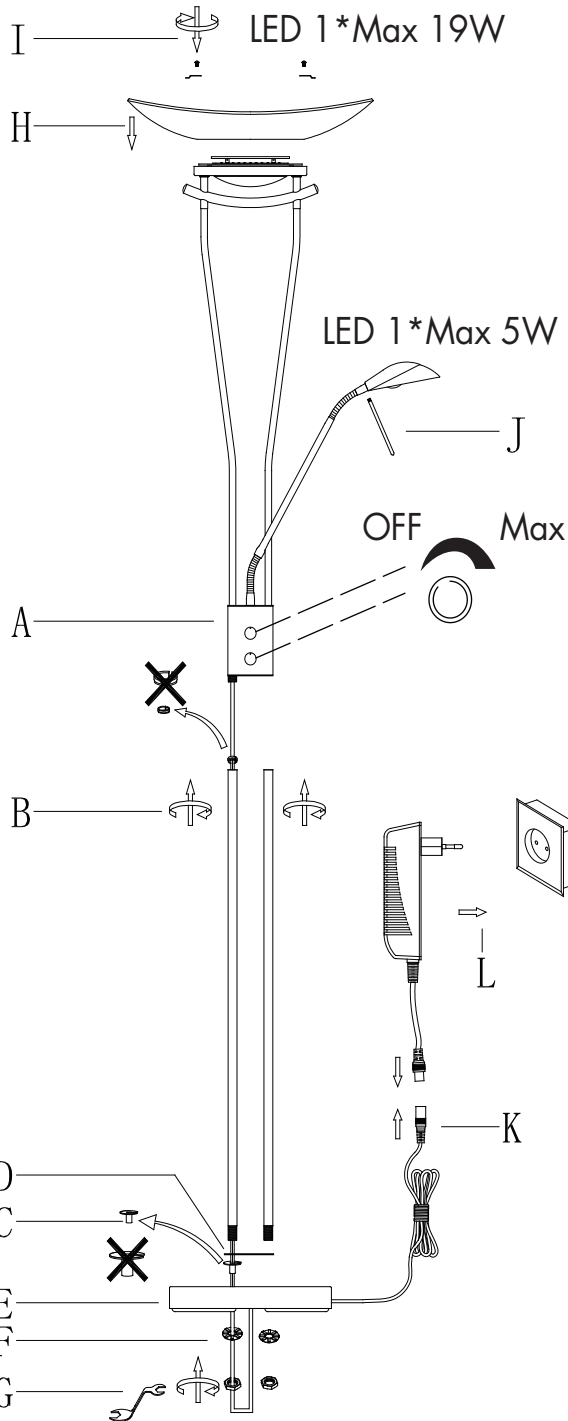

INSTRUCTION MANUAL

Lexus FL
93513/93514/98904

Floor lamp
incl. LED QL7001066
+ QL7001067
2160 +540lm Module
1512 +397lm Lamp
19W+5W LED Module
24W Lamp
220-240V~50Hz
2700K
CRI>80
30000 h
15000 ON/OFF

Overall Sizes:

QAZQA

93513

19W+5W LED

incl. LED Board: QL7001066/QL7001067

220-240V~50Hz

<p>(DE) Dieses Produkt enthält eine Lichtquelle der Energieeffizienzklasse F (EN) This product contains a light source of energy efficiency class F (FR) Ce produit comprend une source de lumière de classe d'efficacité énergétique F (NL) Dit product bevat een lichtbron van energie-efficiëntieklasse F (PL) Produkt ten zawiera źródło światła o klasie efektywności energetycznej F (NO) Dette produktet inneholder en lyskilde i energieeffektivitetsklasse F (DK) Dette produkt indeholder en lyskilde af energieeffektklasse F (SE) Denna produkt innehåller en ljuskälla i energieffektivitetsklass F (FI) Tämä tuote sisältää energiatehokkuusluokan F valonlähteen (IT) Questo prodotto contiene una sorgente luminosa della classe di efficienza energetica F (ES) Este producto contiene una fuente de luz de la clase de eficiencia energética F (CZ) Tento výrobek obsahuje světelný zdroj třídy energetické účinnosti F (PT) Este produto contém uma fonte de luz da classe de eficiência energética F (GR) Αυτό το προϊόν περιέχει μια φωτεινή πηγή ενεργειακής απόδοσης κλάσης F (SK) Tento výrobok obsahuje zdroj svetla triedy energetickej efektivity F</p>	<p>QR</p>	<p>EAN</p> <p>8718881053054</p>