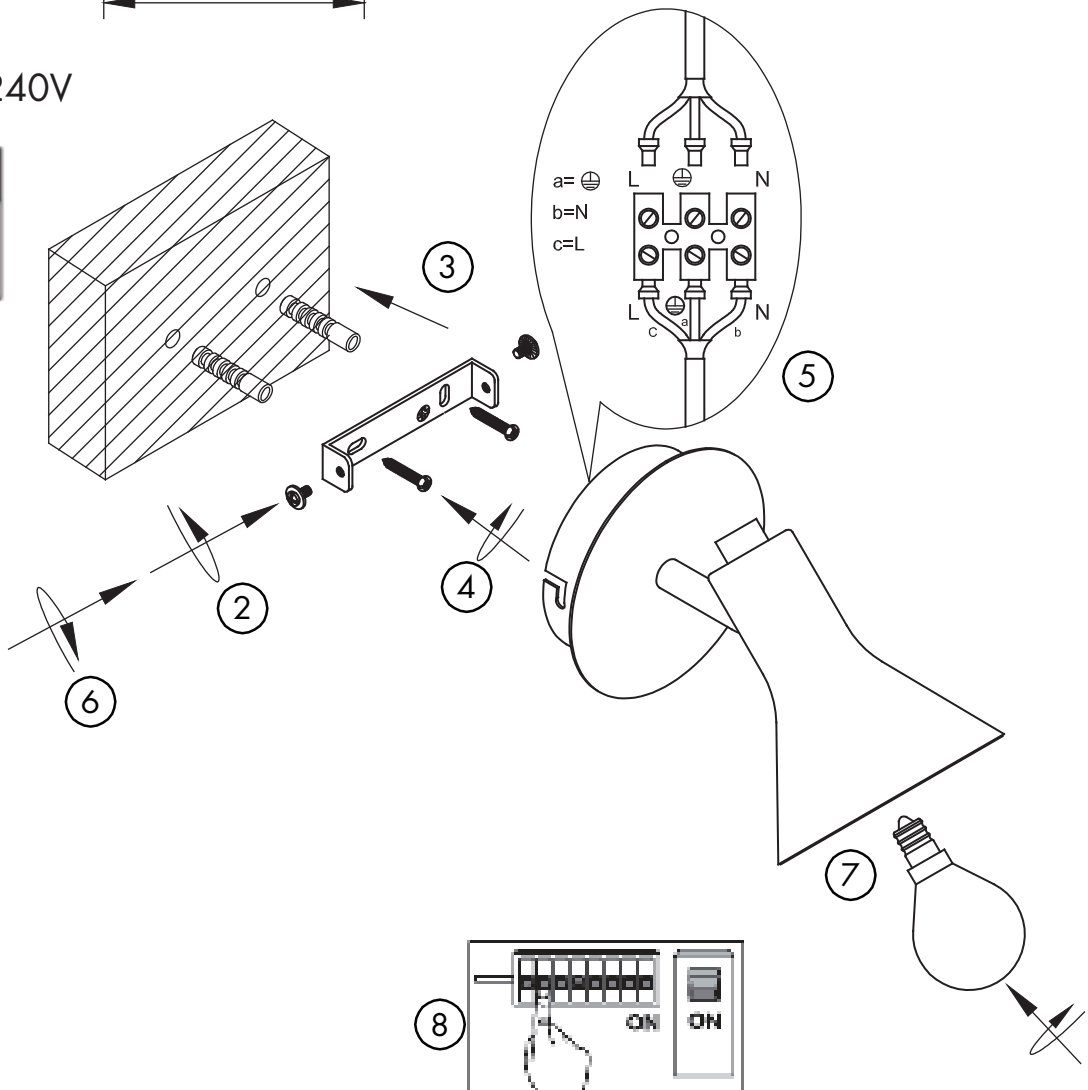

INSTRUCTION MANUAL

Magno SL 1 Black Gold
99071

INPUT: AC220-240V

1

FittinQ B.V.

Smaragdweg 52, 5527 LB Hapert, The Netherlands
www.qazqa.nl

QAZQA