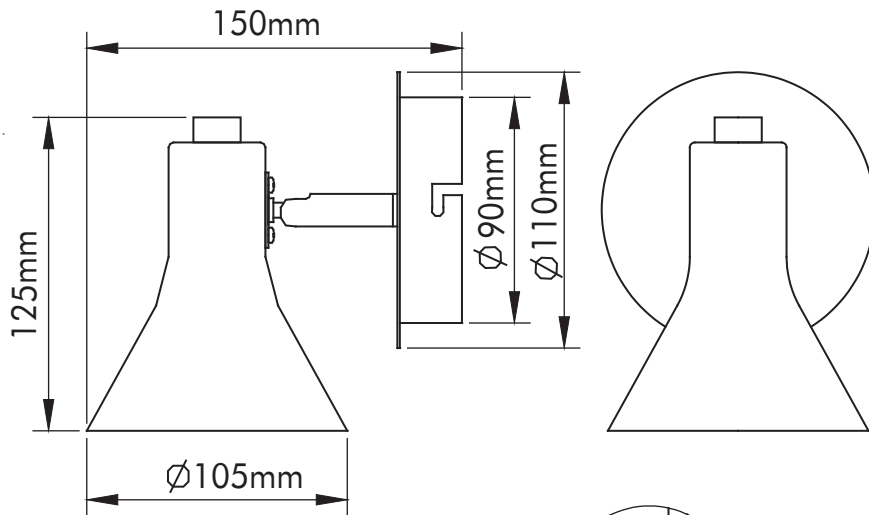

INSTRUCTION MANUAL

Magno SL 1 Black Gold
99071

INPUT: AC220-240V

1

FittinQ B.V.

Smaragdweg 52, 5527 LB Hapert, The Netherlands
www.qazqa.nl

QAZQA