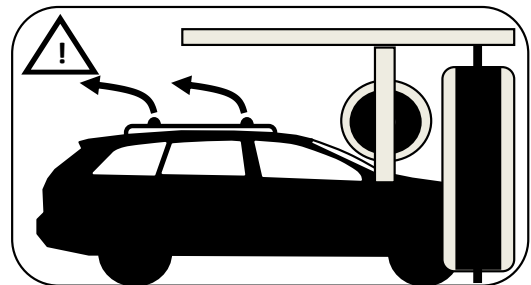

FARAD BARS

www.farad.it tel. 011 9710900 - fax. 011 9710947

KIT SIME

KIT SM

SIME - SM