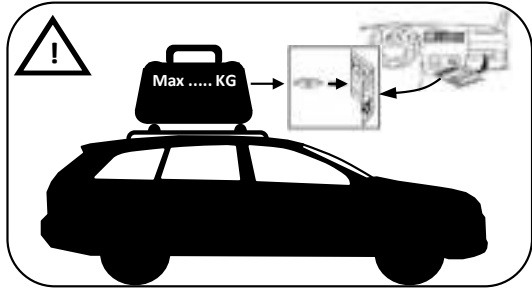

FARAD BARS

www.farad.it tel. 011 9710900 - fax. 011 9710947

KIT SIME

KIT SM

SIME - SM