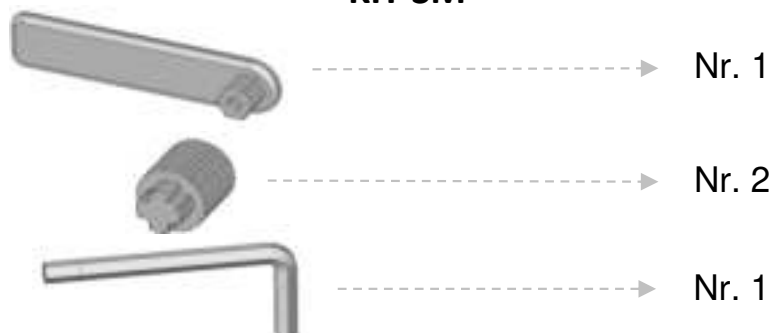

FARAD BARS

www.farad.it tel. 011 9710900 - fax. 011 9710947

KIT SIME

KIT SM

SIME - SM