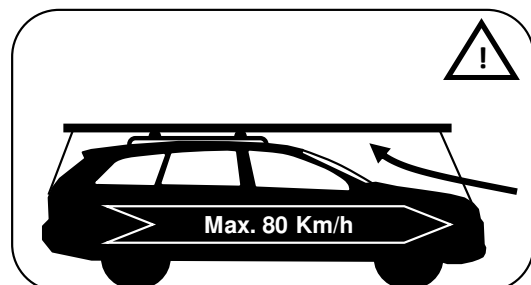

FARAD BARS

www.farad.it tel. 011 9710900 - fax. 011 9710947

KIT SIME

KIT SM

SIME - SM