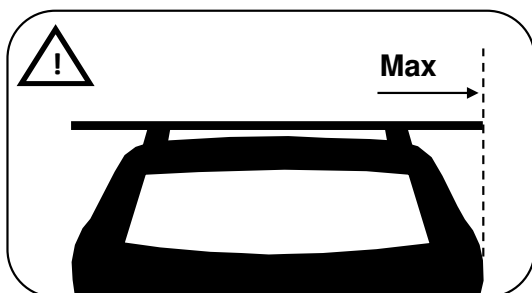

FARAD BARS

www.farad.it tel. 011 9710900 - fax. 011 9710947

KIT SIME

KIT SM

SIME - SM