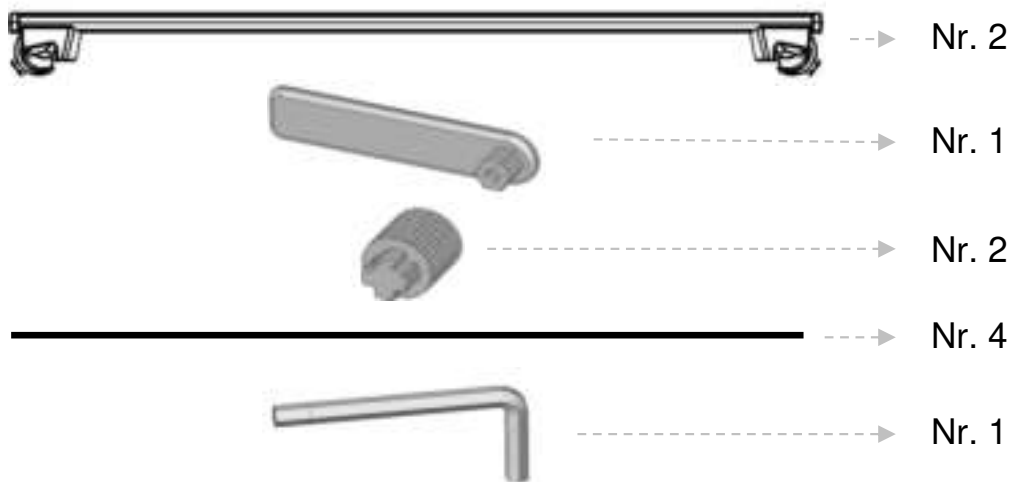

FARAD BARS

www.farad.it tel. 011 9710900 - fax. 011 9710947

KIT SIME

KIT SM

SIME - SM