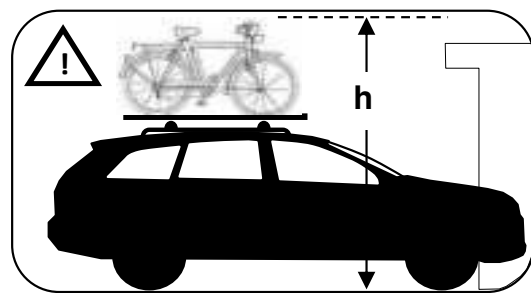

FARAD BARS

www.farad.it tel. 011 9710900 - fax. 011 9710947

KIT SIME

KIT SM

SIME - SM