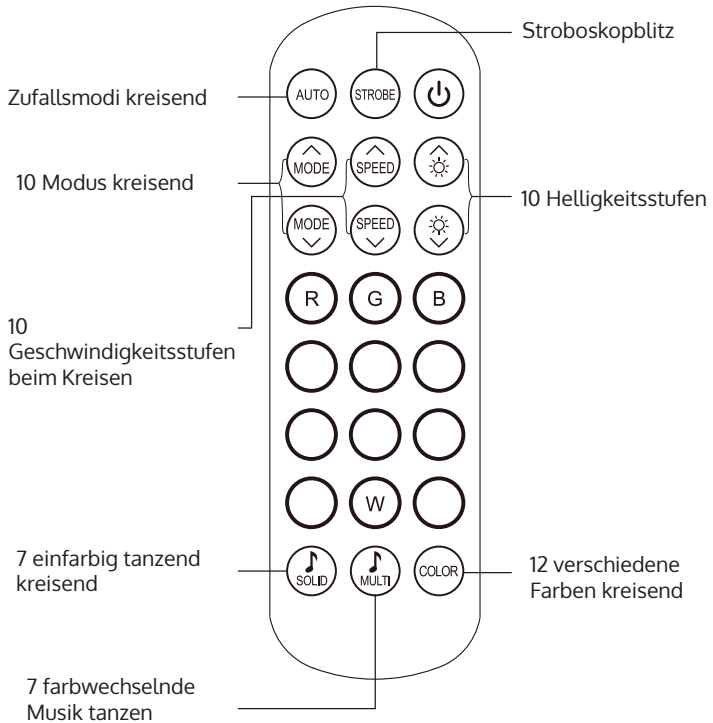

Berühren Sie '+'

Geräte suchen

Device found

Gruppensteuerung

Berühren Sie '+'

Geräte suchen

Namensgruppe

Steuerbox

Fernbedienung

Table des matières

Caractéristiques du produit	31
Paramètre du produit	31
Dimension du produit	31
Contenu de la boîte	32
Schéma d'installation	33
Ajouter un périphérique	33
Utilisation en mode groupe	35
Boîtier de commande	36
Télécommande	37

Caractéristiques du produit

version Bluetooth : bande 5.0

portée de connexion : jusqu'à 15 mètres

commande centralisée : connectez jusqu'à 200 appareils en même temps

Paramètre du produit

tension : DC-5-24V