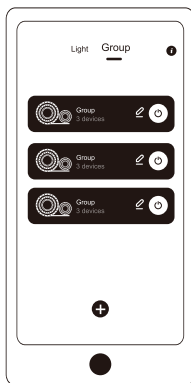

Oplader

Handleiding

3M plakbare plakband

Installatie diagram

Voeg toestel toe

(1) Download: Lideka Home app

(2) Add device:

- Zet de Led-strip aan en open de Lideka Home app
- Zorg dat gps en bluetooth ingeschakeld is
- Druk op '+' om toe te voegen

Druk '+'

Zoek apparaat

Device found

Groeps gebruik

Druk '+'

Zoek apparaat

Groep naam

Controller box