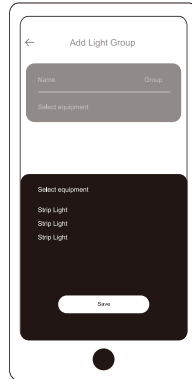

Ladegerät

Bedienungsanleitung

3M-Klebeband

Installationsplan

Gerät hinzufügen

(1) Download: Lideka Home app

(2) Gerät hinzufügen:

- Schalten Sie die LED-Leiste ein und öffnen Sie die Lideka Home App
- Stellen Sie sicher, dass GPS und Bluetooth eingeschaltet sind
- Drücken Sie „+“ zum Hinzuzufügen

Berühren Sie '+'

Geräte suchen

Device found

Gruppensteuerung

Berühren Sie '+'

Geräte suchen

Namensgruppe

Steuerbox