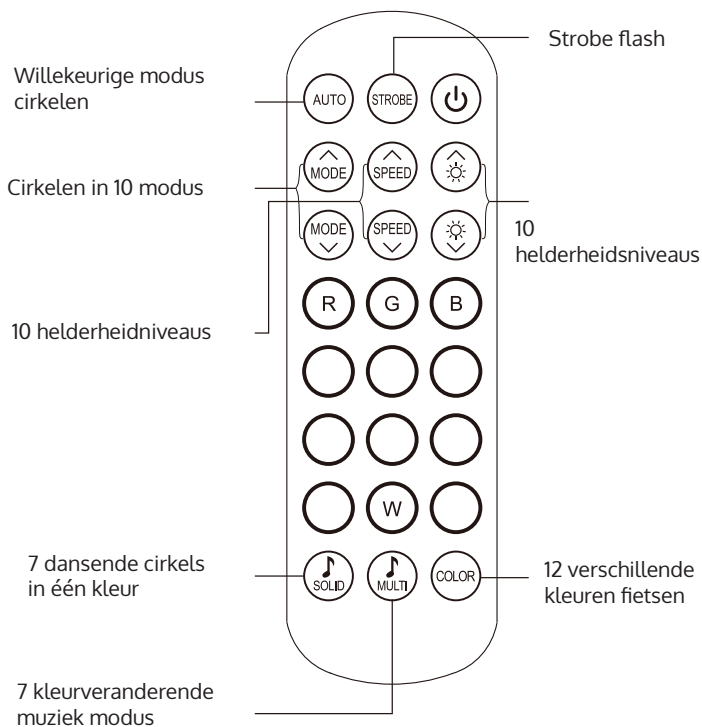

vochtig: 80% RH

werkomgeving: binnen

werktemperatuur: -20°C - 45°C (-4°F - 113°F)

Product dimensie

Wat zit er in de verpakking

Striplight

Afstandsbediening

24 toetsen op
afstandsbediening

Druk '+'

Zoek apparaat

Device found

Groeps gebruik

Druk '+'

Zoek apparaat

Groep naam

Controller box

Afstandsbediening

Voor een hoekopstelling, buig de strip zoals hieronder weergegeven, en versterk de strip met de bijgeleverde klipjes. (WAARSCHUWING: Vermijd het buigen op Led-kralen)

Inhaltsverzeichnis