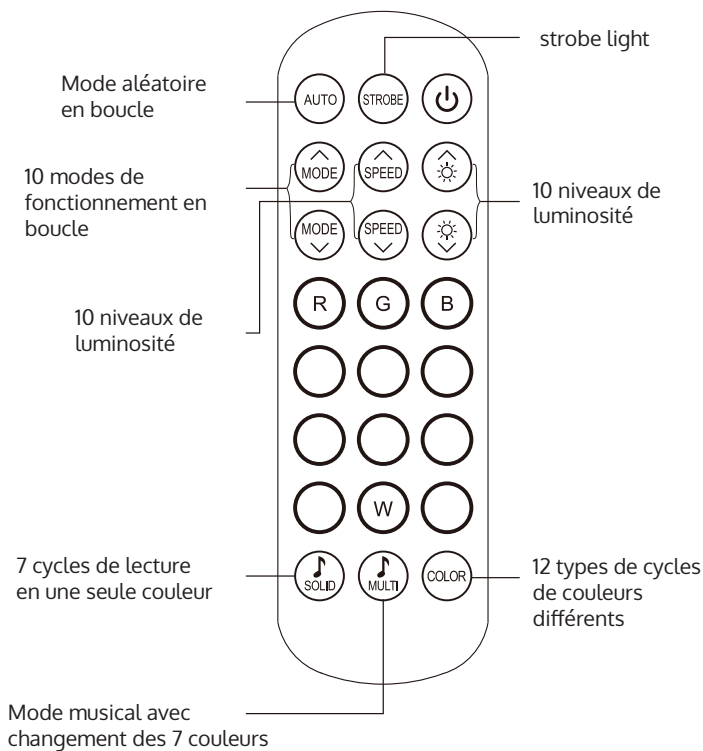

Appuyez sur « + ».

Dispositif de recherche

Device found

Utilisation en mode groupe

Appuyez sur « + ».

Dispositif de recherche

Namensgruppe

Boîtier de commande

Télécommande

Pour une installation en angle, pliez la bande comme indiqué ci-dessous, et renforcez-la à l'aide des crochets prévus à cet effet (ATTENTION : éviter de tordre les Leds).

SOFT RAYS
OF LIGHT