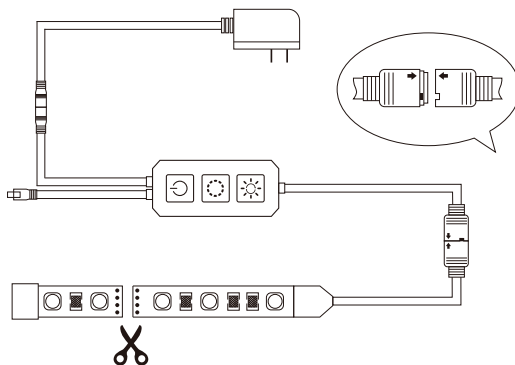

Bande lumineuse

Télécommande

24 touches sur la télécommande

Chargeur

Manuel

Ruban adhésif 3M

Schéma d'installation

Ajouter un périphérique