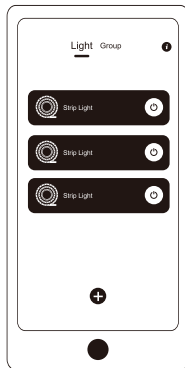

Oplader

Handleiding

3M plakbare plakband

Installatie diagram

Voeg toestel toe

(1) Download: Lideka Home app

(2) Add device:

- Zet de Led-strip aan en open de Lideka Home app
- Zorg dat gps en bluetooth ingeschakeld is
- Druk op '+' om toe te voegen

Druk '+'

Zoek apparaat

Device found

Groeps gebruik

Druk '+'

Zoek apparaat

Groep naam

Controller box