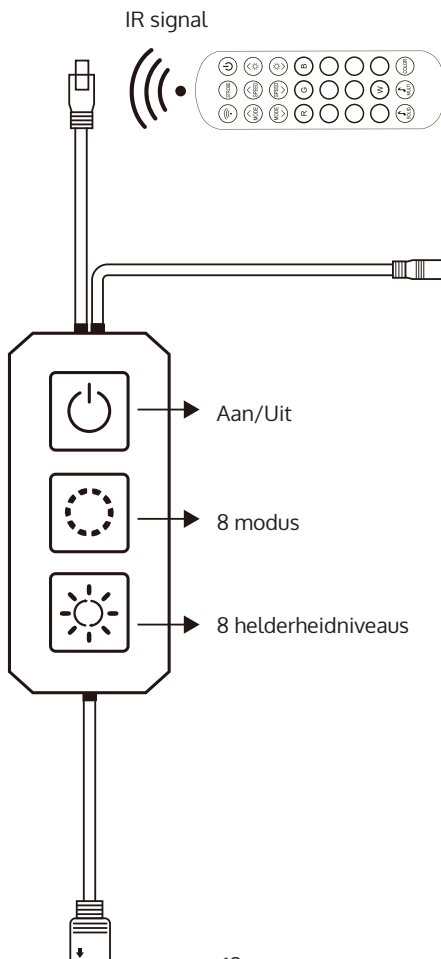

Oplader

Handleiding

3M plakbare plakband

Installatie diagram

Voeg toestel toe

(1) Download: Lideka Home app

(2) Add device:

- Zet de Led-strip aan en open de Lideka Home app
- Zorg dat gps en bluetooth ingeschakeld is
- Druk op '+' om toe te voegen

Druk '+'

Zoek apparaat

Device found

Groeps gebruik

Druk '+'

Zoek apparaat

Groep naam

Controller box

Afstandsbediening

Voor een hoekopstelling, buig de strip zoals hieronder weergegeven, en versterk de strip met de bijgeleverde klipjes. (WAARSCHUWING: Vermijd het buigen op Led-kralen)

Inhaltsverzeichnis