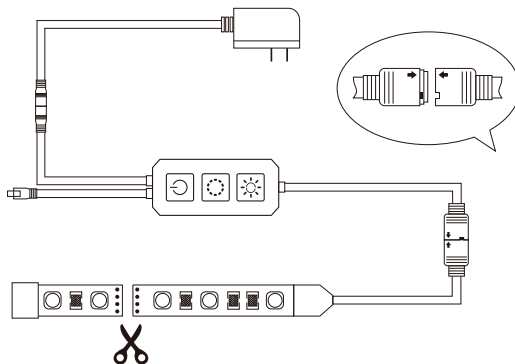

vochtig: 80% RH

werkomgeving: binnen

werktemperatuur: -20°C - 45°C (-4°F - 113°F)

Product dimensie

Wat zit er in de verpakking

Striplight

Afstandsbediening

24 toetsen op
afstandsbediening

Oplader

Handleiding

3M plakbare plakband

Installatie diagram

Voeg toestel toe

(1) Download: Lideka Home app

(2) Add device:

- Zet de Led-strip aan en open de Lideka Home app
- Zorg dat gps en bluetooth ingeschakeld is
- Druk op '+' om toe te voegen

Afstandsbediening

Voor een hoekopstelling, buig de strip zoals hieronder weergegeven, en versterk de strip met de bijgeleverde klipjes. (WAARSCHUWING: Vermijd het buigen op Led-kralen)

Inhaltsverzeichnis