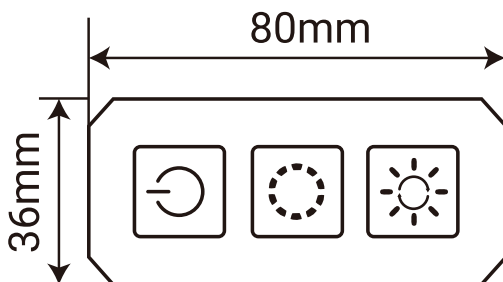

Remote control

For corner setup bend the strip and reinforce via clips; (NOTICE: avoid bending on LED beads.)

Inhoudsopgave

Producteigenschap	13
Productparameter	13
Product dimensie	13
Wat zit er in de verpakking	14
Installatie diagram	15
Voeg toestel toe	15
Groeps gebruik	17
Controller box	18
Afstandsbediening	19

Producteigenschap

Bluetooth-versie: mesh 5.0

Aansluitbereik: max. 15 meter

Groepscontrole: sluit maximaal 200 apparaten tegelijk aan

Productparameter

spanning: DC-5-24V

max stroom: 3A

max vermogen: 72W

vochtig: 80% RH

werkomgeving: binnen

werktemperatuur: -20°C - 45°C (-4°F - 113°F)

Product dimensie

Wat zit er in de verpakking

Striplight

Afstandsbediening

24 toetsen op
afstandsbediening