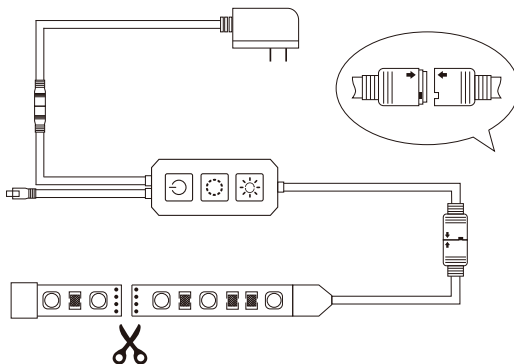

Ladegerät

Bedienungsanleitung

3M-Klebeband

Installationsplan

Gerät hinzufügen

(1) Download: Lideka Home app

(2) Gerät hinzufügen:

- Schalten Sie die LED-Leiste ein und öffnen Sie die Lideka Home App
- Stellen Sie sicher, dass GPS und Bluetooth eingeschaltet sind
- Drücken Sie „+“ zum Hinzuzufügen

Berühren Sie '+'

Geräte suchen

Device found

Gruppensteuerung

Berühren Sie '+'

Geräte suchen

Namensgruppe

Steuerbox