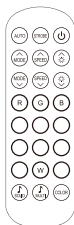

24 Tasten-Fernbedienung