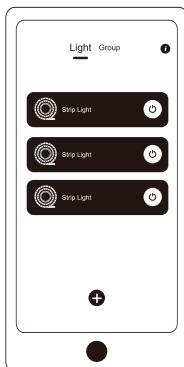

Ladegerät

Bedienungsanleitung

3M-Klebeband

Installationsplan

Gerät hinzufügen

(1) Download: Lideka Home app

(2) Gerät hinzufügen:

- Schalten Sie die LED-Leiste ein und öffnen Sie die Lideka Home App
- Stellen Sie sicher, dass GPS und Bluetooth eingeschaltet sind
- Drücken Sie „+“ zum Hinzuzufügen

Berühren Sie '+'

Geräte suchen

Device found

Gruppensteuerung

Berühren Sie '+'

Geräte suchen

Namensgruppe

Steuerbox