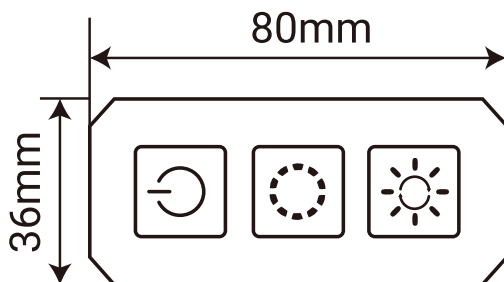

Produkteigenschaften

Bluetooth-Version: Mesh 5.0

Übertragungreichweite: max. 15 Meter

Gruppensteuerung: Anschluss von bis zu 200 Geräten zur gleichen Zeit

Produktparameter

Spanne: DC-5-24V

Maximale Stromstärke: 3 A

Maximale Leistung: 72 W

Luftfeuchtigkeit: 80% RH

Arbeitsumgebung: Innenraum

Betriebstemperatur: - 20°C - 45°C (-4°F - 113°F)

Produktabmessung