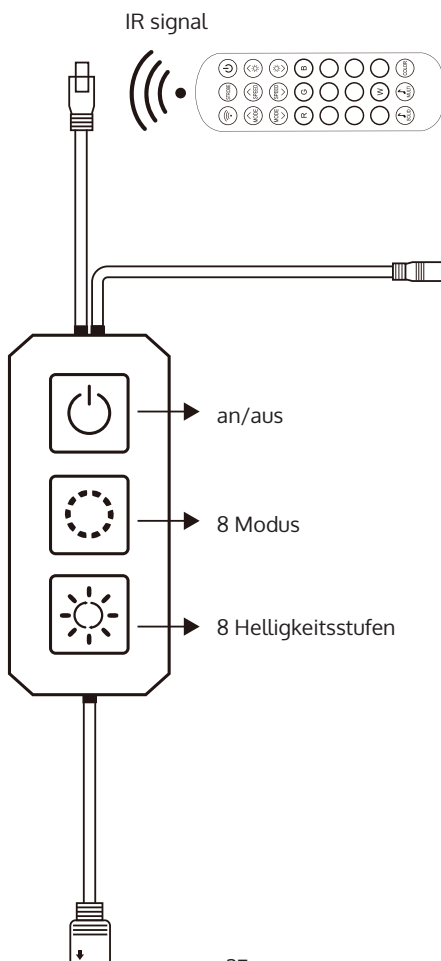

Ladegerät

Bedienungsanleitung

3M-Klebeband

Installationsplan

Gerät hinzufügen

(1) Download: Lideka Home app

(2) Gerät hinzufügen:

- Schalten Sie die LED-Leiste ein und öffnen Sie die Lideka Home App
- Stellen Sie sicher, dass GPS und Bluetooth eingeschaltet sind
- Drücken Sie „+“ zum Hinzuzufügen

Berühren Sie '+'

Geräte suchen

Device found

Gruppensteuerung

Berühren Sie '+'

Geräte suchen

Namensgruppe

Steuerbox

Fernbedienung

Table des matières

Caractéristiques du produit	31
Paramètre du produit	31
Dimension du produit	31
Contenu de la boîte	32
Schéma d'installation	33
Ajouter un périphérique	33
Utilisation en mode groupe	35
Boîtier de commande	36
Télécommande	37

Caractéristiques du produit

version Bluetooth : bande 5.0

portée de connexion : jusqu'à 15 mètres

commande centralisée : connectez jusqu'à 200 appareils en même temps

Paramètre du produit

tension : DC-5-24V