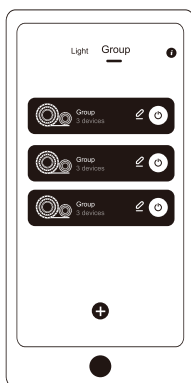

(1) Télécharger : appli Lideka Home

(2) Ajouter un périphérique :

- Allumez la bande LED et ouvrez l'application Liddeka Home
- Assurez-vous que le système GPS et le Bluetooth sont activés
- Appuyez sur « + » pour ajouter

Appuyez sur « + ».

Dispositif de recherche

Device found

Utilisation en mode groupe

Appuyez sur « + ».

Dispositif de recherche

Namensgruppe

Boîtier de commande

Télécommande

Pour une installation en angle, pliez la bande comme indiqué ci-dessous, et renforcez-la à l'aide des crochets prévus à cet effet (ATTENTION : éviter de tordre les Leds).

SOFT RAYS
OF LIGHT