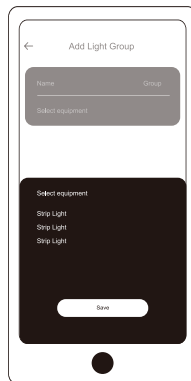

(1) Télécharger : appli Lideka Home

(2) Ajouter un périphérique :

- Allumez la bande LED et ouvrez l'application Liddeka Home
- Assurez-vous que le système GPS et le Bluetooth sont activés
- Appuyez sur « + » pour ajouter

Appuyez sur « + ».

Dispositif de recherche

Device found

Utilisation en mode groupe

Appuyez sur « + ».

Dispositif de recherche

Namensgruppe

Boîtier de commande

Télécommande

Pour une installation en angle, pliez la bande comme indiqué ci-dessous, et renforcez-la à l'aide des crochets prévus à cet effet (ATTENTION : éviter de tordre les Leds).

SOFT RAYS
OF LIGHT