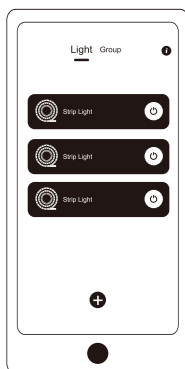

Bande lumineuse

Télécommande

24 touches sur la télécommande

Chargeur

Manuel

Ruban adhésif 3M

Schéma d'installation

Ajouter un périphérique

(1) Télécharger : appli Lideka Home

(2) Ajouter un périphérique :

- Allumez la bande LED et ouvrez l'application Liddeka Home
- Assurez-vous que le système GPS et le Bluetooth sont activés
- Appuyez sur « + » pour ajouter

Appuyez sur « + ».

Dispositif de recherche

Device found

Utilisation en mode groupe

Appuyez sur « + ».

Dispositif de recherche

Namensgruppe

Boîtier de commande