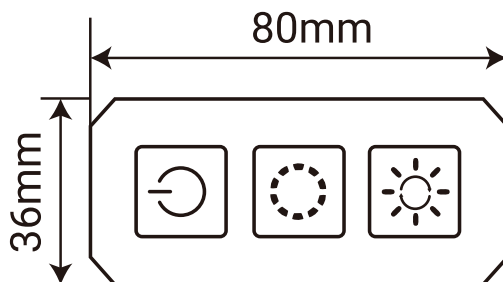

intensité maximale : 3A

puissance maximale : 72W

taux d'humidité : 80% HR

environnement de travail : intérieur

température de fonctionnement : -20°C - 45°C (-4°F - 113°F)

Dimension du produit

Contenu de la boîte