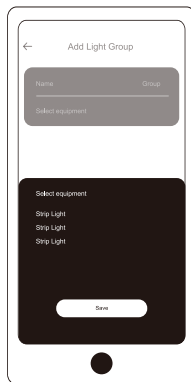

Oplader

Handleiding

3M plakbare plakband

Installatie diagram

Voeg toestel toe

(1) Download: Lideka Home app

(2) Add device:

- Zet de Led-strip aan en open de Lideka Home app
- Zorg dat gps en bluetooth ingeschakeld is
- Druk op '+' om toe te voegen

Druk '+'

Zoek apparaat

Device found

Groeps gebruik

Druk '+'

Zoek apparaat

Groep naam

Controller box