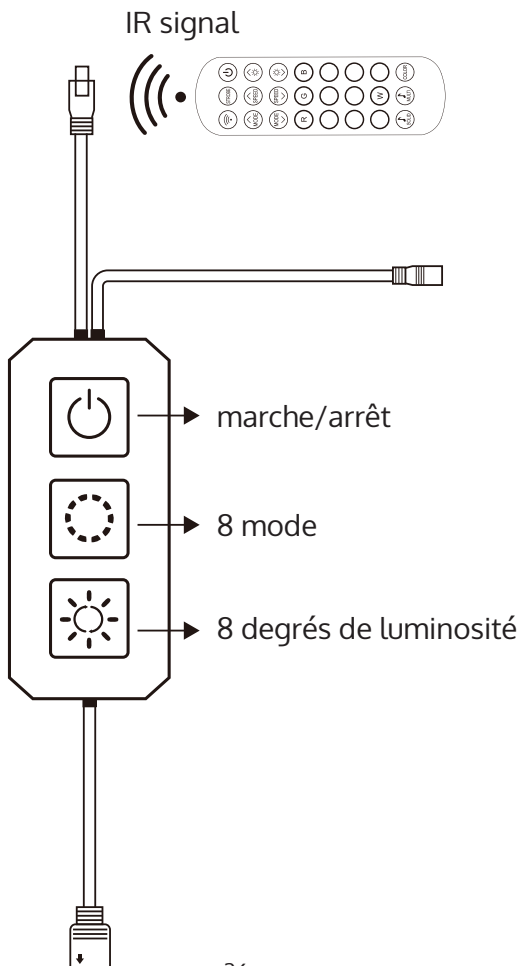

Bande lumineuse

Télécommande

24 touches sur la télécommande

Chargeur

Manuel

Ruban adhésif 3M

Schéma d'installation

Ajouter un périphérique

(1) Télécharger : appli Lideka Home

(2) Ajouter un périphérique :

- Allumez la bande LED et ouvrez l'application Liddeka Home
- Assurez-vous que le système GPS et le Bluetooth sont activés
- Appuyez sur « + » pour ajouter

Appuyez sur « + ».

Dispositif de recherche

Device found

Utilisation en mode groupe

Appuyez sur « + ».

Dispositif de recherche

Namensgruppe

Boîtier de commande

Télécommande

Pour une installation en angle, pliez la bande comme indiqué ci-dessous, et renforcez-la à l'aide des crochets prévus à cet effet (ATTENTION : éviter de tordre les Leds).

SOFT RAYS
OF LIGHT