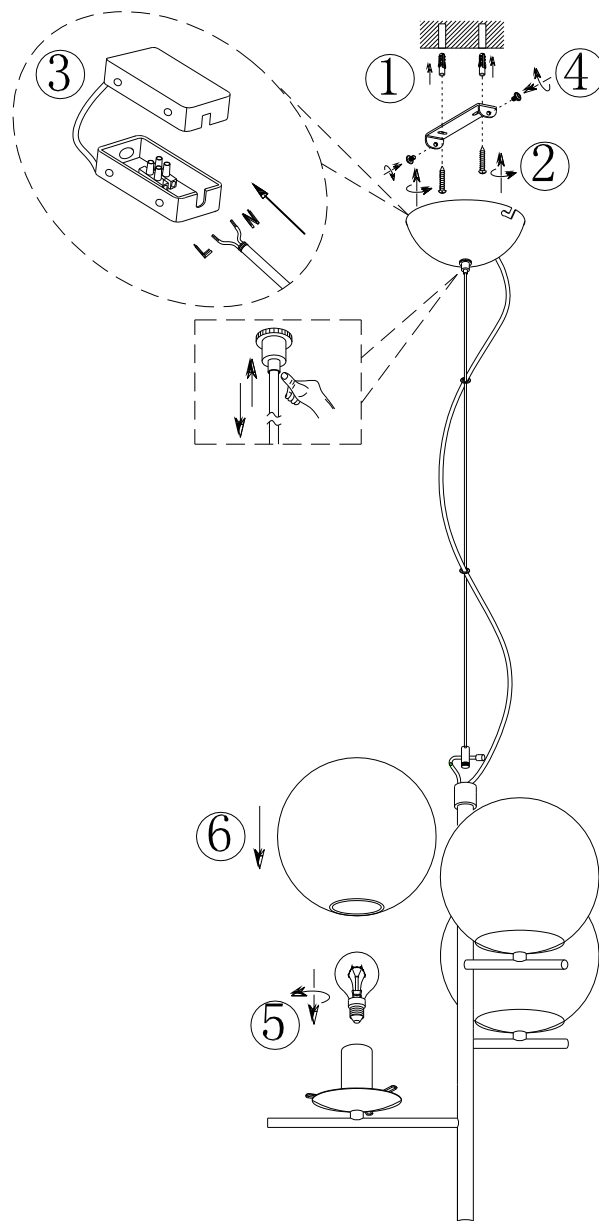

Norėdami saugiai ir teisingai sumontuoti šviestuv vadovaukitės šia instrukcija!

**(ET) HOIATUS!**

Enne monteerimist lugege ohutusjuhised tähelepanelikult läbi!

**(DA) OBS!**

Læs sikkerhedsinformationen nøje, før du monterer produktet!

**(NO) ADVARSEL!**

Les sikkerhetsinformasjonen nøye før du monterer produktet!

**(LV) UZMANĪBU!**

Pirms montāžas uzmanīgi izlasiet drošības norādījumus!

**230V~50Hz**  
**3 x E14 / max.28W**