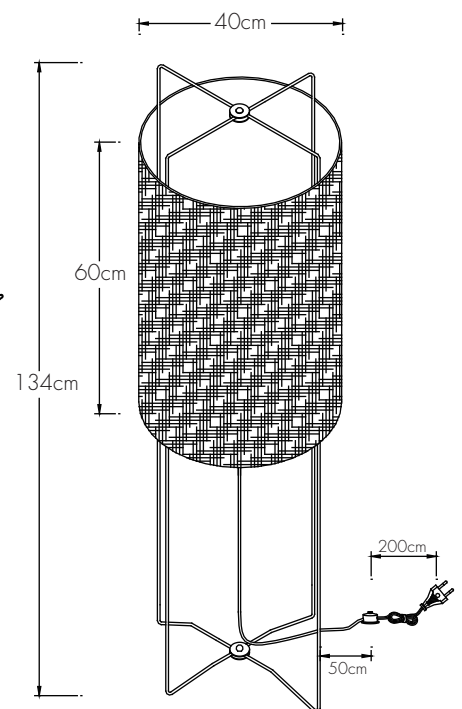

INSTRUCTION MANUAL

Rich FL Black/Beige Linen
102503/102504

Overall Sizes :

FittinQ B.V.

Smaragdweg 52, 5527 LB Hapert, The Netherlands
www.qazqa.nl

QAZQA