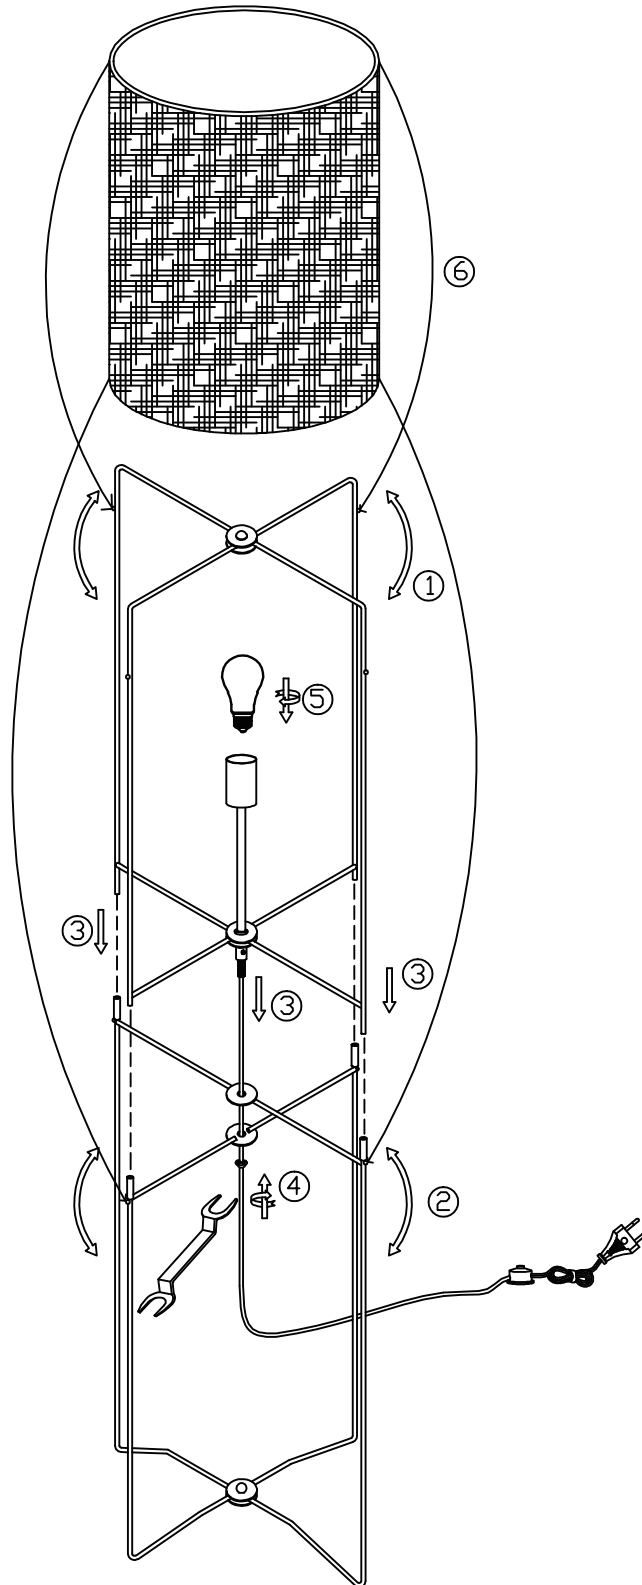

INSTRUCTION MANUAL

Rich FL Black/Beige Linen
102503/102504

Overall Sizes :

FittinQ B.V.

Smaragdweg 52, 5527 LB Hapert, The Netherlands
www.qazqa.nl

QAZQA