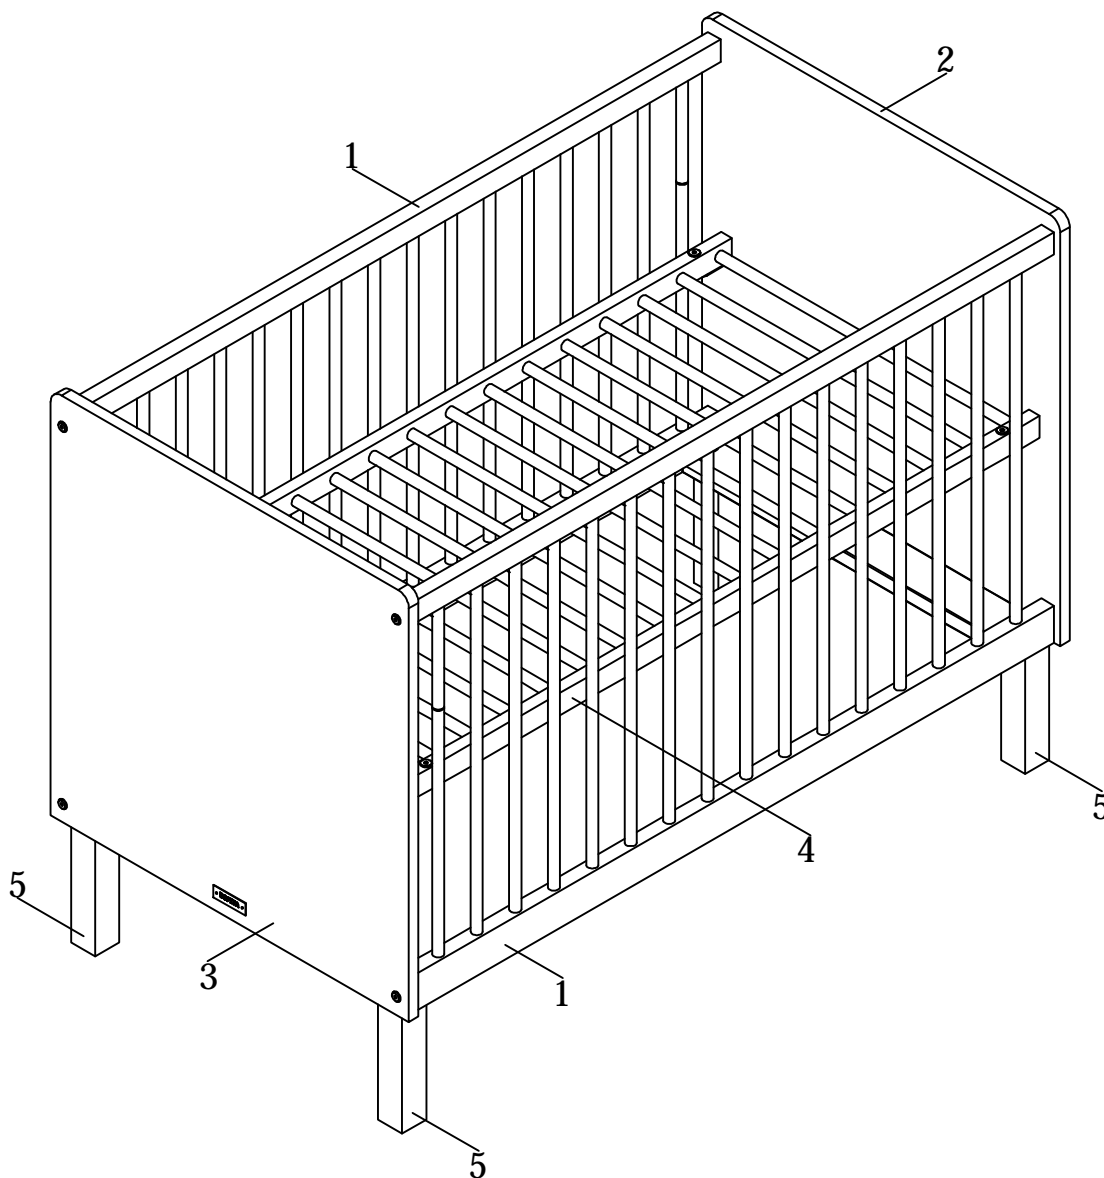

# bopita®

ASSEMBLY INSTRUCTION  
MONTAGE HANDLEIDING  
MONTAGE ANLEITUNG  
NOTICE DE MONTAGE  
MANUAL DE MONTAJE

UK  
NL  
D  
F  
ESP

MODEL : FLORIS  
TYPE : BED 60X120  
COLOUR : MATT BLACK/NATURAL  
ART. CODE : 114197.19.