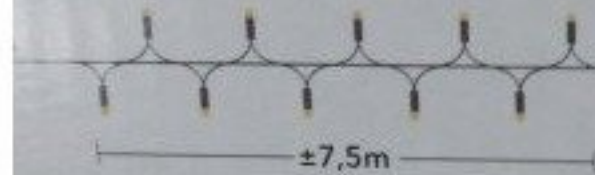

t. Ne pas brancher l'ensemble.
ble d'éclairage a 3 fonctions : 1. "ON" pour allumé en continu, 2. "TIMER" pour 3 secondes sur le bouton du transformateur pour enclencher la mise en marche, 3. "DIMMER" pour régler l'intensité de la lumière (100% - 75% - 50% - 25% - OFF).

Wichtig: Das flexible Kabel dieses Beleuchtungssets kann nicht aus dem Paket zu beseitigen. Die Kette nicht mit dem Stromnetz verbinden, so laßt sie austauscht werden. Dieses Beleuchtungsset hat 3 Einstellungen: 1. „ON“ drücken Sie 3 Sekunden auf die Bedientaste am Transformator, um die Zeit

g Instructions: The external flexible cable or cord of this luminaire cannot be removed. Do not connect the chain to the supply while it is in the packing. To switch the light on continuously, 2. "TIMER" for switching the light on/off automatically (press the button on the transformer for 3 seconds), 3. To dim the light (100% - 75% - 50% - 25% - OFF).

Transformator Transformateur
Transformator Transformator
IP44

Input: 220-240V ~ 50-60 Hz.
Output: 36V ~ 166mA - 6VA
CBD - P.O. BOX 16
1738 ZG - WAARLAND (NL)