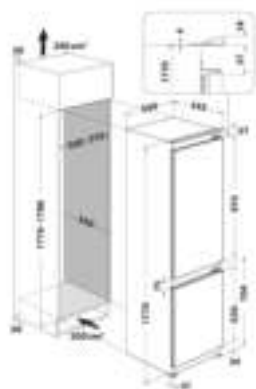

ART 66001

12NC: 859991605420

EAN-code: 8003437045868

Whirlpool
SENSING THE DIFFERENCE

BELANGRIJKSTE KENMERKEN

Productgroep	Koel/vriescombinatie
Type installatie	Inbouw
Type besturing	Elektronisch
Uitvoering	built-in
Belangrijkste kleur van het product	Wit
Aansluitwaarde (W)	140
Stroom	16
Spanning	220-240
Frequentie	50
Aantal compressoren	1
Lengte elektriciteitsnoer	245
Type stekker	Schuko
Netto-inhoud	273
Aantal sterren	4
Hoogte van het product	1770
Breedte van het product	540
Diepte van het product	545
Maximaal instelbare hoogte	0
Nettogewicht	50.6

TECHNISCHE KENMERKEN

Ontdooiingsproces koelgedeelte	Automatisch
Ontdooiingsproces vriesgedeelte	Handmatig
Snelkoelschakelaar	Nee
Snelvriesfunctie	Nee
Indicator vriezerdeur open	Nee
Instelbare temperatuur	Ja
Temperatuur vriezer instelbaar	Nee
Interne ventilator koelgedeelte	Nee
Aantal vriesladen	3
Ijsblokjes-automaat	n.v.t
Aantal legborden in koelcompartiment	5
Materiaal van de legborden	Glas met profiel
Thermometer in koelgedeelte	Geen
Thermometer in vriesgedeelte	Geen
Aantal temperatuurzones	2