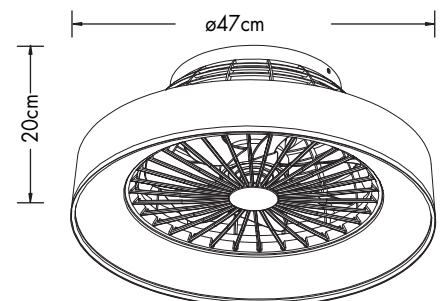

INSTRUCTION MANUAL

Emily Fan White 105368

Ceiling Fan lamp
incl. LED QL7001006
4x680lm Module
1400lm Lamp
4x6.7W LED Module
30W Lamp
220-240V~50Hz
2700-4000-3000K
CRI > 80
30000 h
15000 ON/OFF

Overall Sizes:

FittinQ B.V.

Smaragdweg 52, 5527 LB Hapert, The Netherlands
www.qazqa.nl

QAZQA

105368

4x6.7W LED

incl. LED Board: QL7001006

220-240V~50Hz

	QR	EAN
<p>(DE) Dieses Produkt enthält eine Lichtquelle der Energieeffizienzklasse F (EN) This product contains a light source of energy efficiency class F (FR) Ce produit comprend une source de lumière de classe d'efficacité énergétique F (NL) Dit product bevat een lichtbron van energie-efficiëntieklasse F (PL) Produkt ten zawiera źródło światła o klasie efektywności energetycznej F (NO) Dette produktet inneholder en lyskilde i energieeffektivitetsklasse F (DK) Dette produkt indeholder en lyskilde af energieeffektklasse F (SE) Denna produkt innehåller en ljuskälla i energieffektivitetsklass F (FI) Tämä tuote sisältää energiatehokkuusluokan F valonlähteen (IT) Questo prodotto contiene una sorgente luminosa della classe di efficienza energetica F (ES) Este producto contiene una fuente de luz de la clase de eficiencia energética F (CZ) Tento výrobek obsahuje světelný zdroj třídy energetické účinnosti F (PT) Este produto contém uma fonte de luz da classe de eficiência energética F (GR) Αυτό το προϊόν περιέχει μια φωτεινή πηγή ενεργειακής απόδοσης κλάσης F (SK) Tento výrobok obsahuje zdroj svetla triedy energetickej efektivity F</p>		8718881136696