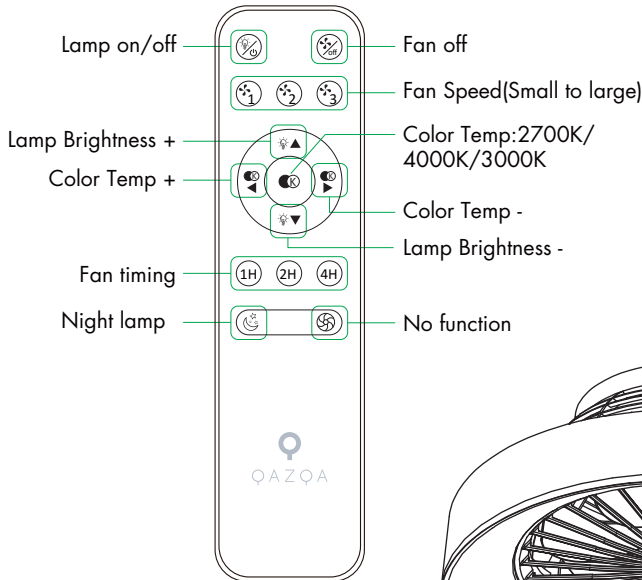

INSTRUCTION MANUAL

Emily Fan White 105368

Ceiling Fan lamp
incl. LED QL7001006
4x680lm Module
1400lm Lamp
4x6.7W LED Module
30W Lamp
220-240V~50Hz
2700-4000-3000K
CRI > 80
30000 h
15000 ON/OFF

Overall Sizes:

FittinQ B.V.

Smaragdweg 52, 5527 LB Hapert, The Netherlands
www.qazqa.nl

QAZQA

105368

4x6.7W LED

incl. LED Board: QL7001006

220-240V~50Hz

	QR	EAN
<p>(DE) Dieses Produkt enthält eine Lichtquelle der Energieeffizienzklasse F (EN) This product contains a light source of energy efficiency class F (FR) Ce produit comprend une source de lumière de classe d'efficacité énergétique F (NL) Dit product bevat een lichtbron van energie-efficiëntieklasse F (PL) Produkt ten zawiera źródło światła o klasie efektywności energetycznej F (NO) Dette produktet inneholder en lyskilde i energieeffektivitetsklasse F (DK) Dette produkt indeholder en lyskilde af energieeffektklasse F (SE) Denna produkt innehåller en ljuskälla i energieffektivitetsklass F (FI) Tämä tuote sisältää energiatehokkuusluokan F valonlähteen (IT) Questo prodotto contiene una sorgente luminosa della classe di efficienza energetica F (ES) Este producto contiene una fuente de luz de la clase de eficiencia energética F (CZ) Tento výrobek obsahuje světelný zdroj třídy energetické účinnosti F (PT) Este produto contém uma fonte de luz da classe de eficiência energética F (GR) Αυτό το προϊόν περιέχει μια φωτεινή πηγή ενεργειακής απόδοσης κλάσης F (SK) Tento výrobok obsahuje zdroj svetla triedy energetickej efektivity F</p>		8718881136696