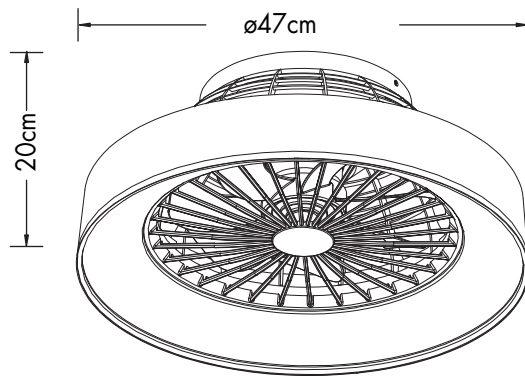

INSTRUCTION MANUAL

Emily Fan White 105368

Ceiling Fan lamp
incl. LED QL7001006
4x680lm Module
1400lm Lamp
4x6.7W LED Module
30W Lamp
220-240V~50Hz
2700-4000-3000K
CRI > 80
30000 h
15000 ON/OFF

Overall Sizes:

FittinQ B.V.

Smaragdweg 52, 5527 LB Hapert, The Netherlands
www.qazqa.nl

QAZQA

105368

4x6.7W LED

incl. LED Board: QL7001006

220-240V~50Hz

	QR	EAN
<p>(DE) Dieses Produkt enthält eine Lichtquelle der Energieeffizienzklasse F (EN) This product contains a light source of energy efficiency class F (FR) Ce produit comprend une source de lumière de classe d'efficacité énergétique F (NL) Dit product bevat een lichtbron van energie-efficiëntieklasse F (PL) Produkt ten zawiera źródło światła o klasie efektywności energetycznej F (NO) Dette produktet inneholder en lyskilde i energieeffektivitetsklasse F (DK) Dette produkt indeholder en lyskilde af energieeffektklasse F (SE) Denna produkt innehåller en ljuskälla i energieffektivitetsklass F (FI) Tämä tuote sisältää energiatehokkuusluokan F valonlähteen (IT) Questo prodotto contiene una sorgente luminosa della classe di efficienza energetica F (ES) Este producto contiene una fuente de luz de la clase de eficiencia energética F (CZ) Tento výrobek obsahuje světelný zdroj třídy energetické účinnosti F (PT) Este produto contém uma fonte de luz da classe de eficiência energética F (GR) Αυτό το προϊόν περιέχει μια φωτεινή πηγή ενεργειακής απόδοσης κλάσης F (SK) Tento výrobok obsahuje zdroj svetla triedy energetickej efektivity F</p>		8718881136696