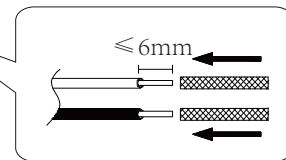

INSTRUCTION MANUAL

Emily Fan White 105368

Ceiling Fan lamp
incl. LED QL7001006
4x680lm Module
1400lm Lamp
4x6.7W LED Module
30W Lamp
220-240V~50Hz
2700-4000-3000K
CRI > 80
30000 h
15000 ON/OFF

Overall Sizes:

FittinQ B.V.

Smaragdweg 52, 5527 LB Hapert, The Netherlands
www.qazqa.nl

QAZQA

105368

4x6.7W LED

incl. LED Board: QL7001006

220-240V~50Hz

	QR	EAN
<p>(DE) Dieses Produkt enthält eine Lichtquelle der Energieeffizienzklasse F (EN) This product contains a light source of energy efficiency class F (FR) Ce produit comprend une source de lumière de classe d'efficacité énergétique F (NL) Dit product bevat een lichtbron van energie-efficiëntieklasse F (PL) Produkt ten zawiera źródło światła o klasie efektywności energetycznej F (NO) Dette produktet inneholder en lyskilde i energieeffektivitetsklasse F (DK) Dette produkt indeholder en lyskilde af energieeffektklasse F (SE) Denna produkt innehåller en ljuskälla i energieffektivitetsklass F (FI) Tämä tuote sisältää energiatehokkuusluokan F valonlähteen (IT) Questo prodotto contiene una sorgente luminosa della classe di efficienza energetica F (ES) Este producto contiene una fuente de luz de la clase de eficiencia energética F (CZ) Tento výrobek obsahuje světelný zdroj třídy energetické účinnosti F (PT) Este produto contém uma fonte de luz da classe de eficiência energética F (GR) Αυτό το προϊόν περιέχει μια φωτεινή πηγή ενεργειακής απόδοσης κλάσης F (SK) Tento výrobok obsahuje zdroj svetla triedy energetickej efektivity F</p>		8718881136696