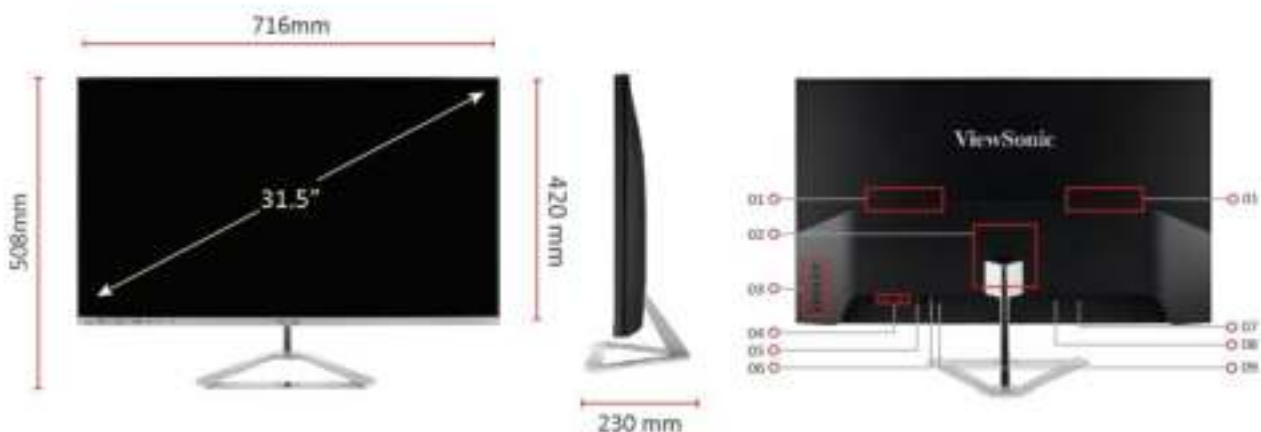

Mode ECO

Eco mode **ON**

Eco mode **OFF**

Compatibilité VESA

Installez le moniteur où vous voulez ; la fixation compatible VESA vous confère davantage de flexibilité afin de répondre à vos besoins.

100 x 100 mm

1. Internal Speakers
2. VESA Compatible
(Wall mount 100 x 100 mm)
3. Menu Controls
4. HDMI X2
5. DisplayPort
6. Mini DP

7. AC In
8. Kensington Lock Slot
9. Earphone

Caractéristiques Techniques

Écran LCD	Taille d'affichage (pouces)	32	
	Zone affichable (pouces)	31.5	
	Type de dalle	Technologie VA	
	Résolution	3840 x 2160	
	Type de résolution	UHD	
	Contraste statique	2,500:1 (typ)	
	Contraste dynamique	80M:1	
	Source d'éclairage	LED	
	Luminosité	300 cd/m2 (typ)	
	Couleurs	16.7 M	
	Support espace couleur	8 bit (6 bit + FRC)	
	Rapport hauteur/largeur	16:9	
	Temps de réponse (GTG typique)	4ms	
	Temps de réponse (GTG avec DE)	4ms	
	Temps de réponse (MPRT)	S/O	
	Angles de vision	178° horizontal, 178° vertical	
	Durée de vie du rétroéclairage (heures)	30 000 heures (minimum)	
	Courbe	Plat	
	Fréquence de rafraîchissement (Hz)	60	
	Filtre de lumière bleue	Oui	
	Flicker-Free	Oui	
	X Lighting	S/O	
	Gamme de couleurs	NTSC : 85% taille (Typ) sRGB: Espace 118% (Typ)	
	Taille de pixel	0,182 mm (H) x 0,182 mm (V)	
	Traitement de surface	Anti-reflet, couche dure (3H)	
	Compatibilité	Résolution PC (max)	3840x2160
		Résolution Mac® (max)	3840x2160
Système d'exploitation pour PC		Certifié Windows 10 ; testé sur macOS	
Résolution Mac®		3840x2160	