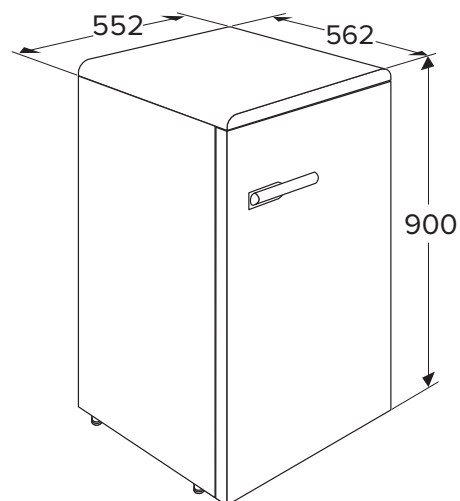

KKV5055ZWA RETRO TAFELMODEL KOELKAST (90 CM)

- netto volume koelgedeelte 123 liter
 - automatische ontdooiing van het koelgedeelte
 - LED verlichting
 - 3 plateaus van veiligheidsglas met lekrand waarvan 2 in hoogte verstelbaar
 - 1 groentelade
-
- buitenmaten (hxbxd) 900 x 552 x 562 mm
 - aansluitwaarde 61 W
 - verbruik per 24 uur 0,24 kWh
 - energieklassen A++
 - geluidsniveau 42 dB(A)