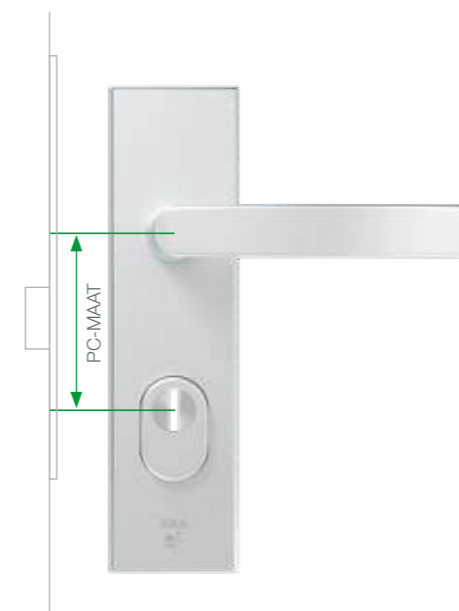

PC MAAT

Welk deurbeslag heb je nodig? Voor het goed kunnen monteren van deurbeslag is in de eerste plaats van belang dat de PC maat klopt. Dit is de afstand tussen het hart van het kruk gat en het hart van de profielcilinder. Meet deze dus altijd van tevoren op.