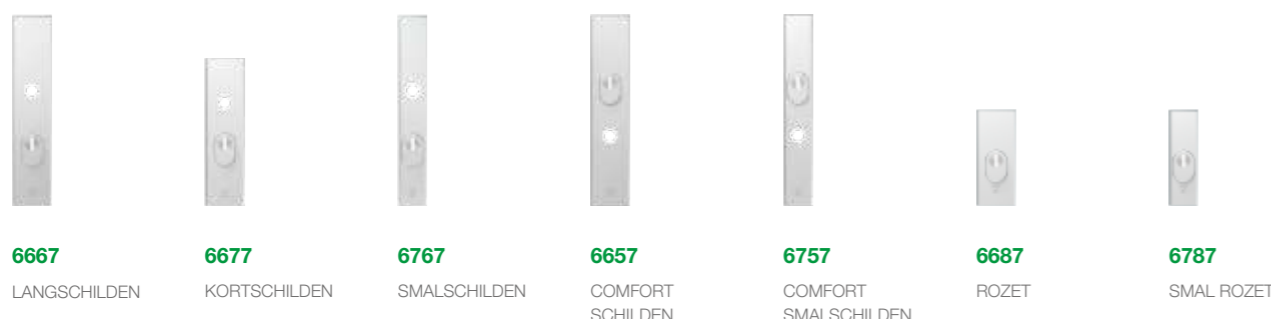

AXA Plus Comfort Veiligheidsbeslag is te bestellen in zowel de Oval, Curve als Edge uitvoering. En tevens in smalschild verkrijgbaar.

“Cilinder is makkelijk te bedienen”

Plus assortiment

Curve Plus serie

Edge Plus serie

Oval Plus serie

Krukken/knoppen Plus serie

Totaalassortiment AXA veiligheidsbeslag

ALLES IN HUIS VOOR JOUW PROJECT

Keuze en kwaliteit staan voorop bij al het AXA Veiligheidsbeslag. Naast de Plus serie, biedt AXA de Basis serie en de Premium serie. In onderstaand overzicht vind je de eigenschappen per serie.

Product	Basis serie	Plus serie	Edge	Curve	Premium serie
Vorm schild	Curve	Oval	Edge	Curve	Curve
Langschild (mm)	242 x 52	252 x 52	252 x 52	242 x 52	242 x 52
Kortschild (mm)	189 x 52	194 x 52	194 x 52	189 x 52	
Smalschild buiten (mm)		252 x 38	252 x 38	242 x 38	242 x 38
Smalschild binnen (mm)		252 x 32	252 x 32	242 x 32	242 x 32
Gepatenteerde zelfstellende kerntrekbeveiliging		●	●	●	●
Gepatenteerde neopreen seal tocht- en vochtwerend		●	●	●	●
Veer ondersteunde kruk					●
Boorbelemmering kwetsbare slotdelen					●
Boorbelemmering in schroefbussen					●
Verlengde schroefbussen					●
Keurmerk en normeringen	SKG*** PKWW	SKG*** PKWW	SKG*** PKWW	SKG*** PKWW	SKG*** PKWW