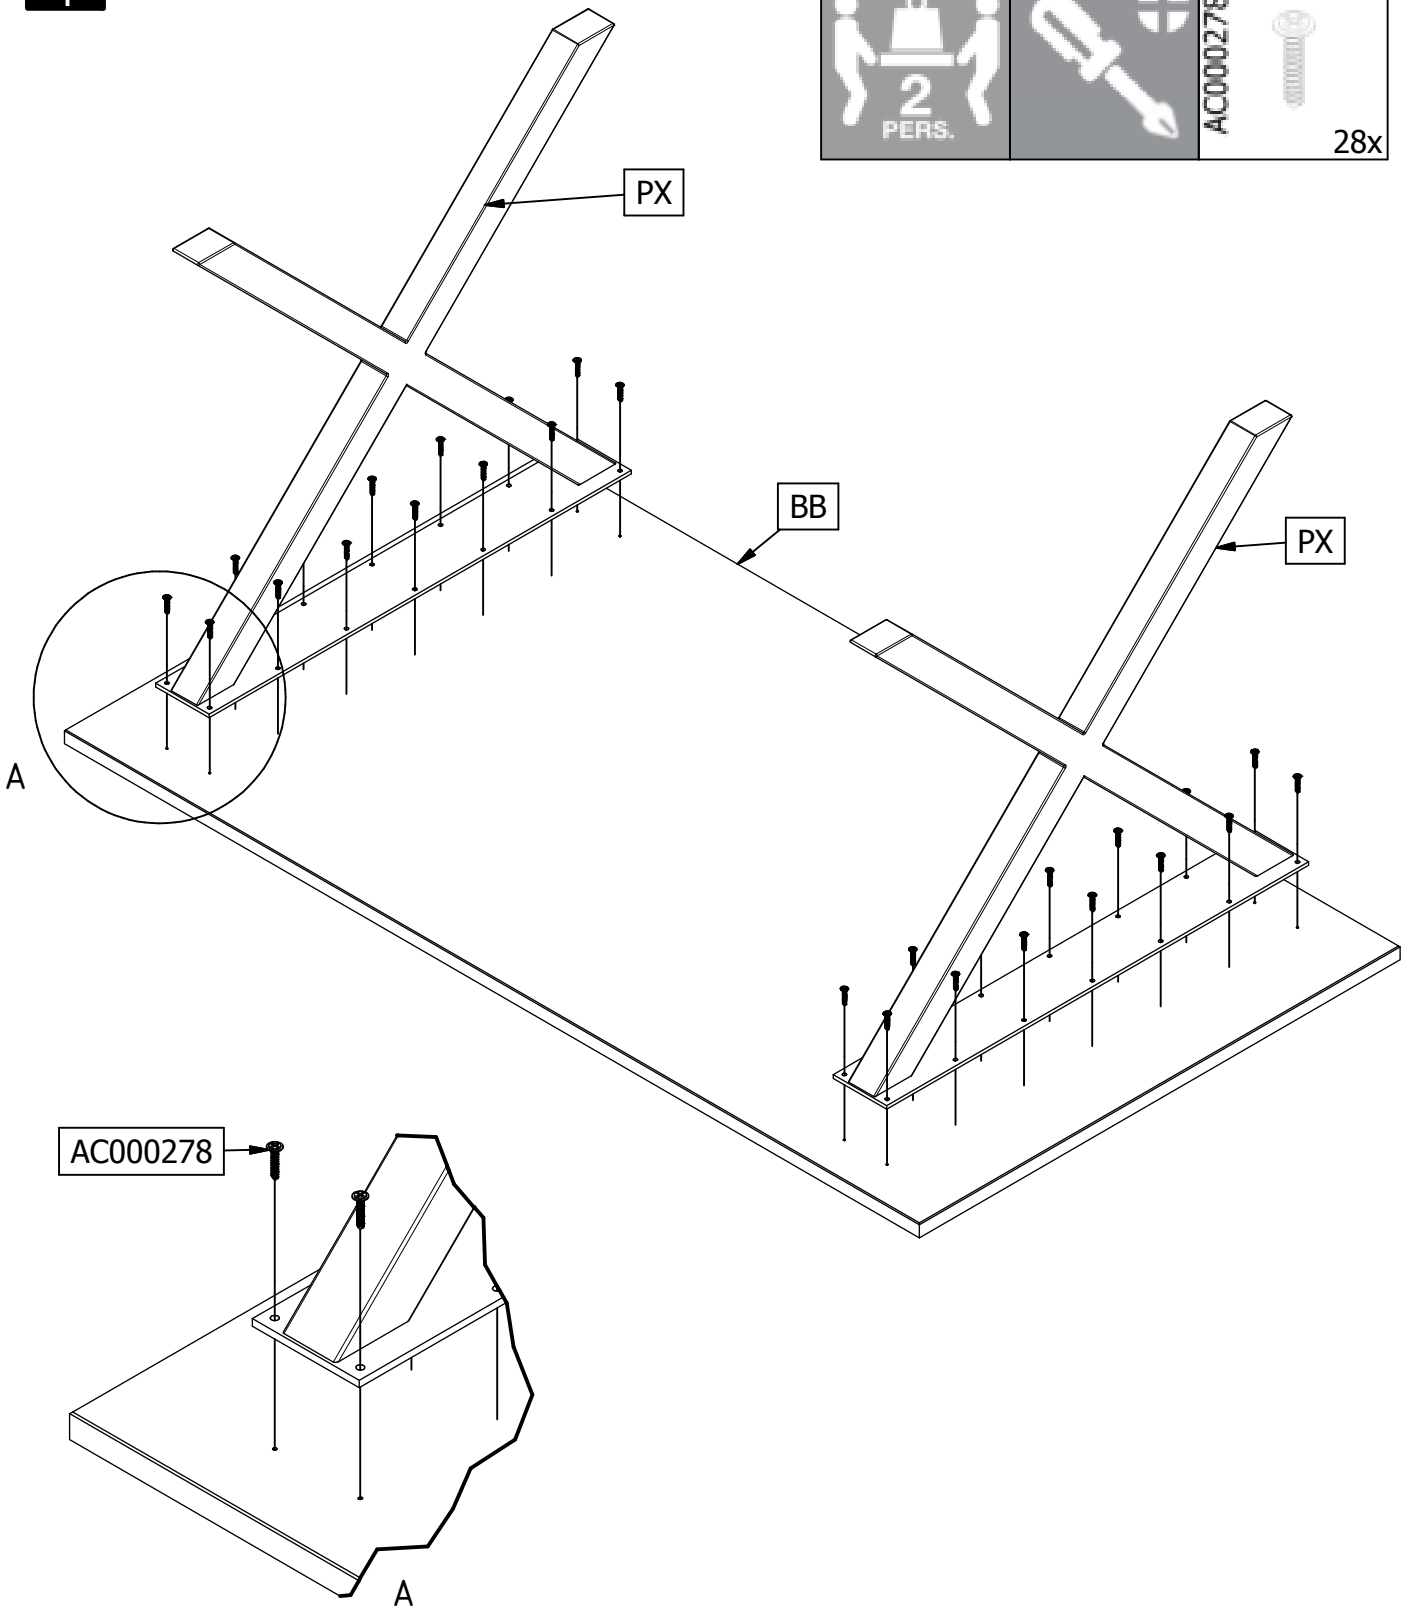

TABLO TAFELSYSTEEM X POOT

METAL TABLE BASE X - SYSTÈME DE TABLE X LEG - TISCH X BEINEN METALL

wood MADE BY

28	Spax 5x25mm	AC000278 
----	-------------	--

1

SOCIAL MEDIA

We are curious about the result! Would you like to share it with us? Use #WOOOD on social media. Wir sind gespannt auf das Ergebnis! Möchten Sie es mit uns teilen? Benutzen Sie #WOOOD in Social Media.