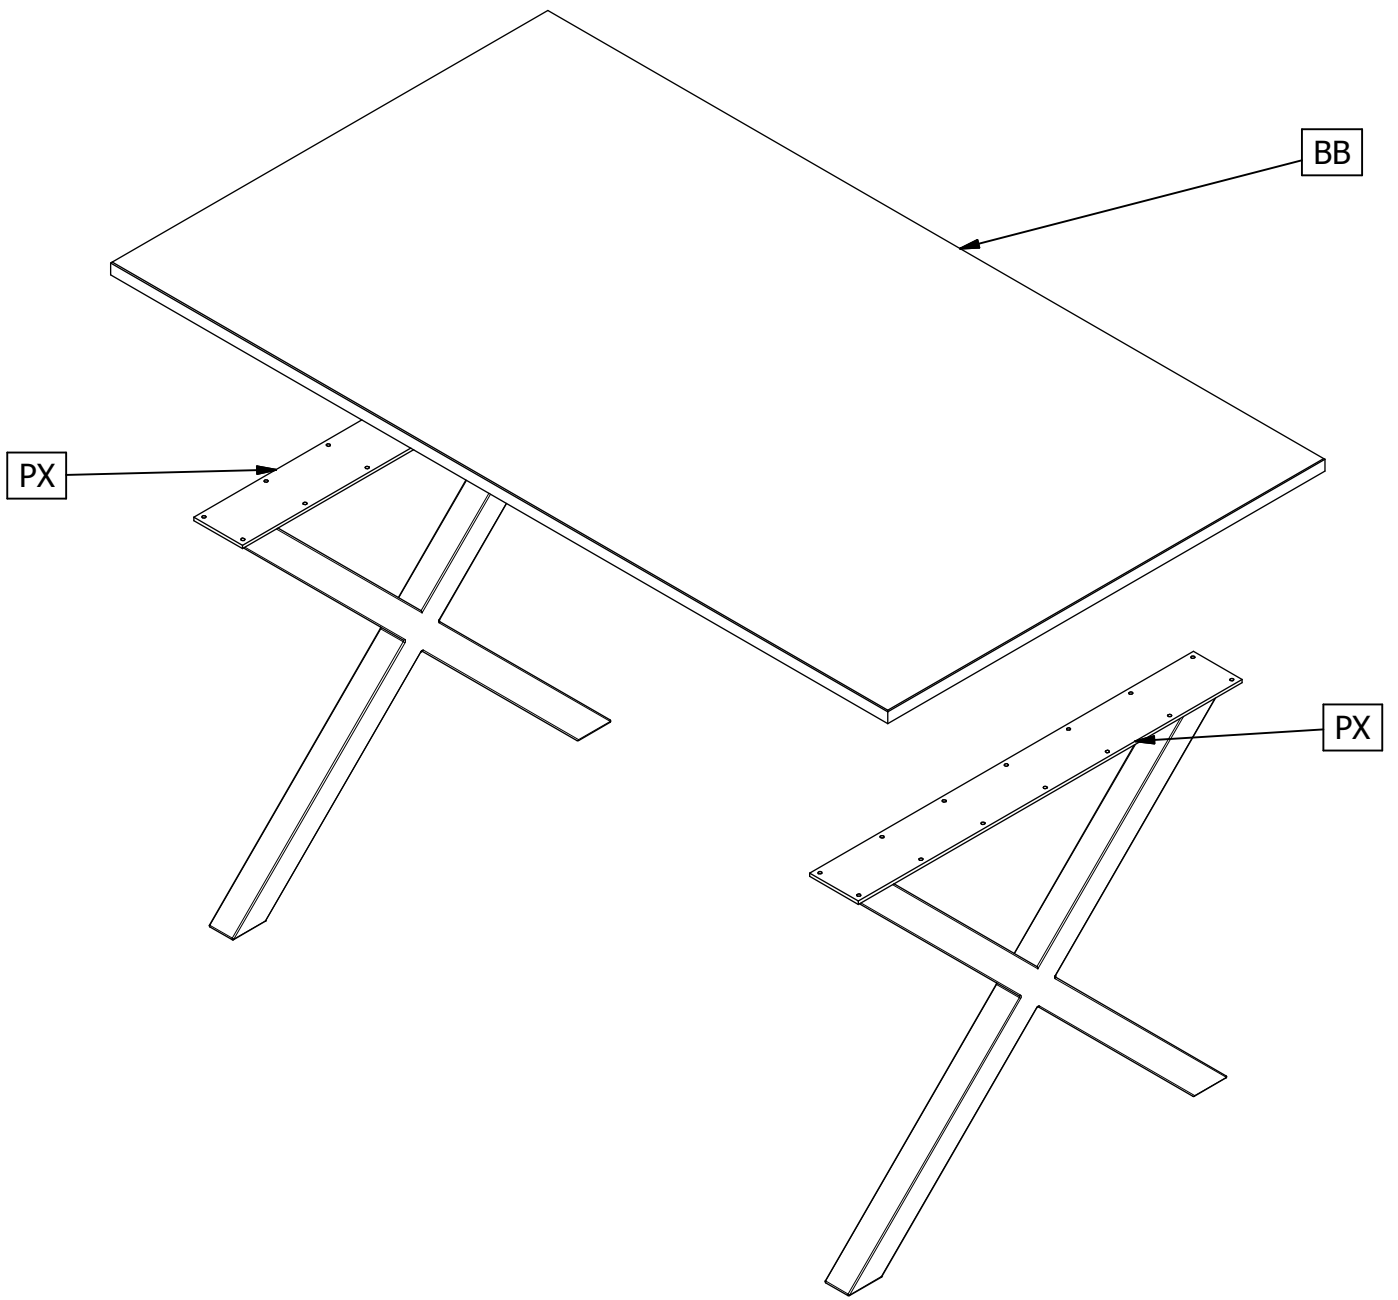

TABLO TAFELSYSTEEM X POOT

METAL TABLE BASE X - SYSTÈME DE TABLE X LEG - TISCH X BEINEN METALL

wood MADE BY

28	Spax 5x25mm	AC000278 
----	-------------	--

1

SOCIAL MEDIA

We are curious about the result! Would you like to share it with us? Use #WOOOD on social media. Wir sind gespannt auf das Ergebnis! Möchten Sie es mit uns teilen? Benutzen Sie #WOOOD in Social Media.