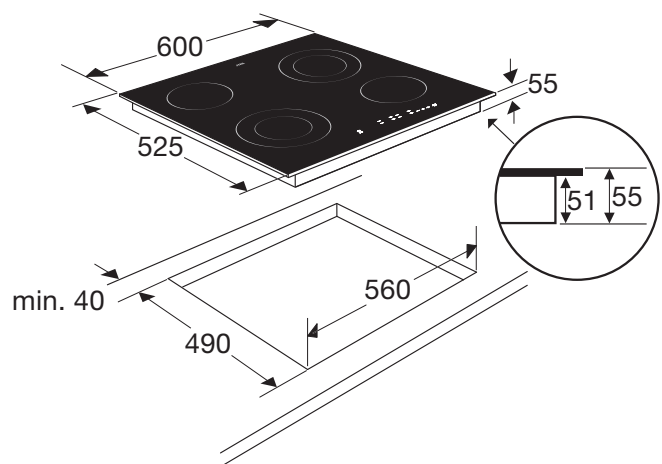

KC360RVS KERAMISCHE KOOKPLAAT (60 CM)

- luxe RVS sierlijst
- 4 kookzones (waarvan 2 uitbreidbare zones)
- 9 kookstanden
- centrale aan/uit bediening
- tiptoets bediening per zone
- digitale timer (99 min.)
- timer kan worden gebruikt als wekker
- restwarmte indicatie per zone
- kookduurbegrenzing
- kinderslotbeveiliging
- warmhoudfunctie
- snel opgewarmde zones (3 tot 5 seconden)
- te plaatsen boven solo-ovens

• inbouwmaten (hxbxd)	62 x 560 x 490 mm
• buitenmaten (bxd)	595 x 520 mm
• aansluitwaarde	6,30 kW
• zone linksvoor	∅ 12,0 x 21,0 cm - 800-2200 W
• zone linksachter	∅ 14,5 cm - 1200 W
• zone rechtsvoor	∅ 14,5 cm - 1200 W