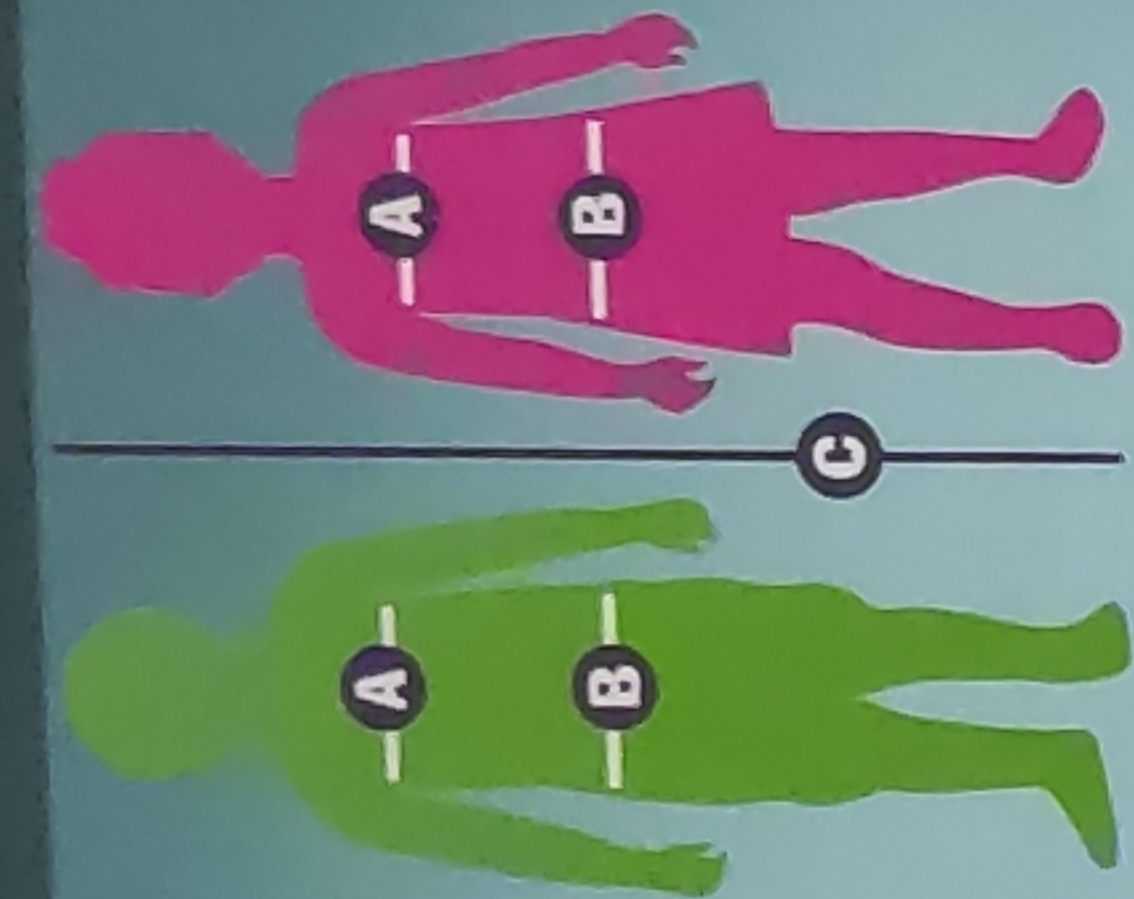

MASHA COSTUME

AGE	2-3	3-4	4-6
INCH	CM	INCH	CM
A	20 1/2 - 21 1/2	21 1/2 - 22 1/2	23 - 25
B	51 - 53	53 - 55	58 - 64
C	20 - 21	52 - 55	21 1/2 - 22 1/2
	89 - 100	40 - 45	45 - 51
		100 - 113	115 - 128

MASHA COSTUME

CONTAINS: DRESS AND HEADSCARF

FR - Robe et foulard pour la tête
 DE - Kleid und Kopftuch
 PT - Vestido e lenço para a cabeça
 NL - Jurk en hoofddoek

ES - Vestido y pañoleta para la cabeza

EN - WARNING! KEEP AWAY FROM FIRE! Fabric may fade when washed. Keep these details for future reference.