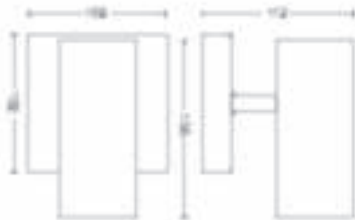

Licht en ontwerp van hoge kwaliteit

- Hoge lichtopbrengst