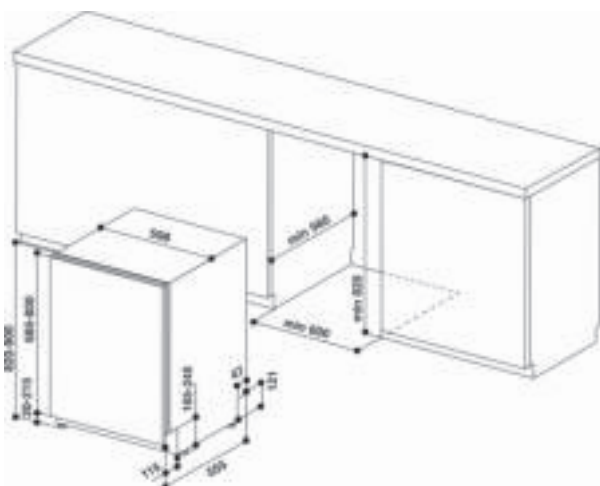

WIP 4041 PLEG

12NC: 859991610670

EAN-code: 8003437611797

Whirlpool
SENSING THE DIFFERENCE

BELANGRIJKSTE KENMERKEN

Uitvoering	Inbouw
Type installatie	Volledig geïntegreerd
Type besturing	Elektronisch
Type bedienings- en signaleringselementen	-
Afneembaar bovenblad	Nee
Opties meubeldeur	n.v.t
Belangrijkste kleur van het product	Roestvrij staal
Aansluitwaarde (W)	1900
Stroom	10
Spanning	220-240
Frequentie	50
Lengte elektriciteitsnoer	130
Type stekker	Schuko
Lengte toevoerslang	155
Lengte afvoerslang	150
Verstelbare sokkel	Nee
Hoogte van afneembaar bovenblad	0
Stelpoten	Ja - alle vanaf voorzijde
Hoogte van het product	820
Breedte van het product	598
Diepte van het product	555
Diepte met 90° geopende deur	-
Minimale nishoogte	820
Maximale nishoogte	900
Minimale nisbreedte	600
Maximale nisbreedte	600
Nisdiepte	560
Nettogewicht	35.5
Brutogewicht	37.5