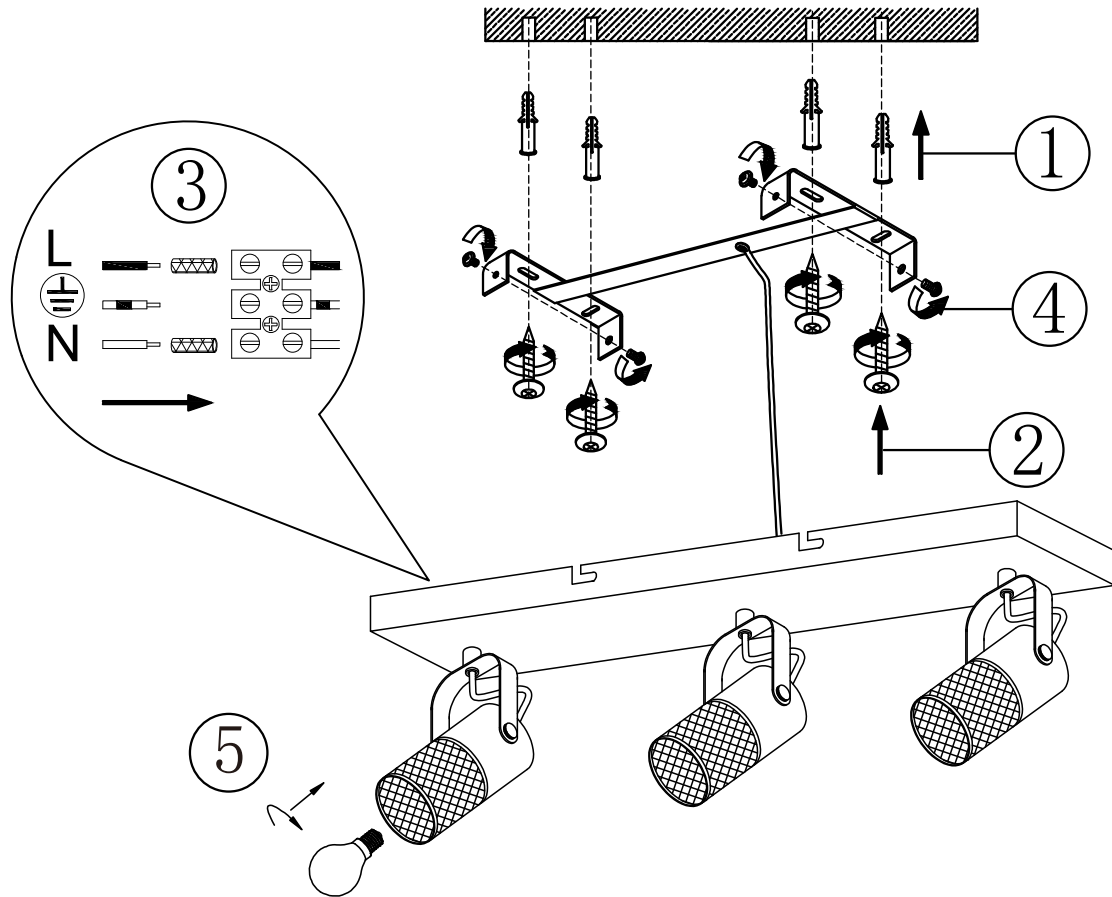

(SR) UPOZORENJE!

Prije početka montaže, pažljivo pročitajte sigurnosne upute!

230V ~ 50Hz, 3x E14 / max. 40W

trio-lighting.com/
804300332