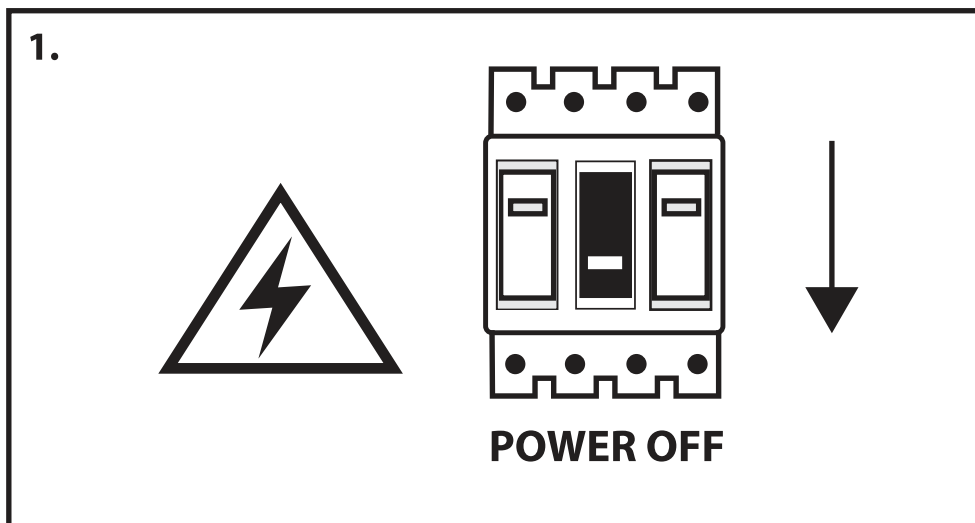

**NL** - Gebruikershandleiding voor Groenovatie inbouwspot. Deze handleiding bevat belangrijke informatie over de montage van het artikel. Lees de handleiding daarom zorgvuldig door voordat u aan de installatie begint.

Artikel	Kleur
G6169-B	Zwart
G6169-W	Wit
G6169-CH	Chroom
G6169-S	Satijn

**LET OP!**

Ernstig letsel, brand of schade mogelijk. Maak voor de installatie alle aansluitkabels stroomvrij en dek deze af.

- De inbouwspot dient te worden geïnstalleerd of onderhouden door een gekwalificeerde elektricien en bedraad in overeenstemming met de meest recente IEE elektrische voorschriften of de nationale vereisten.

- Dit artikel is gelabeld met een doorgestreepte afvalcontainer met een enkele zwarte lijn eronder (AEEA / WEEE), zoals vereist door de Europese Gemeenschapsrichtlijn 2012/19/EU.

Dit symbool heeft betrekking op gebruikte elektrische en elektronische apparaten, daarom mag dit product niet met het normaal huishoudelijk afval worden weggegooid.