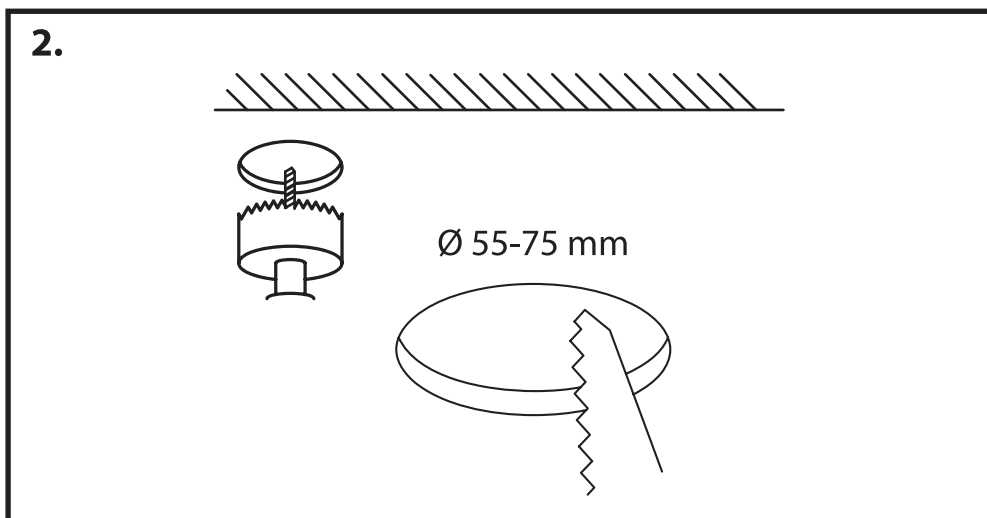

**NL** - Gebruikershandleiding voor Groenovatie inbouwspot. Deze handleiding bevat belangrijke informatie over de montage van het artikel. Lees de handleiding daarom zorgvuldig door voordat u aan de installatie begint.

Artikel	Kleur
G6169-B	Zwart
G6169-W	Wit
G6169-CH	Chroom
G6169-S	Satijn

**LET OP!**

Ernstig letsel, brand of schade mogelijk. Maak voor de installatie alle aansluitkabels stroomvrij en dek deze af.

- De inbouwspot dient te worden geïnstalleerd of onderhouden door een gekwalificeerde elektricien en bedraad in overeenstemming met de meest recente IEE elektrische voorschriften of de nationale vereisten.

- Dit artikel is gelabeld met een doorgestreepte afvalcontainer met een enkele zwarte lijn eronder (AEEA / WEEE), zoals vereist door de Europese Gemeenschapsrichtlijn 2012/19/EU.

Dit symbool heeft betrekking op gebruikte elektrische en elektronische apparaten, daarom mag dit product niet met het normaal huishoudelijk afval worden weggegooid.