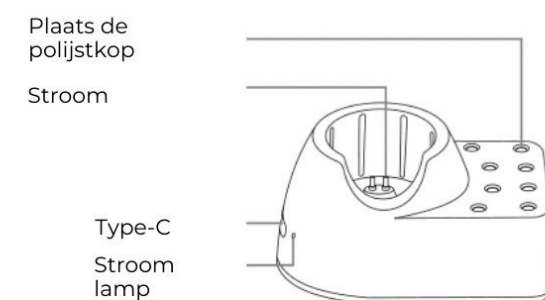

Handleiding nagelvijl

Onderdelen van de vijl