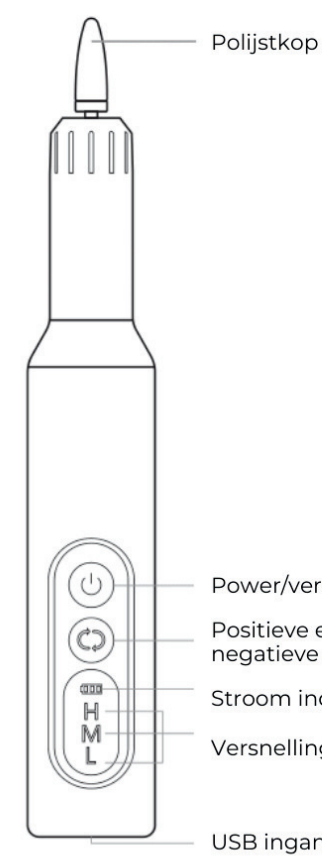

Handleiding nagelvijl

Onderdelen van de vijl