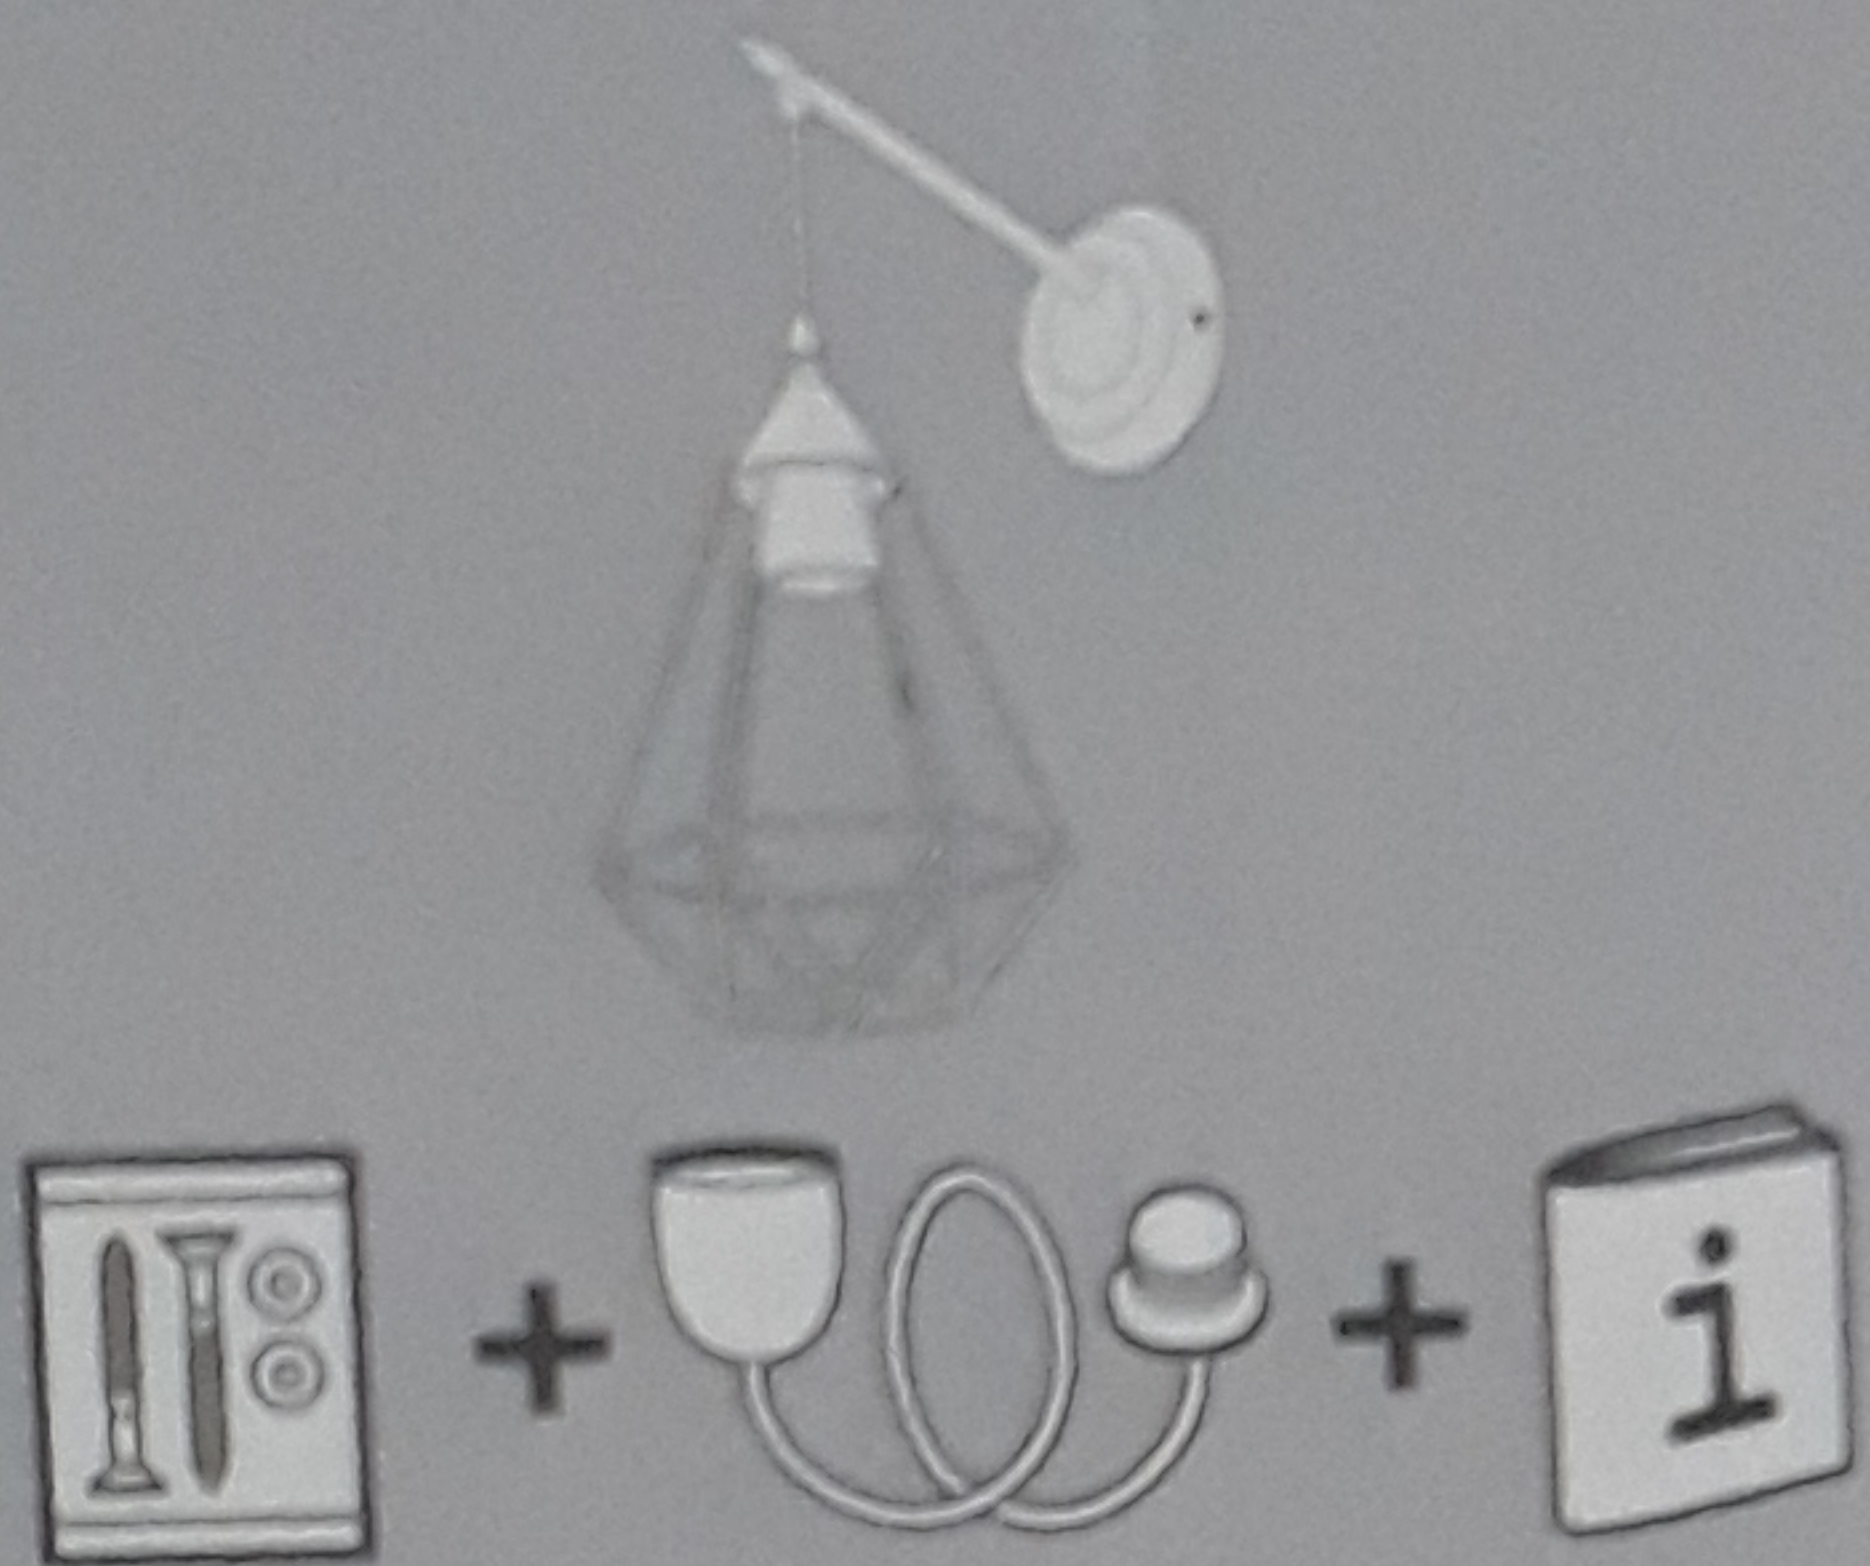

INCLUDED

FR Inclus. ES Incluido. PT Incluídos.
IT Incluso. EL Περιλαμβάνονται.
PL Dołączono. RU Включены.
KZ Қамтылған UK Включені.
RO Inclus. BR Incluso. EN Included.

FR *Garantie 2 ans (hors casse).
ES *Garantía 2 años (excepto rotura).
PT *Garantia 2 anos (excepto quebra).
IT *Garanzia 2 anni (salvo rottura).
EL *Εγγύηση 2 ετών (εκτός θραύσης).
PL *Gwarancja 2 lata (nie obejmuje uszkodzeń mechanicznych).
RU *Гарантия 2 года (не включая бой).
KZ *Кепілдік 2 жылға беріледі (сынып қалғандардан тыс қайсы бір дайды қоспағанда).
UK *Гарантія 2 роки (окрім пошкодження розриву скла і биття).
RO *Garanție 2 ani (cu excepția pieselor sparte).
BR *Garantia 2 anos (excluindo ruptura).
EN *Guarantee 2 years (excluding breakage).

NOT INCLUDED

max. 150 mm
E27

FR Non-incluso incluido.
PT Não incluído Non incluso.
EL Δεν περιλαμβάνονται.
PL Nie dołączono. RU Не входят.
KZ Қамтылмайды UK Не додається.
RO Neincluso. EN Not included.

2
YEAR
GUARANTEE

Byron

Applique FR
Aplique ES
Aplique PT
Applique IT
Απλίκα EL
Kinkiet PL
Светильник настенный RU
Қабырға шамы KZ
Настінний світильник UK
Aplică RO
Aplique BR
Wall lamp EN