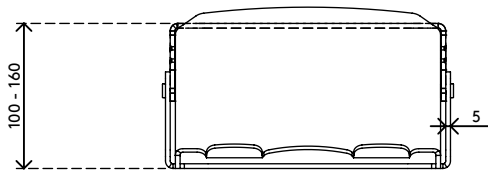

addit

60 mm (2,3")

15 kg

Addit monitorverhoger - verstelbaar 570

2020/05/26

49.570

375 x 295 x 115 mm

1 pcs

helder acryl

1,785 kg

805410495701