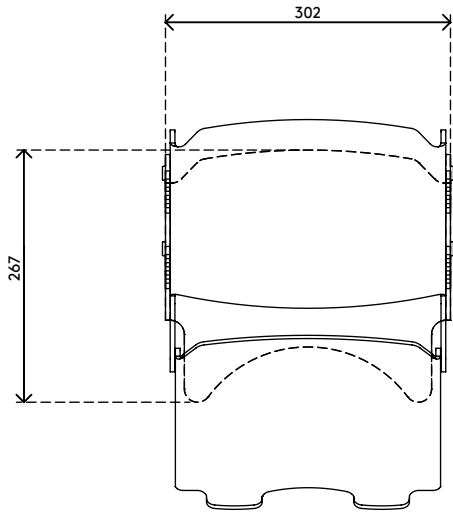

addit

60 mm (2,3")

15 kg

Addit monitorverhoger - verstelbaar 570

2020/05/26

49.570

375 x 295 x 115 mm

1 pcs

helder acryl

1,785 kg

805410495701