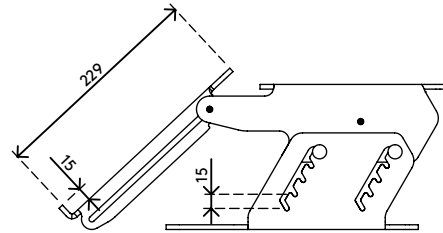

## Addit monitorverhoger - verstelbaar 570

Deze monitorverhoger brengt uw monitor niet alleen op het gewenste niveau, maar heeft ook een ingebouwde uitschuifbare documenthouder. Door deze combinatie vormt de verhoger een all-in-one inline oplossing die documenten op dezelfde kijkafstand houdt als de monitor zelf. Dat resulteert in minder vermoeide ogen en minder belasting van de nek.

- Geschikt voor monitors tot 15 kg
- Met ingebouwde wegklapbare documenthouder
- 5 mm dik helder acryl
- Bespaart bureau ruimte
- In hoogte verstelbaar van 100 - 160 mm in 4 stappen van 15 mm
- Afmetingen (b x d x h): 302 x 267 x 100 - 160 mm

# addit

60 mm (2,3")

15 kg

**Addit monitorverhoger - verstelbaar 570**

2020/05/26

# 49.570

 375 x 295 x 115 mm

 1 pcs

 helder acryl

 1,785 kg

 805410495701