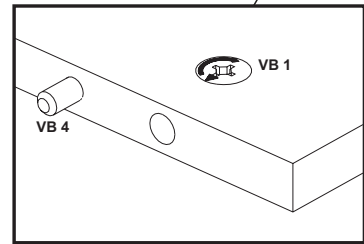

B

	16 x VB1		12 x BT1
	6 x TB14		16 x VB4
	4 x SK4		8 x SO1