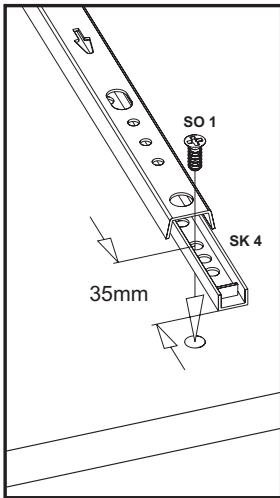

B

	16 x VB1		12 x BT1
	6 x TB14		16 x VB4
	4 x SK4		8 x SO1