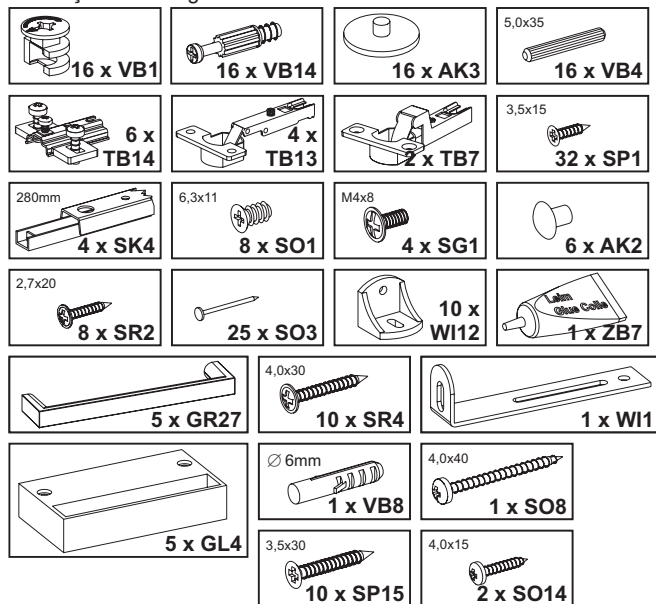

Montageanleitung
Assembly instruction
Instructions de montage
Instrucciones de montaje
Istruzioni per il montaggio
Руководство по монтажу
Instrukcja montażu
Montážní návod
Návod na montáž
Szerelési utasítás
Инструкция за монтаж
Kurulum Talimatları
Navodilo za montažo
Montagehandleiding
A s e n n u s o h j e
Upute o montaži
Instrucțiuni de montaj
Monteringsveiledning
 إرشادات التركيب
Monteringsvejledning
Instruções de montagem
Monteringsanvisning

BRISTOL 3XL
Art.-Nr. 4020-303

Beschläge / Fittings / Ferrures pour meubles / Herrajes / Guarnizioni / Крепления / Okucia / Kování / Kovanie / Vasalások / обков / Parçaları / Okovje / Hang-en sluitwerk / Helat / Oblo-ge / Armături, balamale / Beslag / بعض التركيبات / Beslag / Guarnições / Beslag

Teile / Article / Pièces / Piezas / Pezzi / части / Części / Díly / Diely / Alkatrészek / Детали / Parçalar / Dele / Onderdelen / Osat / Dijelovi / Piese / Deler / والتجهيزات / Dele / Peças / Delar

B

	16 x VB1		12 x BT1
	6 x TB14		16 x VB4
	4 x SK4		8 x SO1