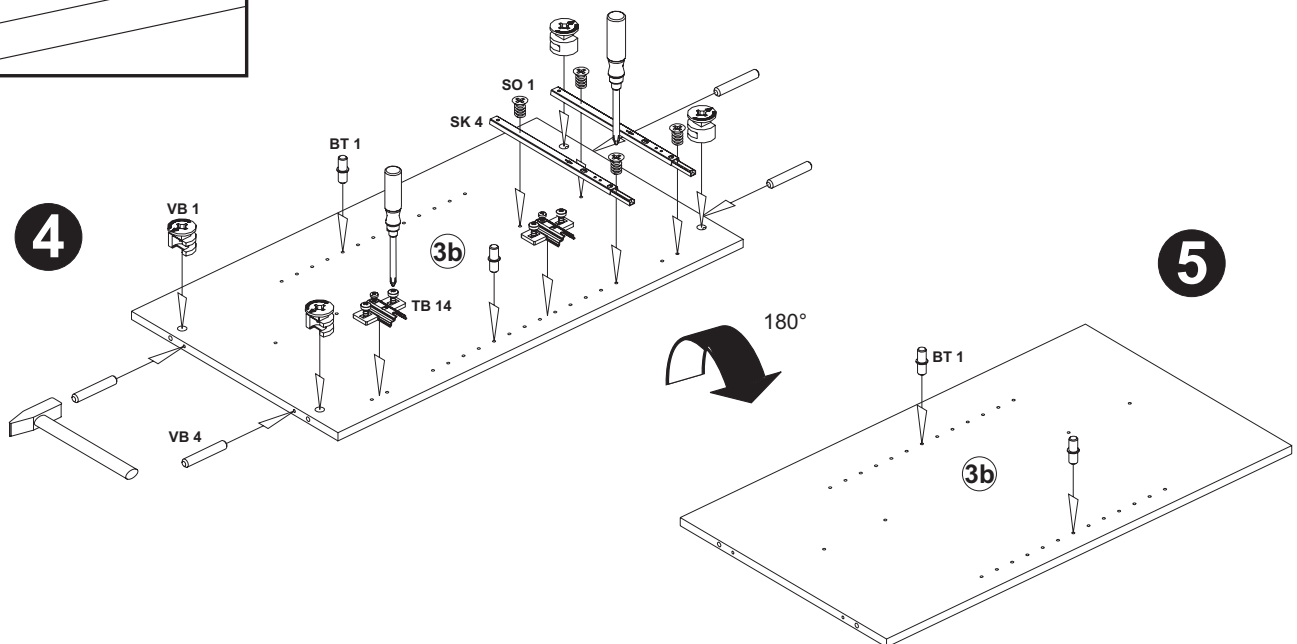

B

	16 x VB1		12 x BT1
	6 x TB14		16 x VB4
	4 x SK4		8 x SO1