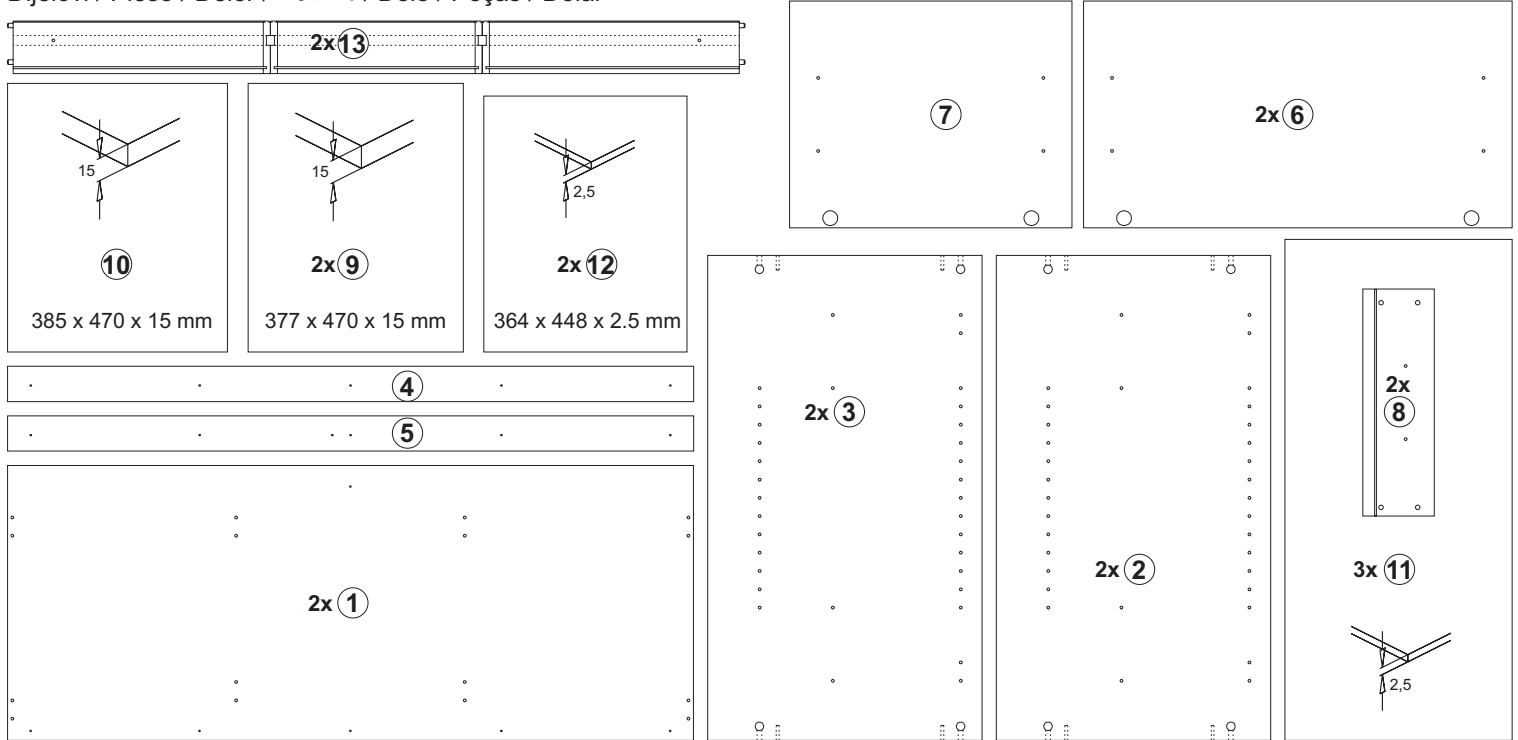

Teile / Article / Pièces / Piezas / Pezzi / части / Części / Díly / Diely / Alkatrészek / Детали / Parçalar / Dele / Onderdelen / Osat / Dijelovi / Piese / Deler / والتجهيزات / Dele / Peças / Delar