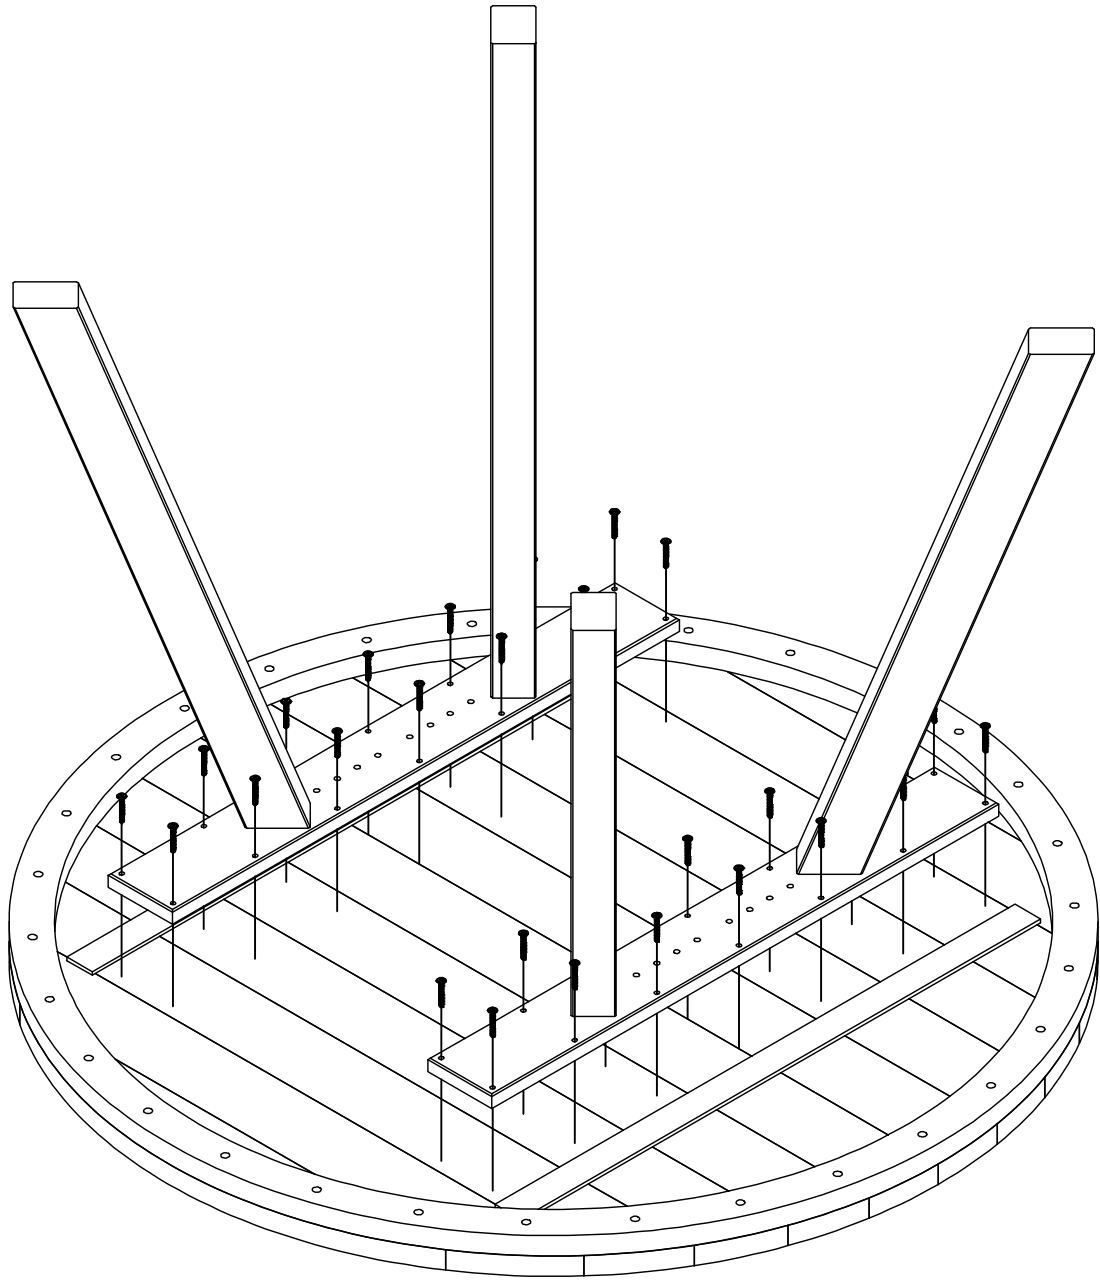

# TABLO TAFELBLAD MANGO Ø120

TISCHPLATTE MANGO - PLATEAU DE TABLE MANGUE - TABLE TOP MANGO