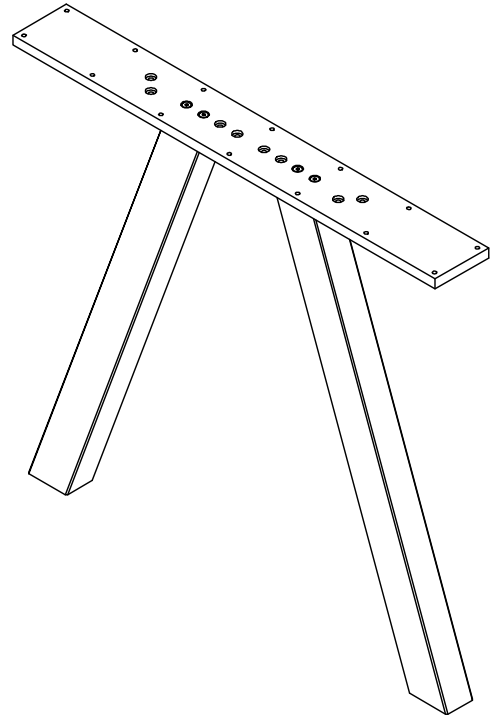

# TABLO TAFELBLAD MANGO Ø120

TISCHPLATTE MANGO - PLATEAU DE TABLE MANGUE - TABLE TOP MANGO