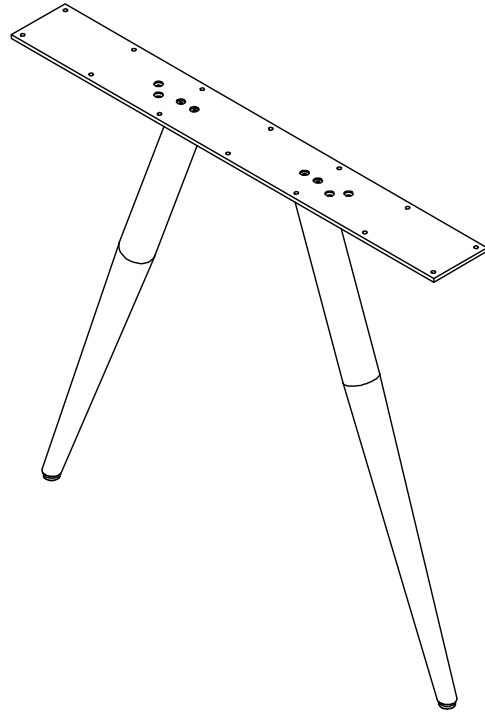

# TABLO TAFELBLAD MANGO Ø120

TISCHPLATTE MANGO - PLATEAU DE TABLE MANGUE - TABLE TOP MANGO