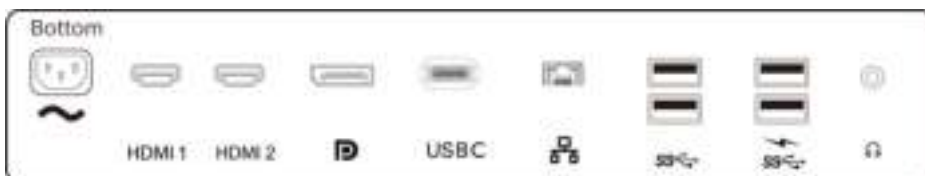

Wat zit er in de doos?

- Monitor met standaard
- Kabels: DP-kabel, HDMI-kabel, kabel USB-C naar USB-C, kabel USB-C naar USB-A, voedingskabel
- Gebruikersdocumentatie

Publicatiedatum
2020-09-24

Versie: 9.1.2