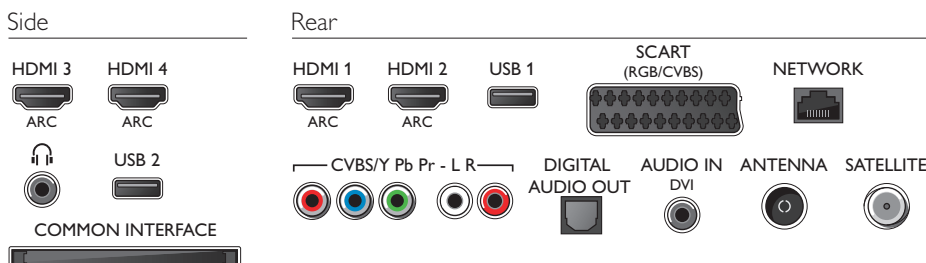

Ondersteunde beeldschermresolutie

- Computeraansluitingen: tot 1920 x 1080 bij 60 Hz
- Video-ingangen: 24, 25, 30, 50, 60 Hz, tot 1920 x 1080p

Tuner/ontvangst/transmissie

- Digitale TV: DVB-T/C/S/S2
- MPEG-ondersteuning: MPEG2, MPEG4
- Videoweergave: NTSC, PAL, SECAM

Vermogen

- Energieklasse: A+
- Netstroom: AC 220 - 240 V 50/60 Hz
- Omgevingstemperatuur: 5 °C tot 35 °C
- Europees energielabel (vermogen): 43 W
- Jaarlijks energieverbruik: 62 kWh
- Stroomverbruik in stand-bystand: < 0,3 W
- Functies voor energiebesparing: Timer voor automatisch uitschakelen, Eco-modus, Beeld uit (voor radio)
- Energieverbruik wanneer uitgeschakeld: < 0,3 W

Afmetingen

- Afmetingen van doos (B x H x D): 1070 x 630 x 133 millimeter
- Afmetingen van set (B x H x D): 911 x 540 x 61 millimeter
- Afmetingen apparaat (met standaard) (B x H x D): 911 x 592 x 232 millimeter
- Gewicht van het product: 9,5 kg
- Gewicht (incl. standaard): 12 kg
- Gewicht (incl. verpakking): 13,3 kg
- Compatibel met VESA-wandmontagesysteem: 200 x 200 mm

Accessoires

- Meegleverde accessoires: 2 Active 3D-brillen, Afstandsbediening, 2 AAA-batterijen, Tafelstandaard, Voedingskabel, Snelstartgids, Brochure met wettelijk verplichte informatie en veiligheidsgegevens, Garantietaak
- Optionele accessoires: Philips-TV-camera PTA317, Active-bril PTA509, Active-bril PTA519

Connections

Publicatiedatum
2015-04-13

Versie: 1.0.1

12 NC: 8670 001 18883
EAN: 87 18863 00063 2

© 2015 Koninklijke Philips N.V.
Alle rechten voorbehouden.

Specificaties kunnen zonder voorafgaande kennisgeving worden gewijzigd. Handelsmerken zijn het eigendom van Koninklijke Philips N.V. en hun respectieve eigenaren.

www.philips.com

* MyRemote-app en verwante functionaliteiten wisselen per TV-model en land, evenals model smart device en besturingssysteem. Ga voor meer informatie naar: www.philips.com/TV.

* Smart TV-app: ga naar www.philips.com/tv voor meer informatie over het serviceaanbod in uw land.

* Cloud TV-aanbod afhankelijk van landspecifieke beschikbaarheid en regelgeving

* Compatibiliteit hangt af van Wi-Fi Miracast-certificering in Android 4.2 of hoger. Raadpleeg de handleiding van uw apparaat voor meer informatie.

* Alleen opnemen via USB voor digitale kanalen. Opnamen kunnen worden beperkt door een kopieerbeveiliging (CI+). Voor bepaalde landen en kanalen zijn mogelijk beperkingen van toepassing.

* Philips-TV-camera (PTA317) wordt afzonderlijk verkocht.

* Ouders moeten hun kinderen in de gaten houden tijdens het kijken naar 3D en ervoor zorgen dat ze niet te maken krijgen met de ongemakken die hierboven zijn beschreven. 3D kijken wordt niet aanbevolen voor kinderen onder de 6 jaar, omdat hun visuele systeem nog niet volledig is ontwikkeld.

* De TV biedt ondersteuning voor gratis DVB-uitzendingen. Mogelijk worden bepaalde DVB-aanbieders niet ondersteund. Ga voor een recente lijst met aanbieders naar het gedeelte met veelgestelde vragen van de ondersteuningswebsite van Philips. Voor bepaalde aanbieders zijn voorwaarden en een abonnement vereist. Neem voor meer informatie contact op met uw aanbieder.

* Energieverbruik in kWh per jaar, op basis van het stroomverbruik van de televisie als deze 4 uur per dag, 365 dagen per jaar is ingeschakeld. Het werkelijke energieverbruik hangt af van hoe de televisie wordt gebruikt.

* EPG en actuele gegevens (tot 8 dagen) zijn afhankelijk van land en kabelmaatschappij.

* (Philips) alleen compatibel met specifieke Philips player-apparaten.