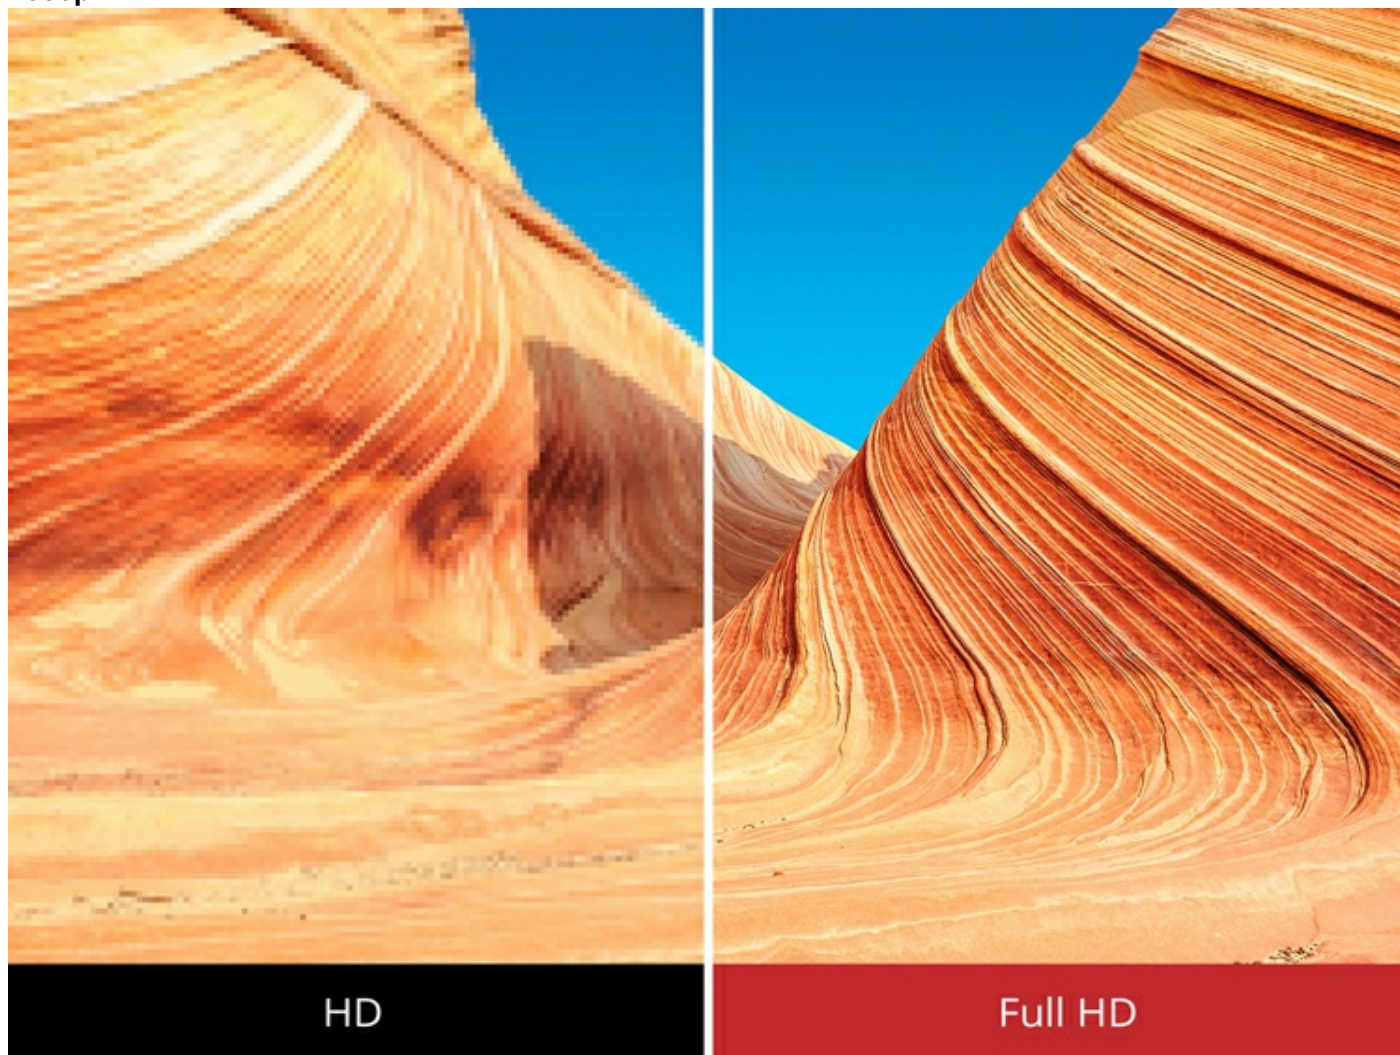

travaillant, jouant ou regardant le tout dernier divertissement multimédia.

1080p

Confort amélioré d'affichage

La technologie Flicker-Free et un filtre de lumière bleue permettent de réduire la fatigue oculaire due à de longues périodes de visionnage.

Technologie Flicker-Free et filtre de lumière bleue