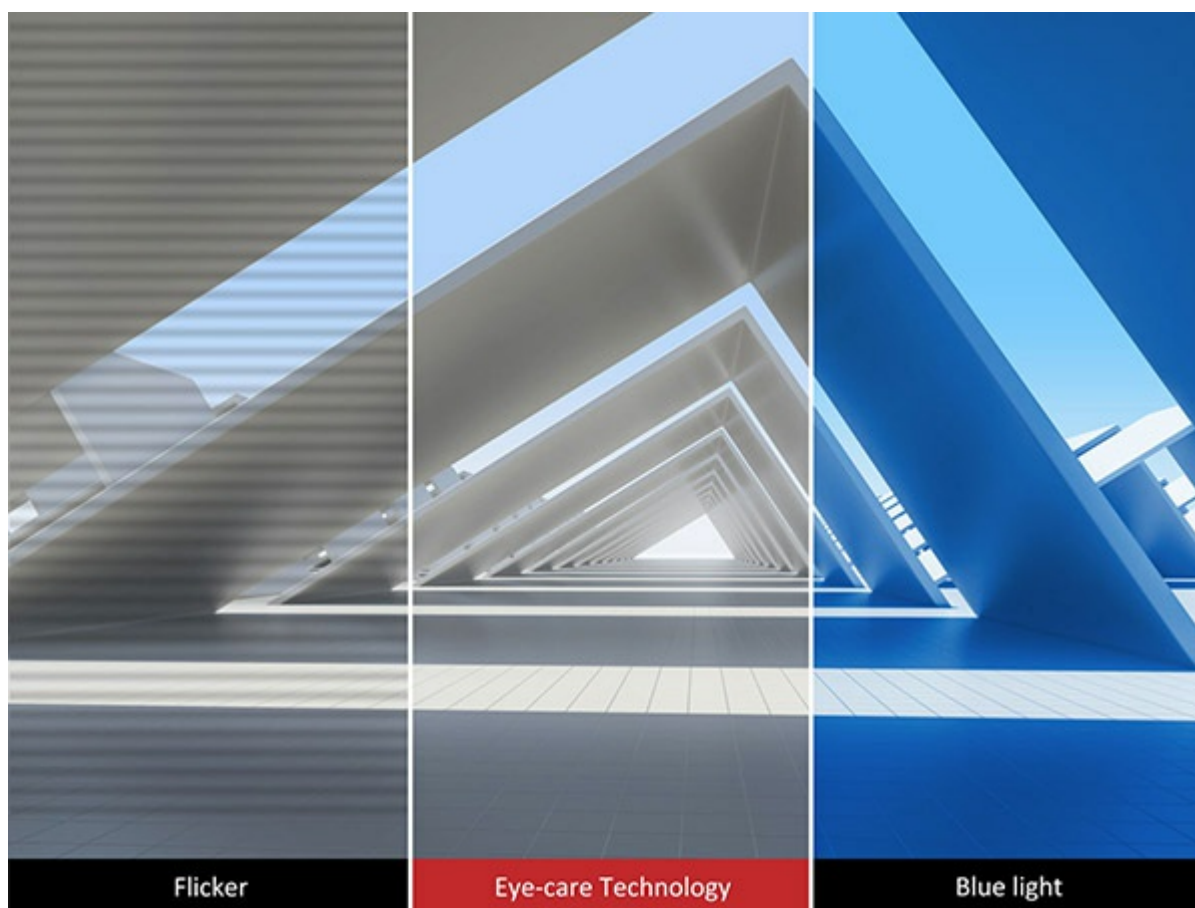

travaillant, jouant ou regardant le tout dernier divertissement multimédia.

1080p

Confort amélioré d'affichage

La technologie Flicker-Free et un filtre de lumière bleue permettent de réduire la fatigue oculaire due à de longues périodes de visionnage.

Technologie Flicker-Free et filtre de lumière bleue

Deux hauts-parleurs stéréo intégrés

Conçu avec deux haut-parleurs intégrés, cet écran combine des performances d'affichage exceptionnelles avec un son stéréo pour une expérience multimédia immersive.