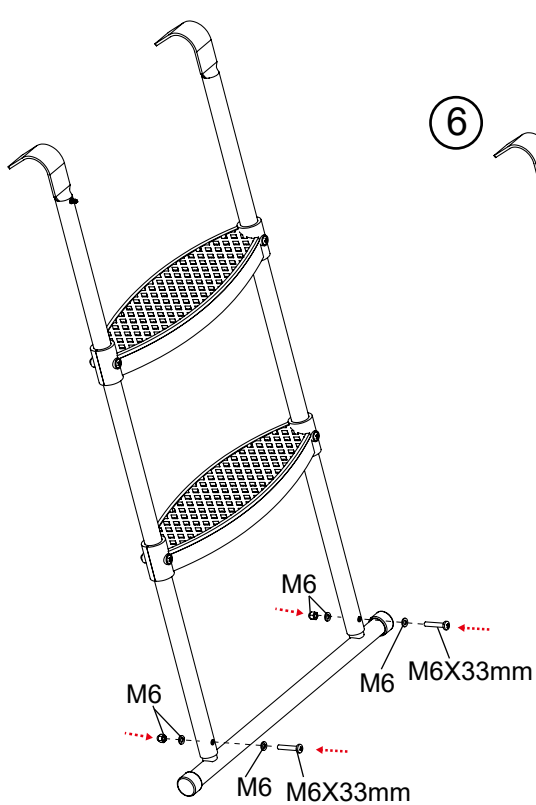

1

2

3

4

5

6

EXIT Toys  
Edisonstraat 83  
P.O. Box 369, 7000 AJ Doetinchem  
The Netherlands  
Tel. : +31 314 323 005  
Email : info@exittoys.com

[www.exittoys.com](http://www.exittoys.com)