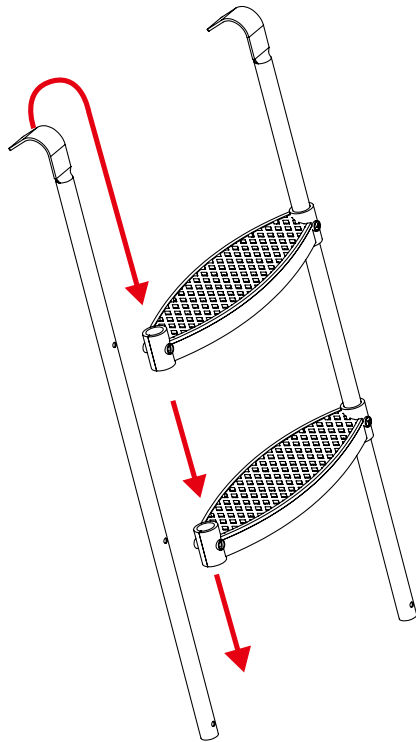

1

2

3

4

5

6

EXIT Toys  
Edisonstraat 83  
P.O. Box 369, 7000 AJ Doetinchem  
The Netherlands  
Tel. : +31 314 323 005  
Email : info@exittoys.com

[www.exittoys.com](http://www.exittoys.com)