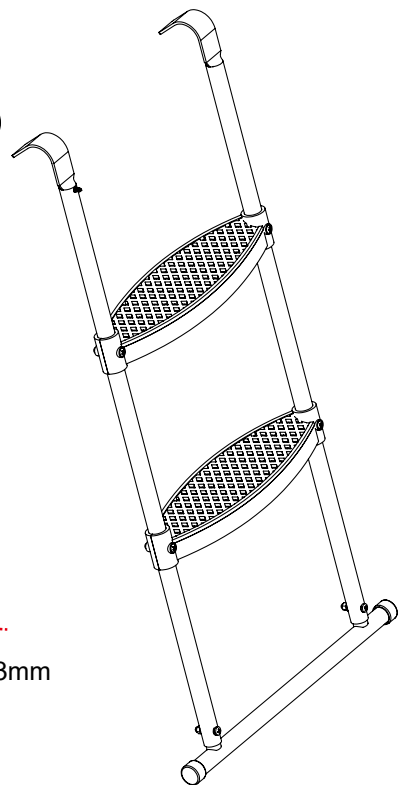

1

2

3

4

5

6

EXIT Toys  
Edisonstraat 83  
P.O. Box 369, 7000 AJ Doetinchem  
The Netherlands  
Tel. : +31 314 323 005  
Email : info@exittoys.com

[www.exittoys.com](http://www.exittoys.com)