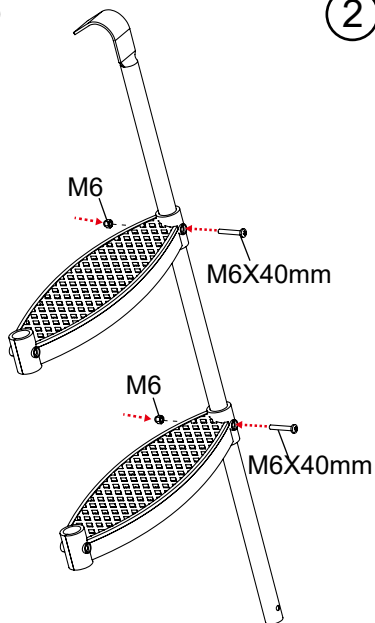

1

2

3

4

5

6

EXIT Toys  
Edisonstraat 83  
P.O. Box 369, 7000 AJ Doetinchem  
The Netherlands  
Tel. : +31 314 323 005  
Email : info@exittoys.com

[www.exittoys.com](http://www.exittoys.com)