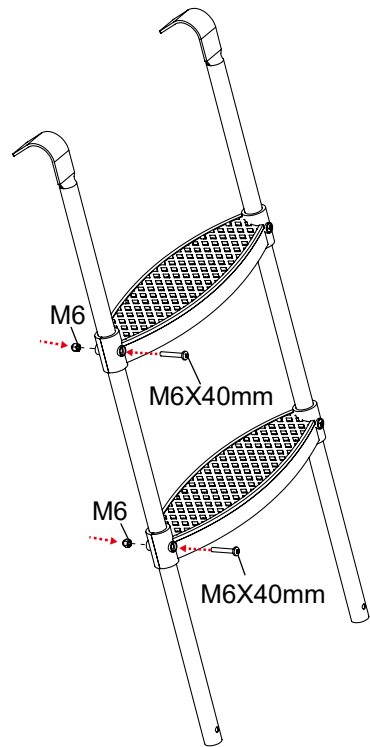

1

2

3

4

5

6

EXIT Toys  
Edisonstraat 83  
P.O. Box 369, 7000 AJ Doetinchem  
The Netherlands  
Tel. : +31 314 323 005  
Email : info@exittoys.com

[www.exittoys.com](http://www.exittoys.com)