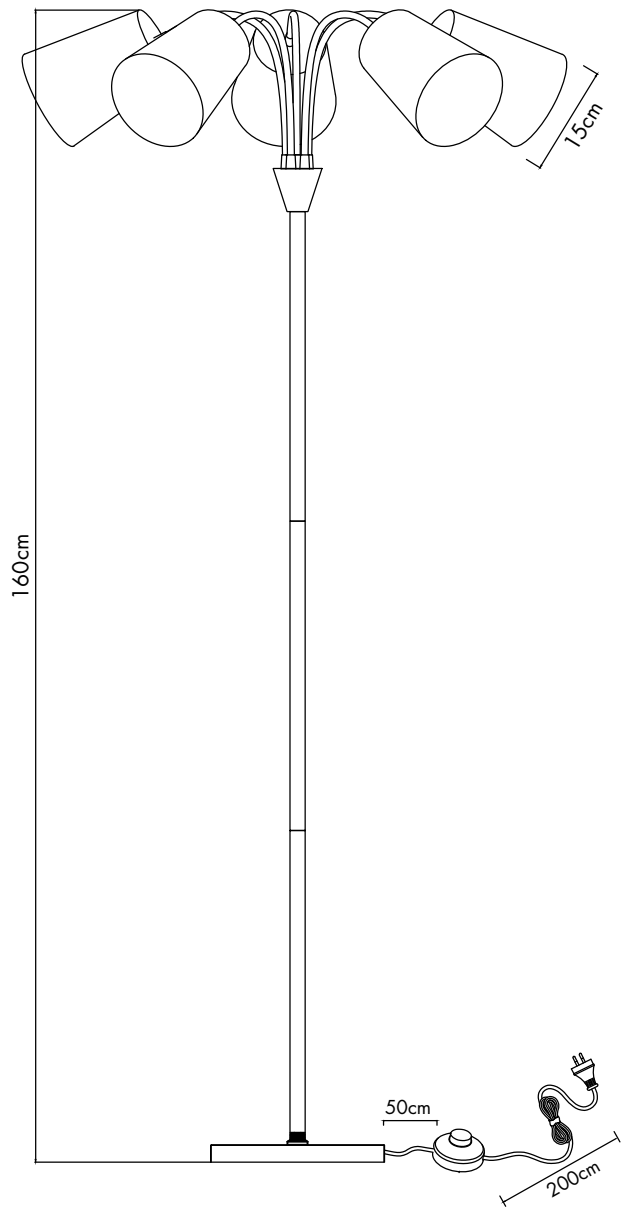

INSTRUCTION MANUAL

Carmen FL Black 5
103503

Overall Sizes:

FittinQ B.V.

Smaragdweg 52, 5527 LB Hapert, The Netherlands
www.qazqa.nl

QAZQA