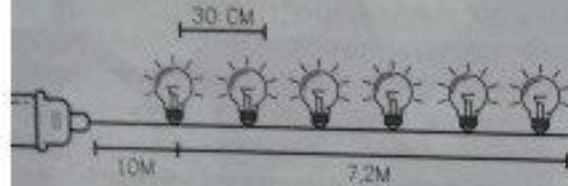

hadigd is, moet de verlichtingsset worden vernietigd. Sluit het snoer niet meer
weer die in de verpakking zit. De lampen zijn niet vervangbaar.

d'emploi: Le cordon de cet ensemble d'éclairage ne peut pas être rempla
cagé, l'ensemble d'éclairage doit être détruit. Ne pas brancher l'alimenta
aujourd'hui dans l'emballage. Les lampes ne peuvent pas être remplacées.

Wartungsanleitung: Das flexible Kabel dieses Beleuchtungssets kann nicht aus
Kabel beschädigt ist, ist das Beleuchtungsset zu beseitigen. Die Kette nicht
enden, so lange sie sich in der Verpackung befindet. Die Lampen können nicht

Operating Instructions: The external flexible cable or cord of this luminaire cann
is damaged, the luminaire shall be destroyed. Do not connect the chain to
packing. The lamps are not replaceable.

Transformator - Transformateur
Transformator - Transformateur