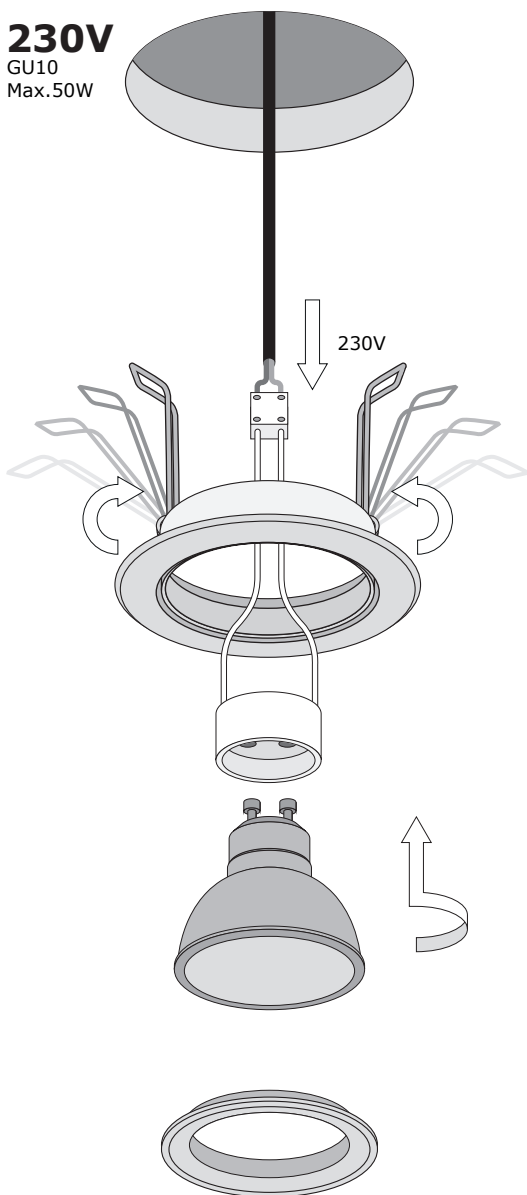

1

Installation Manual

Verona (round)

UPHIX®

2

- 50114401 Verona aluminium
- 50114421 Verona white
- 50114441 Verona gold
- 50114461 Verona black
- 50114464 Verona black

3

230V
GU10
Max.50W

12V
GU5.3
Max.50W
Output 12V
AC/DC

4