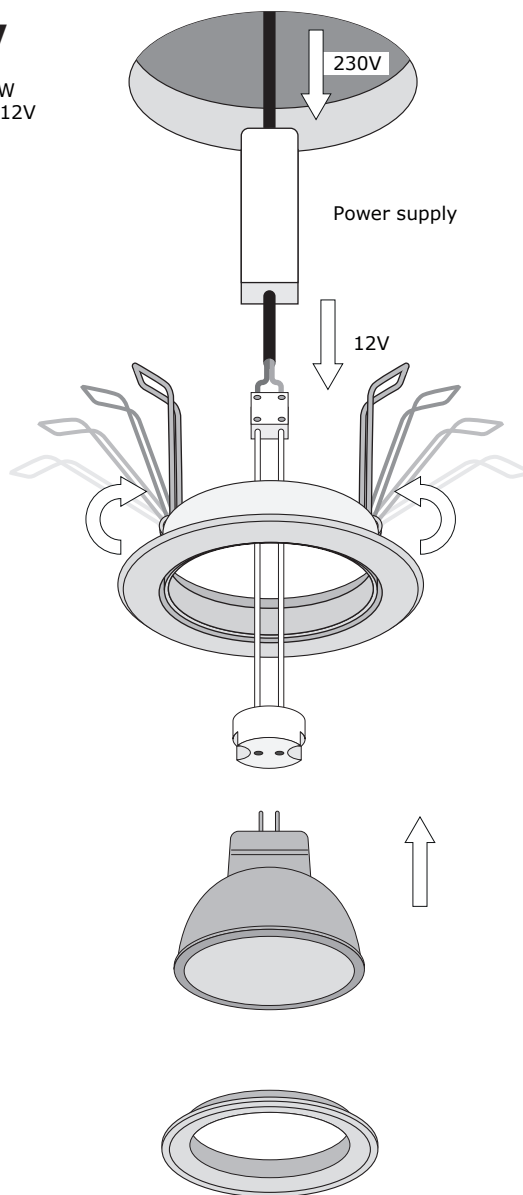

1

Installation Manual

Verona (round)

UPHIX®

2

- 50114401 Verona aluminium
- 50114421 Verona white
- 50114441 Verona gold
- 50114461 Verona black
- 50114464 Verona black

3

230V
GU10
Max.50W

12V
GU5.3
Max.50W
Output 12V
AC/DC

4