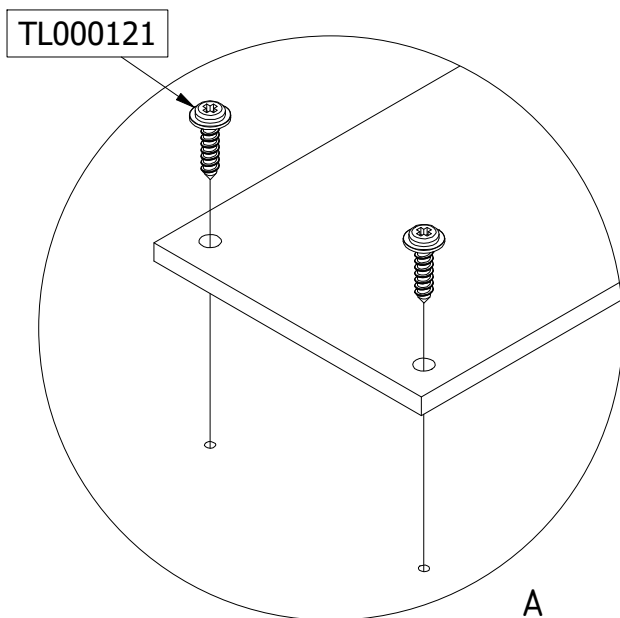

2 OPTIE - OPTION 1