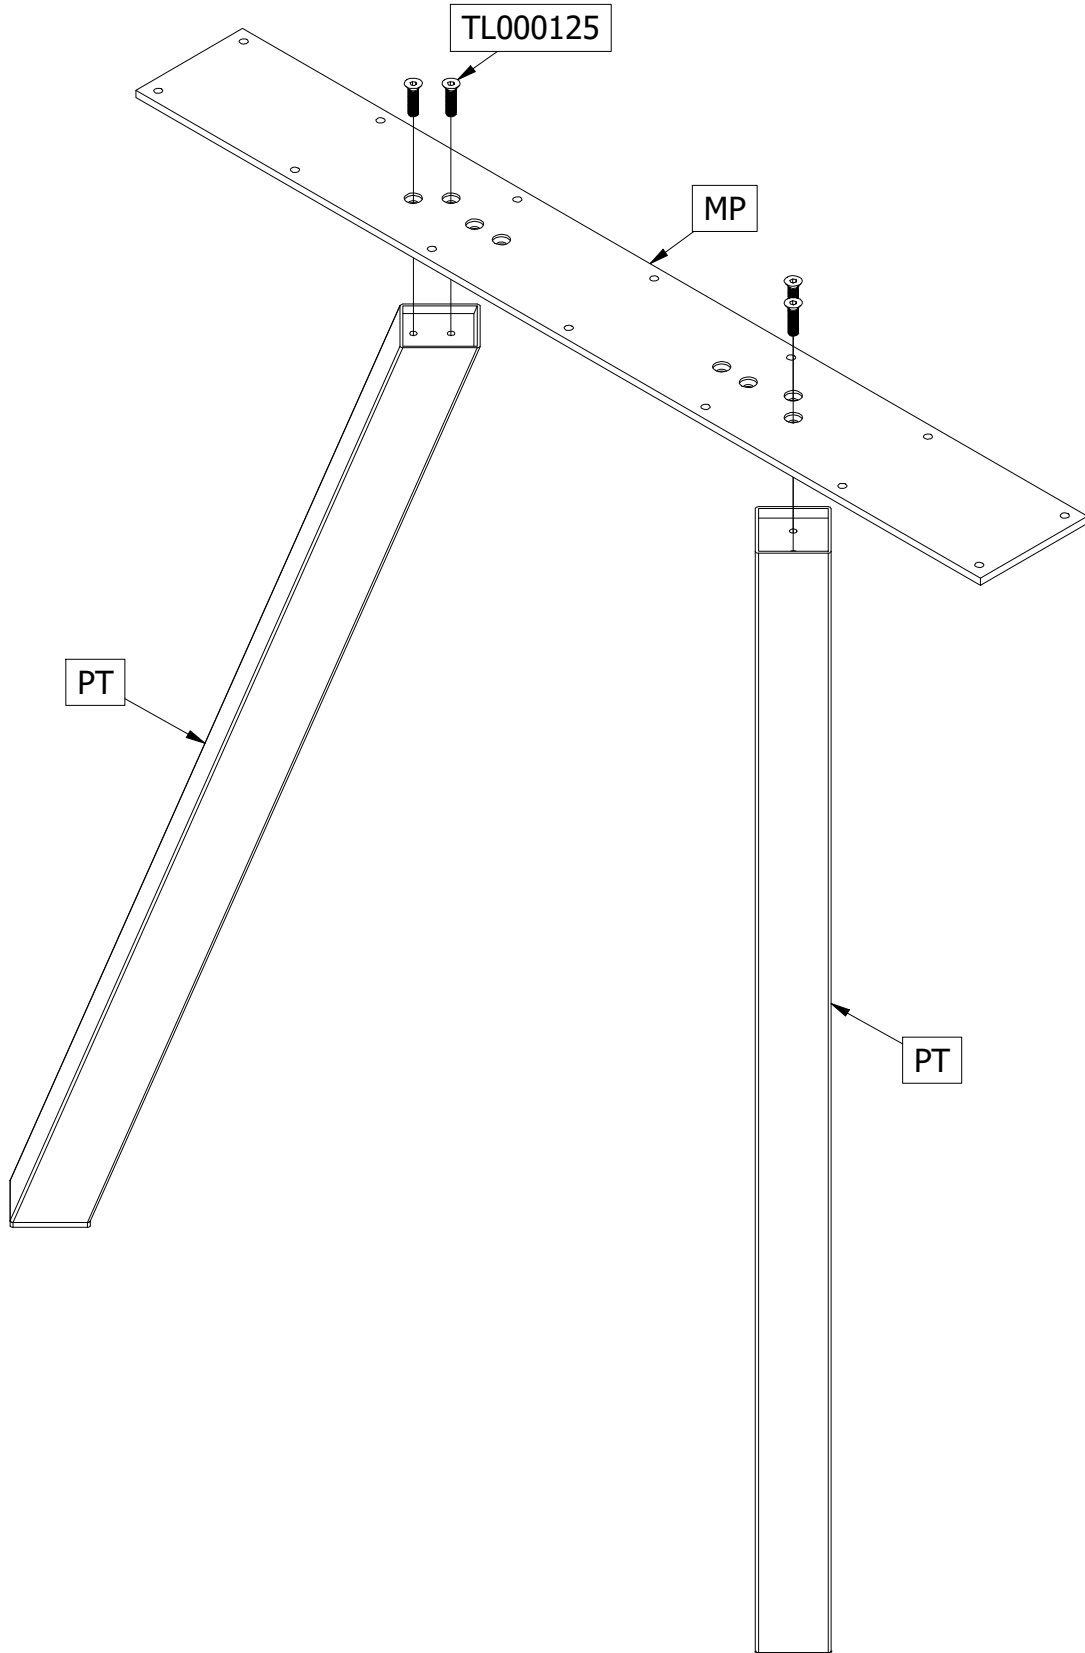

TABLO 2-STANDEN POOT VIERKANT METAAL

2-POSITION FUSSE VIERECK METAL
2-POSITION PIED CARRÉ MÉTAL
2-POSITION LEG SQUARE METAL

Qty	Code	Thickness	Length	Width
1	MP	100	6	790
2	PT	50	772	50

14	S 5x20mm	TL000121	
4	M6x25mm	TL000125	
1	SW 4	TL000203	

1 OPTIE - OPTION 1

2 OPTIE - OPTION 1

1 OPTIE - OPTION 2

2 OPTIE - OPTION 2

SOCIAL MEDIA

We zijn benieuwd naar het resultaat! Mocht je het met ons willen delen, gebruik #WOOD on social media.

We are curious about the result! Would you like to share it with us? Use #WOOD on social media.