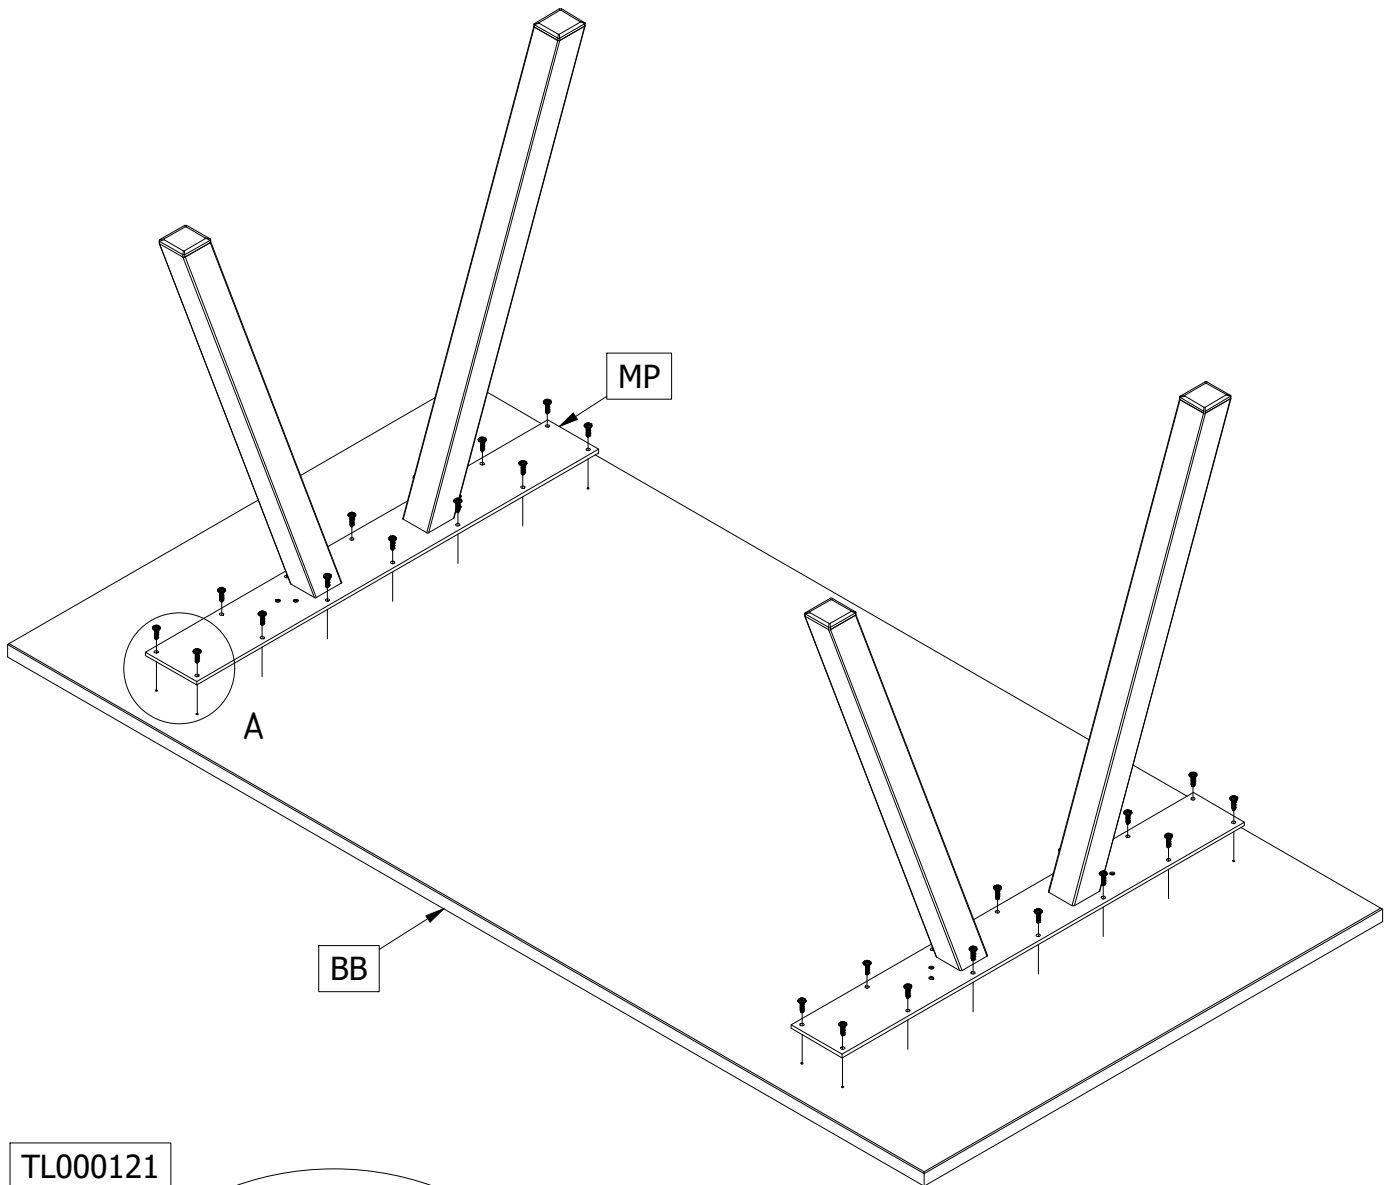

2 OPTIE - OPTION 1