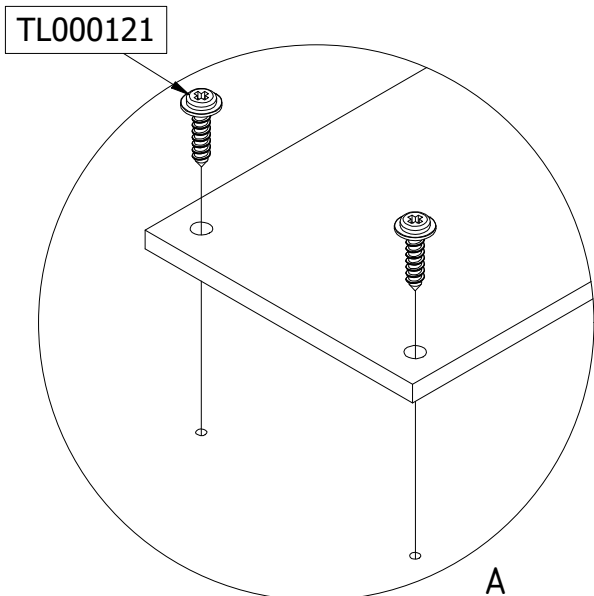

2 OPTIE - OPTION 2