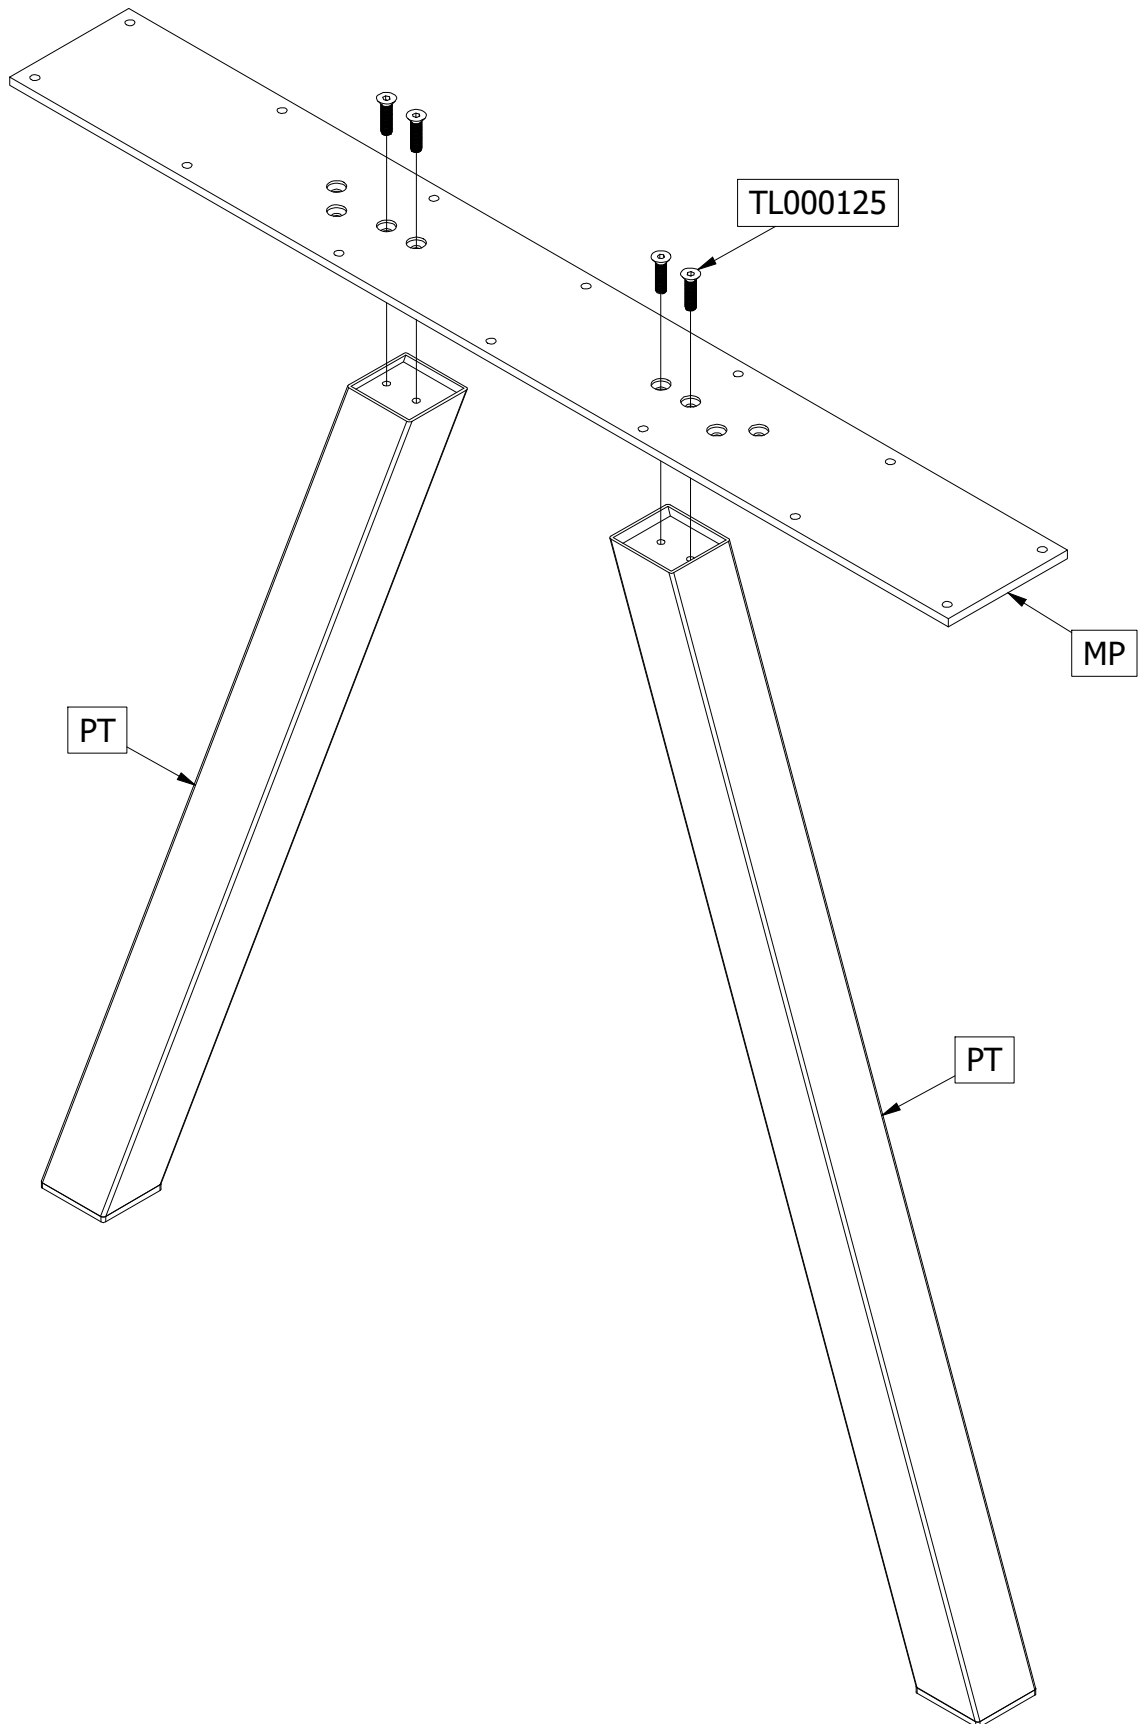

14	S 5x20mm	TL000121	
4	M6x25mm	TL000125	
1	SW 4	TL000203	

1 OPTIE - OPTION 1