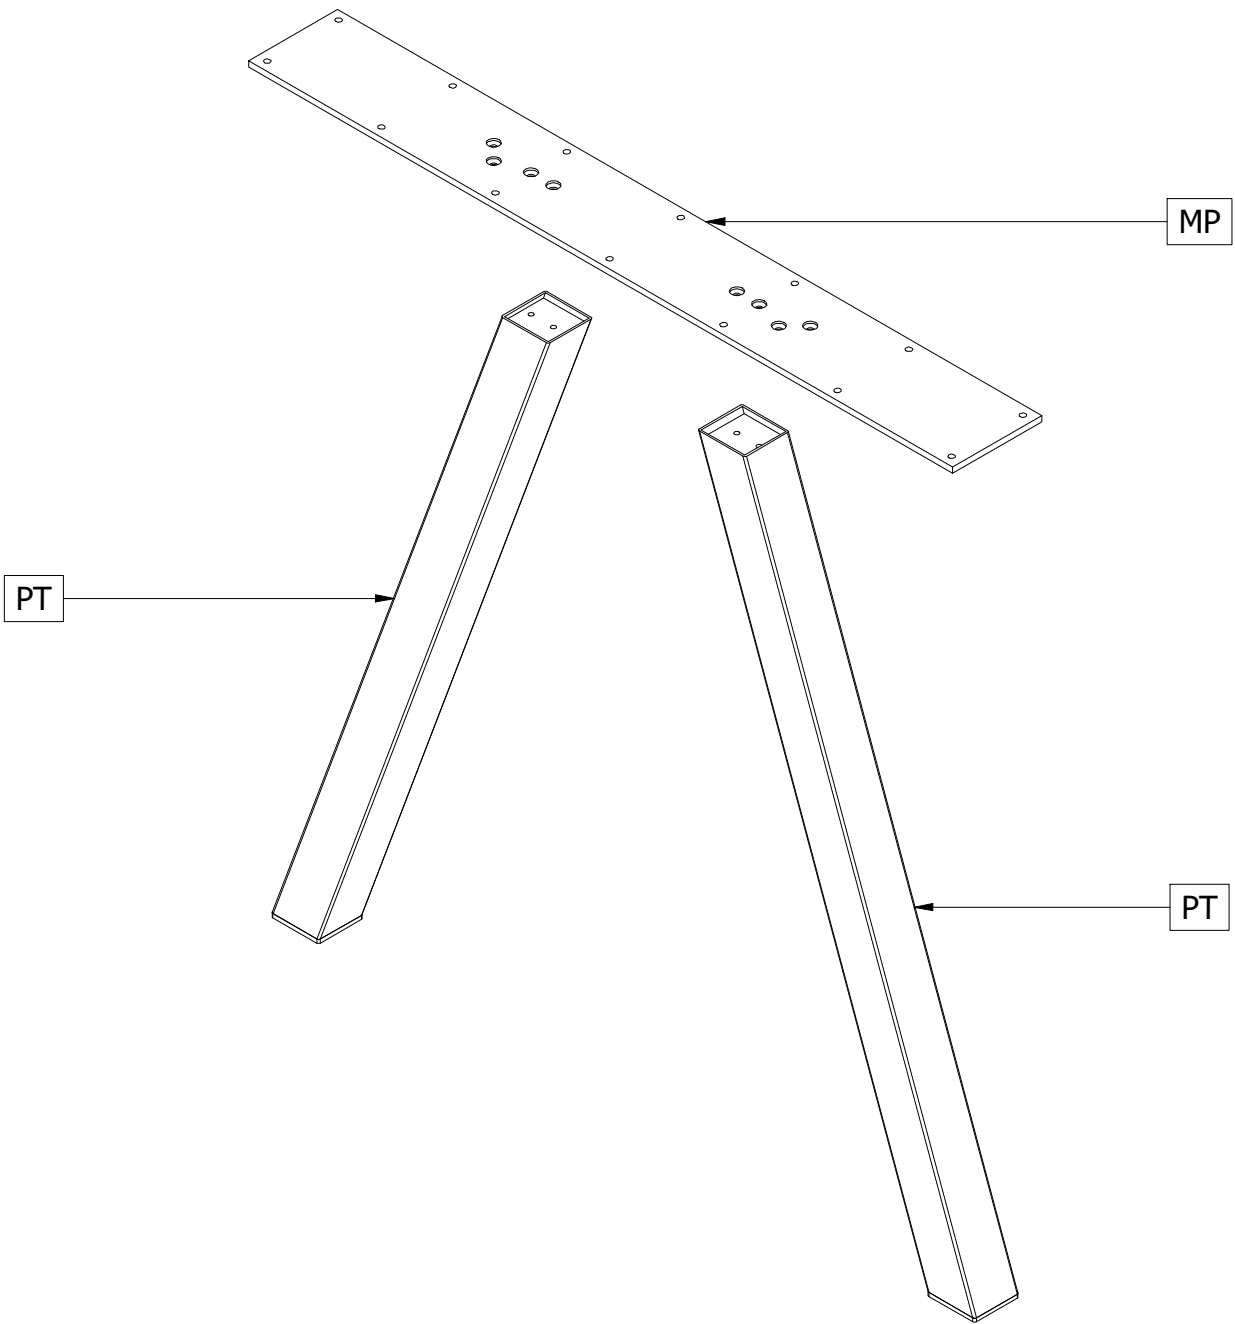

TABLO 2-STANDEN POOT VIERKANT METAAL

2-POSITION FUSSE VIERECK METAL
2-POSITION PIED CARRÉ MÉTAL
2-POSITION LEG SQUARE METAL

Qty	Code	Thickness	Length	Width
1	MP	100	6	790
2	PT	50	772	50

14	S 5x20mm	TL000121	
4	M6x25mm	TL000125	
1	SW 4	TL000203	