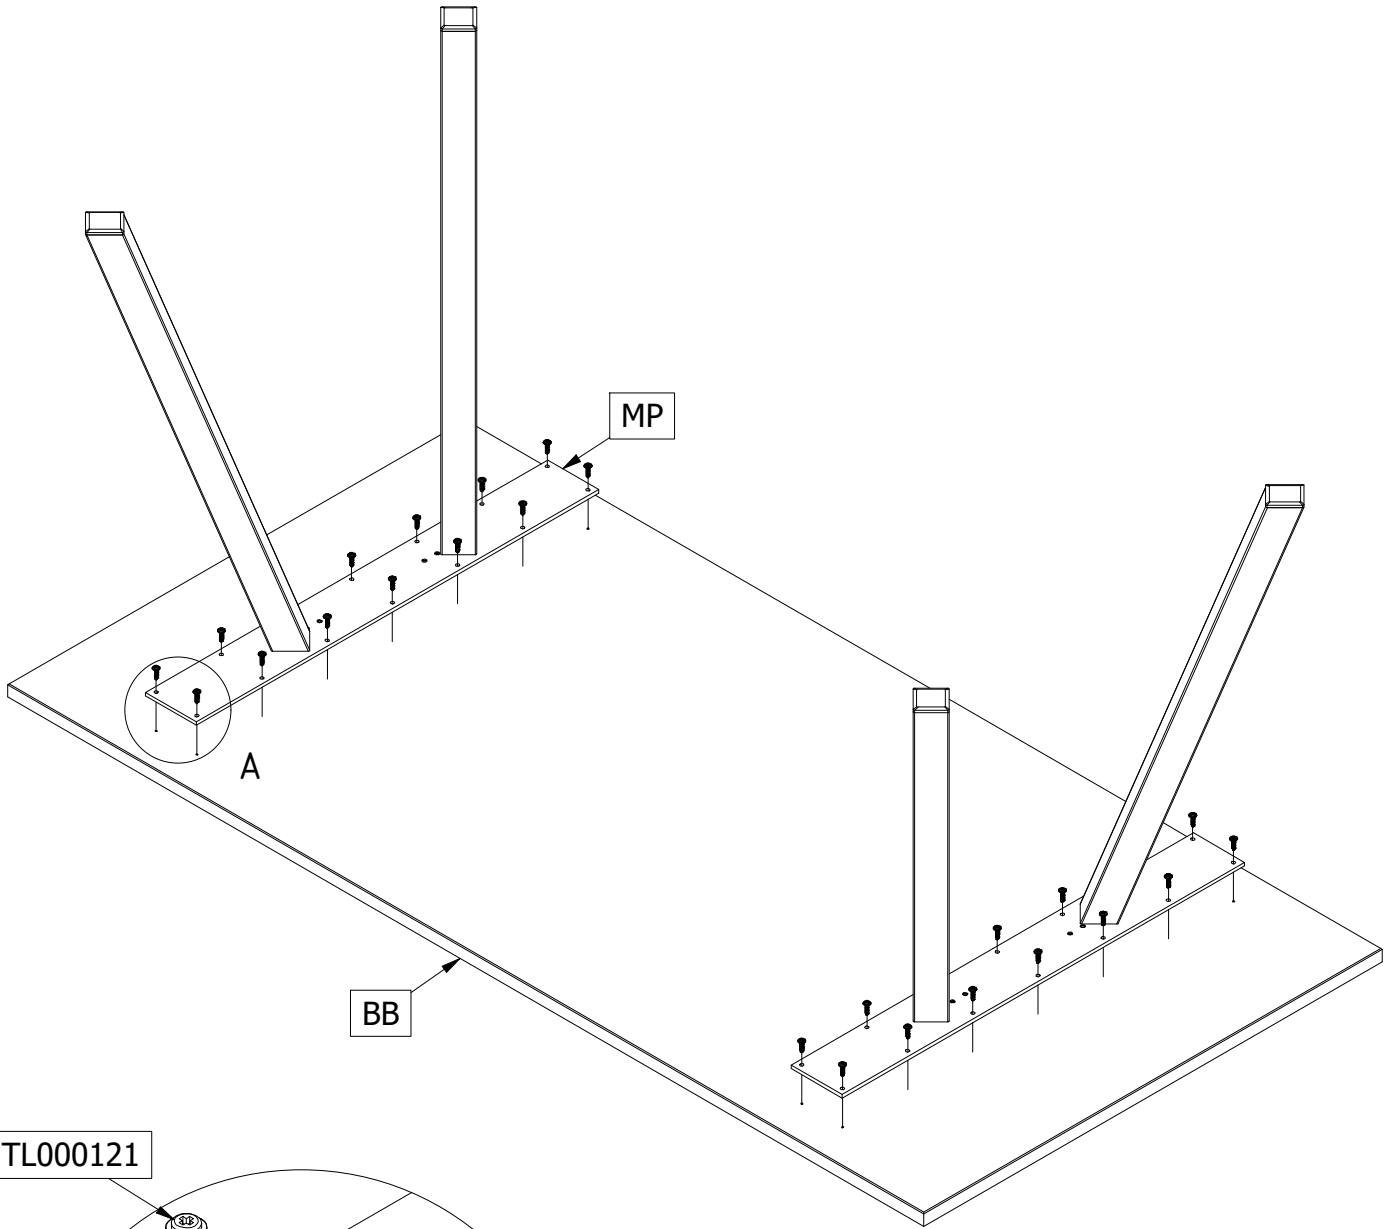

2 OPTIE - OPTION 2