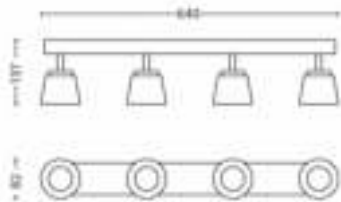

PHILIPS

Spot

myLiving

Dender

white

LED

53344/31/16

Illuminez votre maison