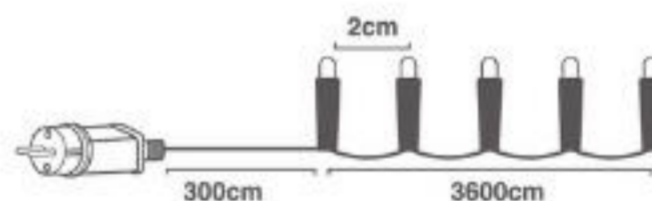

**1800** LED  
36m  
3m

**1800** LED  
36m  
3m

LED LIGHTS • LED VERLICHTING • LED BELEUCHTUNG • ECLAIRAGE LED ILUMINACION LED • FILO LUMINOSO LED • OSVĚTLENÍ LED • ILUMINAÇÃO LED • OŚWIETLENIE LED • ГИРЛЯНДА СВЕТОДИОДНАЯ LED IŞIKLANDIRMA • LED LYSER • LED-BELYSNING • LED BELYSNING • LED VILÁGÍTÁS • LED-VALAISTUS ΦΩΤΑΚΙΑ LED • LED SPULDZES • LED LEMPUTÉS • LED LUČI • LED-VALGUSTUS • LED OSVJETLJENJE СВІТЛОДІОДНЕ ОСВІТЛЕННЯ • SET DE ILUMINAT LED • LED СВЕТЕЦА ГИРЛЯНДА • LED OSVETLENIE