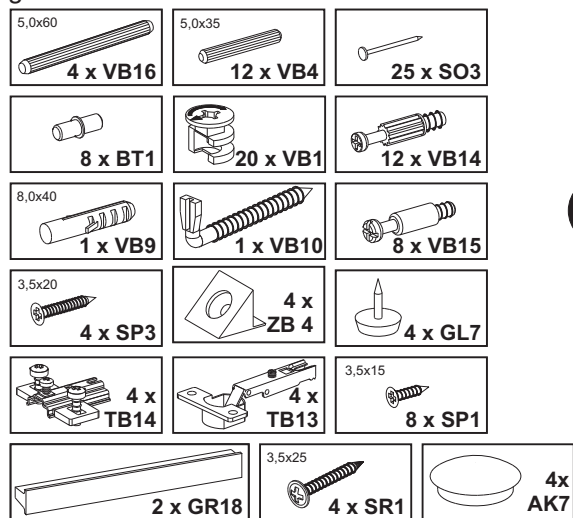

Beschläge / fittings / Ferrures pour meubles / Herrajes / Guarnizioni / Железные оправы для мебели / Okucia / Kování / Kovanie / Vasalások / обков / Parçaları / okovje / Hang- en sluitwerk / helat / Obloge