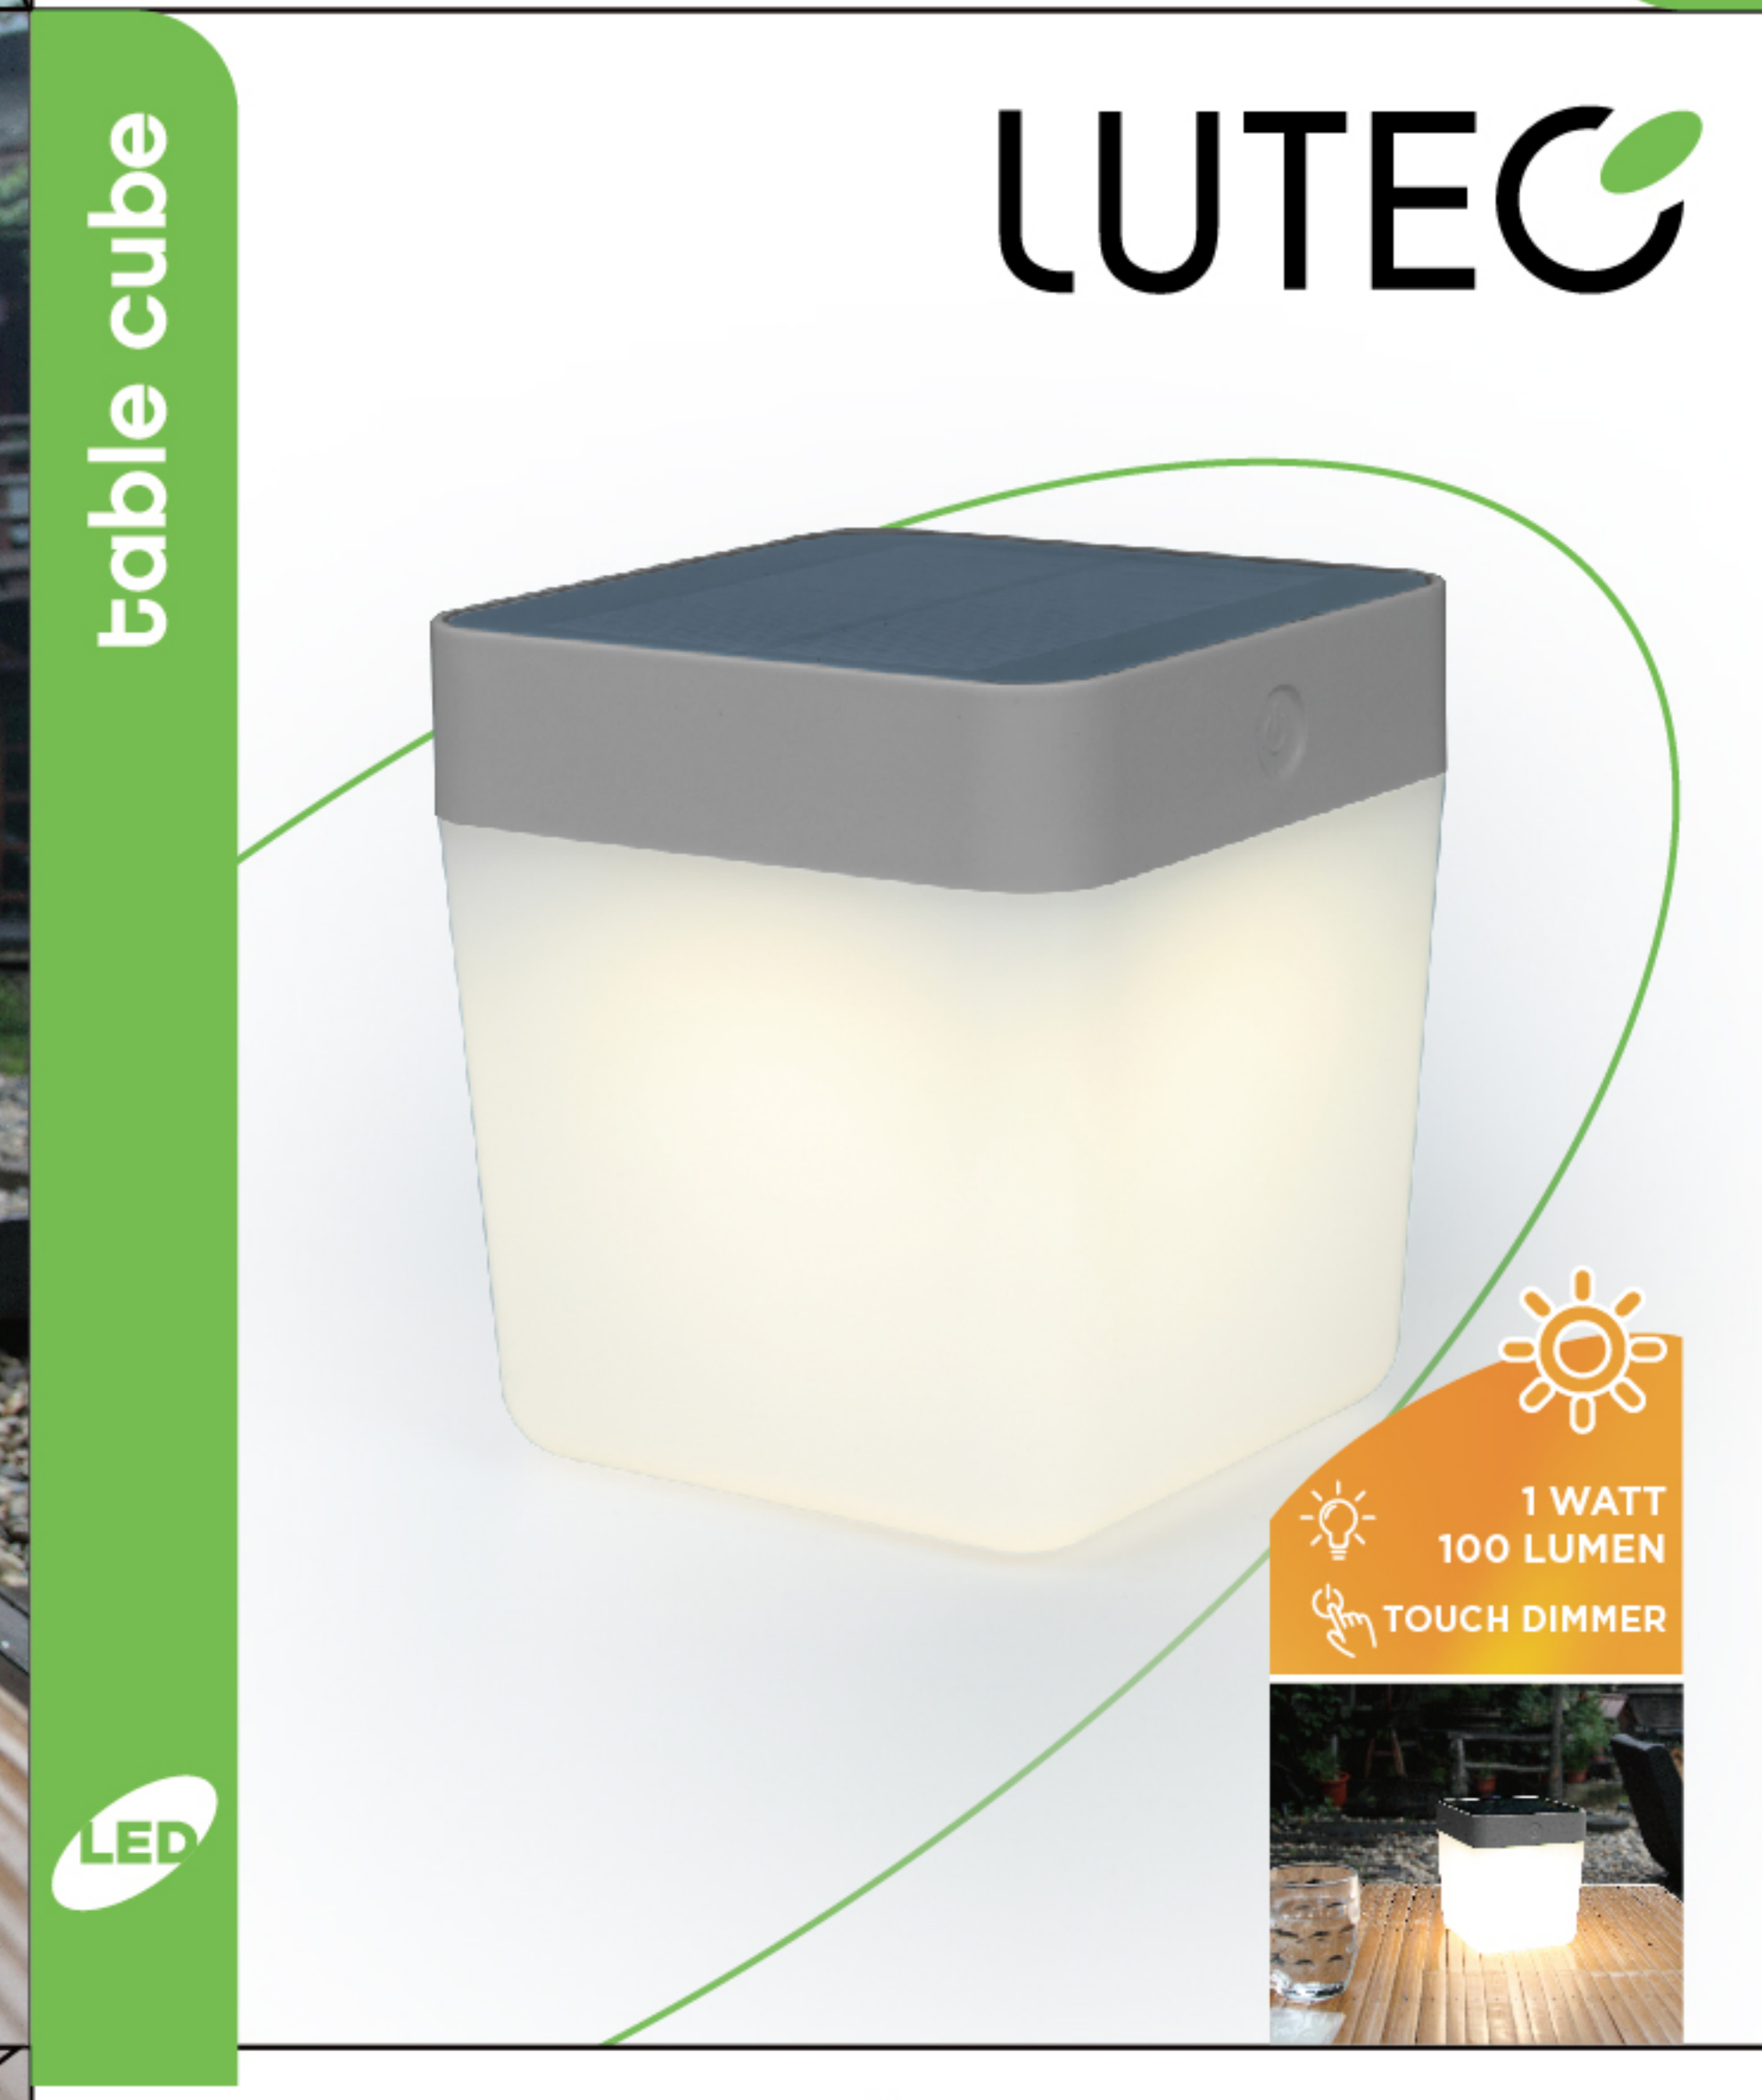

P9080 si 125*125*145mm

6908001337 ● SILVER **LUTEC**

CLASS III
LED 1W - 100 LUMEN
3.7VDC 1200mAh Li-ion battery incl.

IP44

3000K (Warm White)
2800K 3000K 4000K 6000K

1 100lm	4H	1W polycrystalline
2 40lm	10H	
3 10lm	40H	
4	OFF	

120 120
130

FR DE UK NL IT ES HU PL

PAP HDPE

6 939412 082721
WWW.LUTEC.COM

LED solar light, portable
LED Solar Leuchte, Tragbar
LED lampe solaire, portable
LED tafellamp solar, draagbaar
Lampada solare LED, portatile
Lampada solar LED, portátil
Napelemes lámpa LED, hordozható
Lampa solarna, przenośna