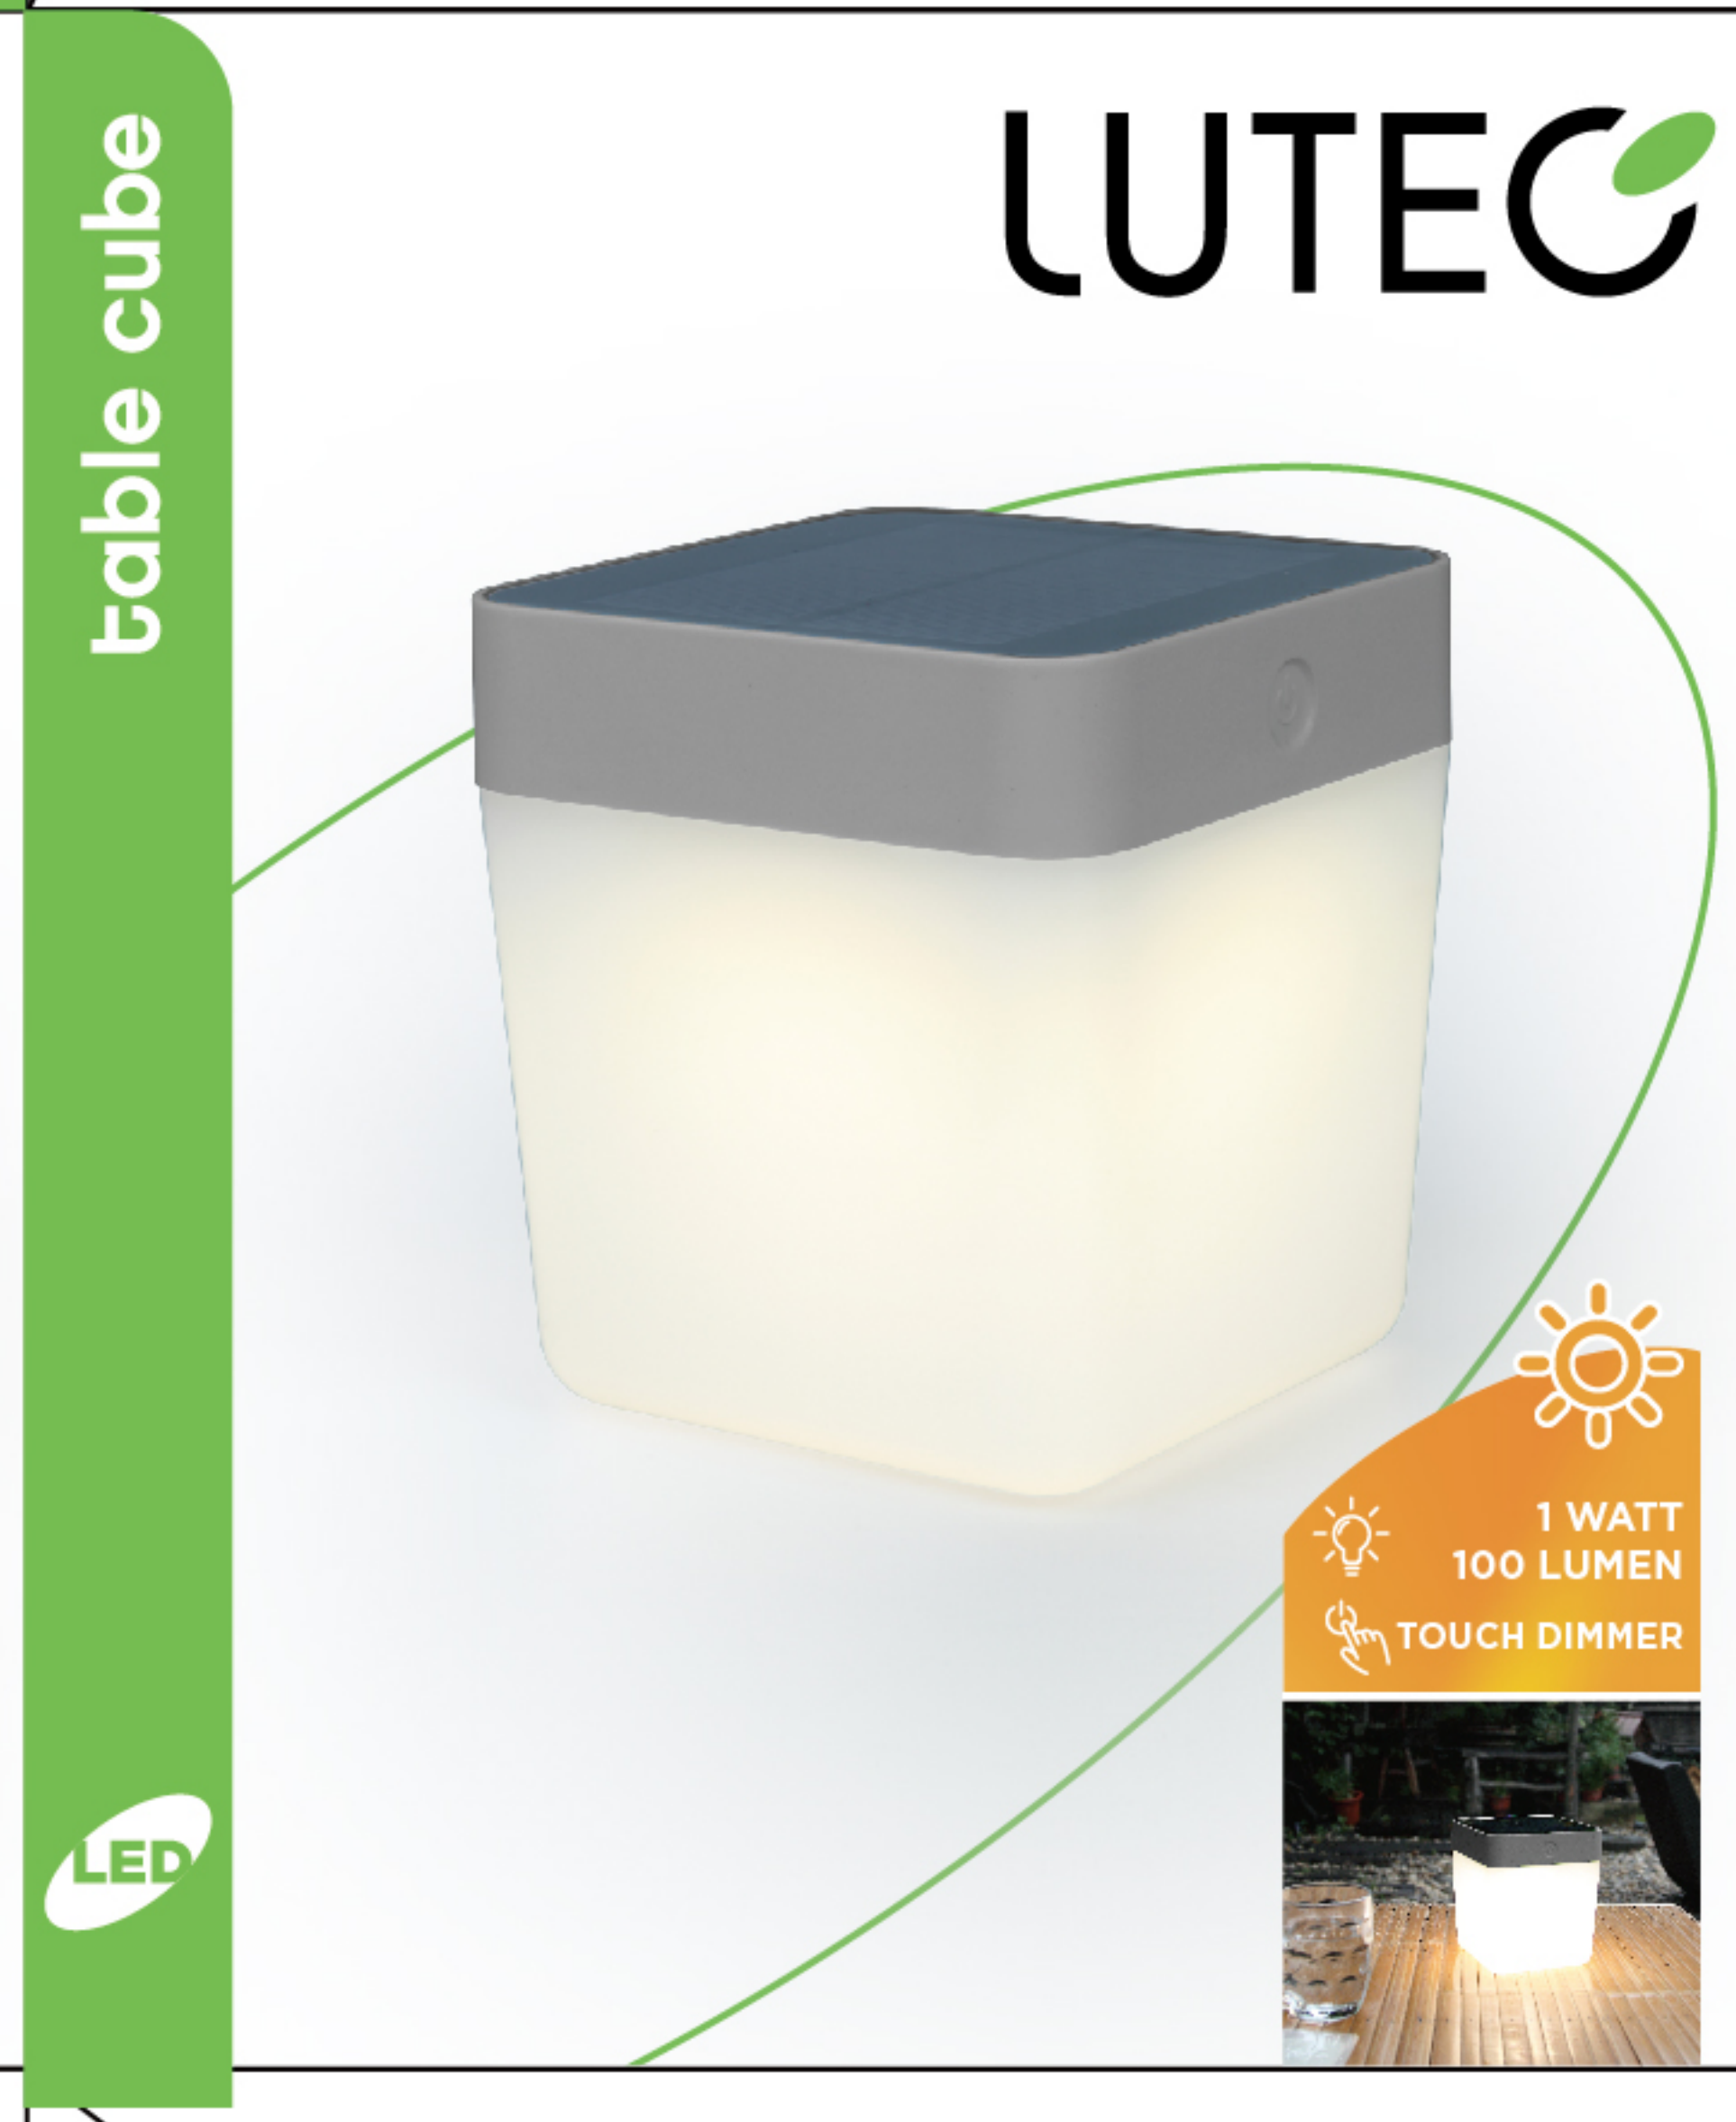

P9080 si 125*125*145mm

6908001337 ● SILVER **LUTEC**

CLASS III
LED 1W - 100 LUMEN
3.7VDC 1200mAh Li-ion battery incl.

IP44

3000K (Warm White)
2800K 3000K 4000K 6000K

1 100lm	4H	1W polycrystalline
2 40lm	10H	
3 10lm	40H	
4	OFF	

120 120
130

FR DE UK NL IT ES HU PL

PAP HDPE

6 939412 082721
WWW.LUTEC.COM

LED solar light, portable
LED Solar Leuchte, Tragbar
LED lampe solaire, portable
LED tafellamp solar, draagbaar
Lampada solare LED, portatile
Lampada solar LED, portátil
Napelemes lámpa LED, hordozható
Lampa solarna, przenośna