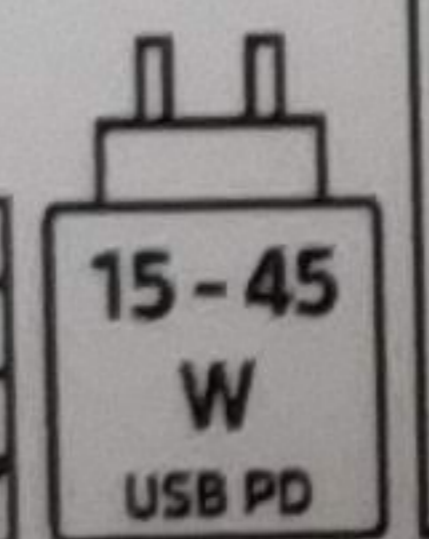

Samsung, PO Box 12987, Dublin, IE or Yateley, GU46 6GG, UK  
 Available storage capacity is subject to preloaded software.  
 For more information on your device, please visit [www.samsung.com](http://www.samsung.com)  
 Printed images may differ from the actual product.  
 EN: Mains adapter sold separately  
 PT: Carregador não incluído.  
 DE: Ladeadapter (Netzteil) nicht im Lieferumfang enthalten.  
 FR: Chargeur vendu séparément.  
 ES: Adaptador de corriente no incluido  
 NL: Oplader is niet inbegrepen  
 NO: Ladeadapter selges separat  
 DK: Strømadapter sælges særskilt  
 FI: Pakkaus ei sisällä verkkovirtalaturia  
 SE: Laddare ingår ej

Galaxy Tab S9+

	AT	BE	BG	CH	CY	CZ	DK	DE
	EE	EL	ES	FI	FR	HR	HU	IE
IS	IT	LI	LT	LU	LV	MT	NL	NO
PT	RO	SE	SI	SK	TR	UK(NI)		

DO NOT ACCEPT IF SEAL IS BROKEN | CAUTION SEALED PACKAGE

If seal has been broken or tampered with, do not give clear receipt unless contents are examined in presence of delivery agent.  
 Se o selo estiver violado não receber o pacote, a menos que o conteúdo seja examinado na presença do distribuidor responsável.  
 이 봉인 상태가 훼손되어 있을 경우 수령 후에도 개봉 전 내용물 점검을 위해서는 주의 요함