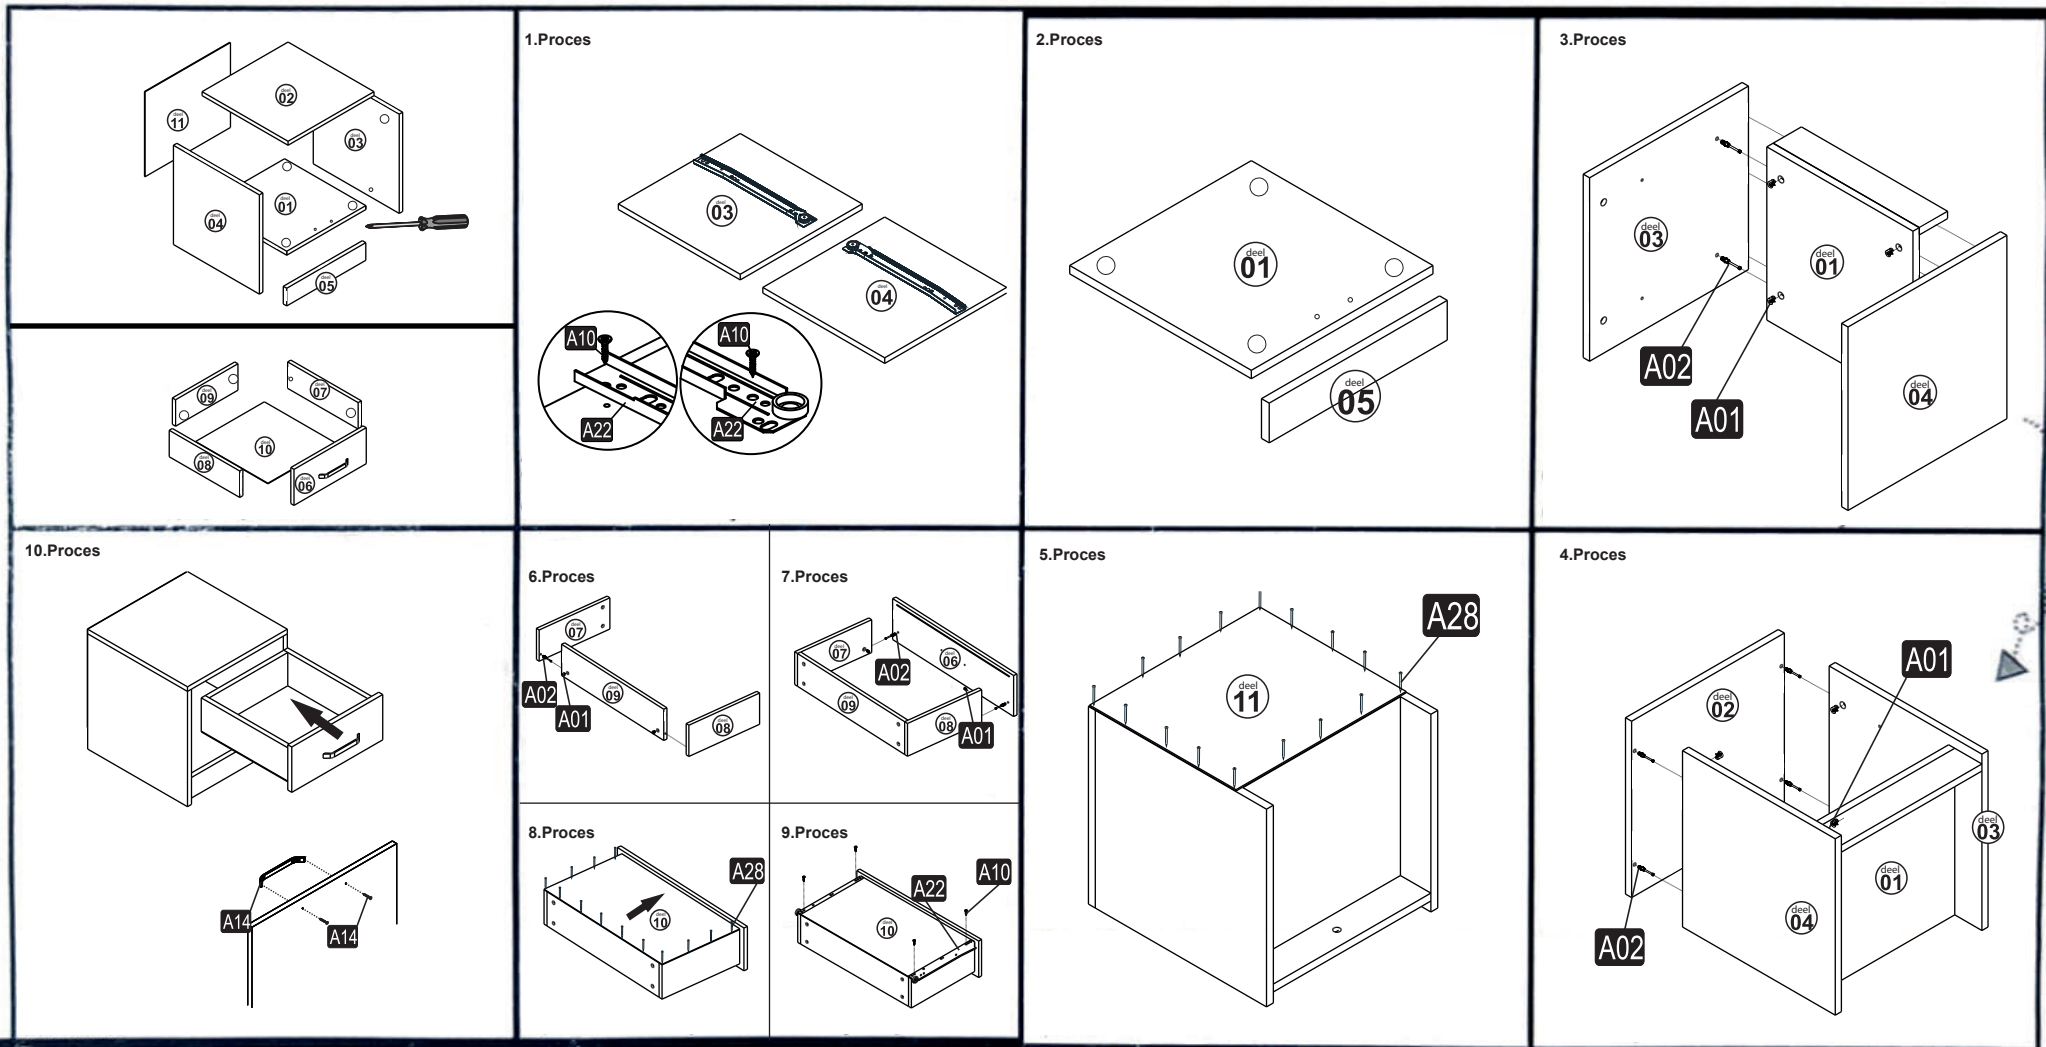

Opmerking: Installatie wordt aanbevolen met behulp van een schroevendraaier.

Minifix carrosserie A01 17x	Minifix A02 17x	Handvat + Schroef A14 1x	3,5 x 18 schroef A10 8x	Baan Kit A22 1x	Nagel A28 29x
--	--------------------------------------	---	--	--------------------------------------	------------------------------------