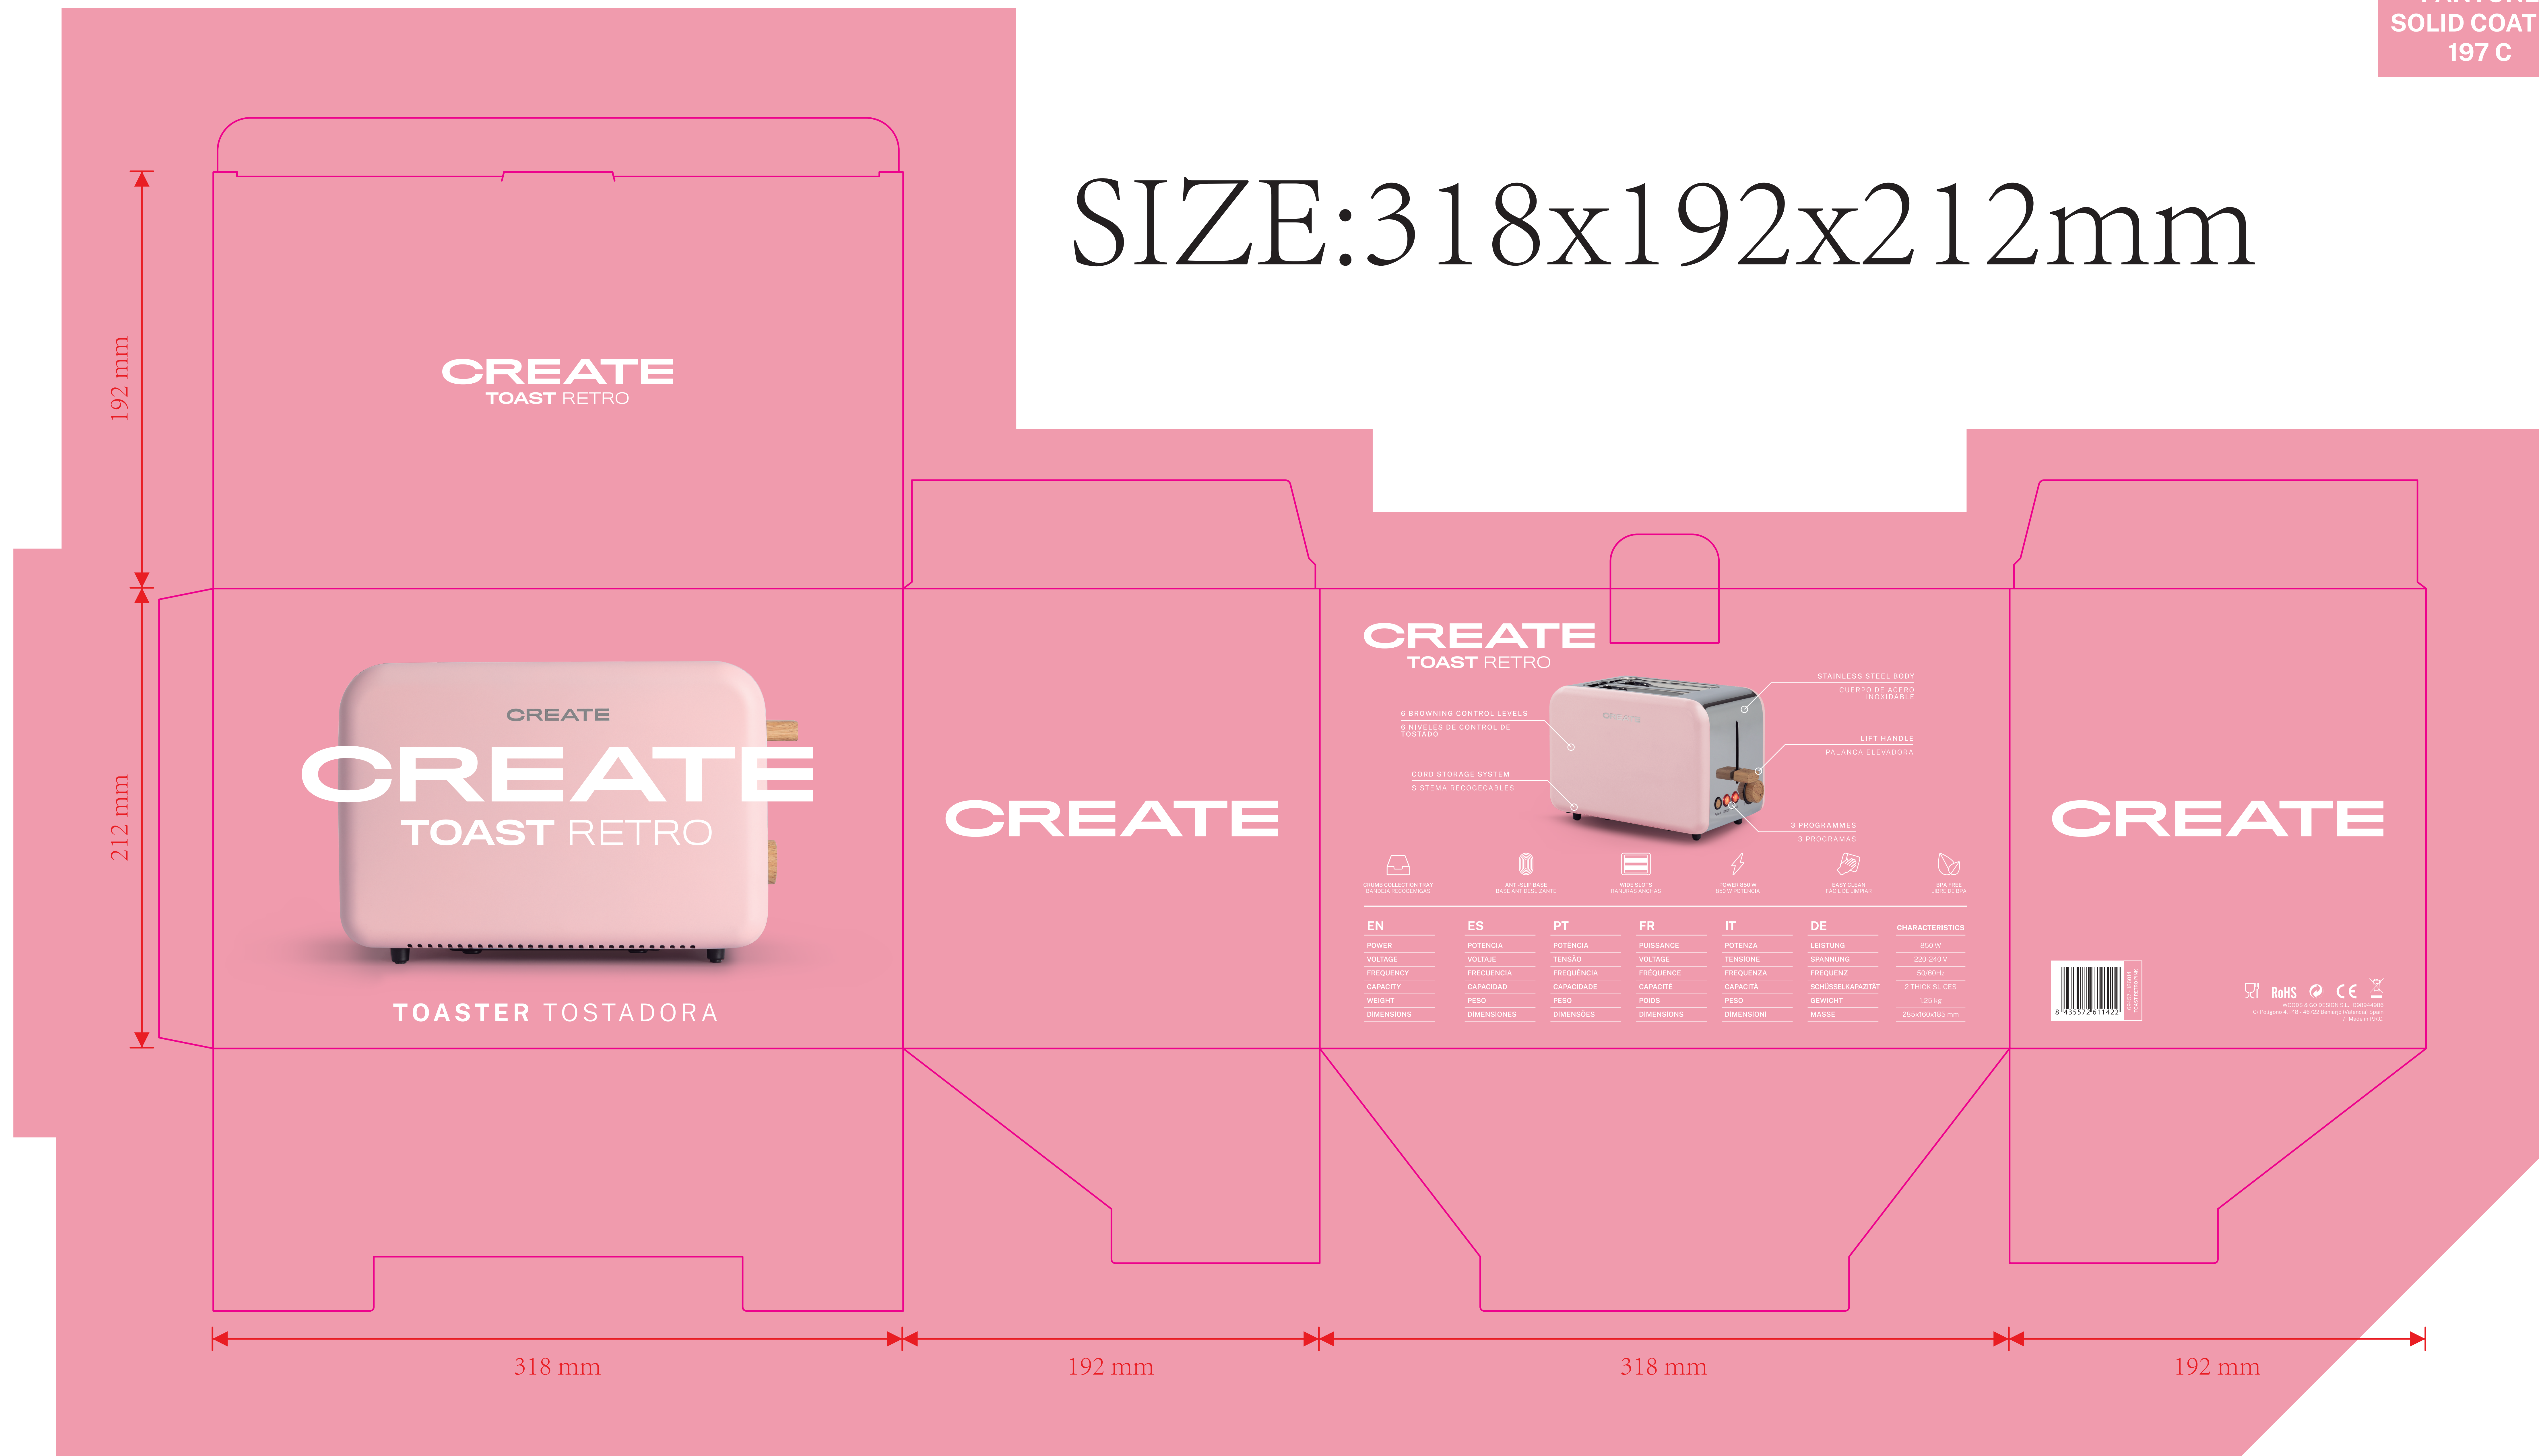

FOR  
BACKGROUND

PANTONE  
SOLID COATED  
197 C

# SIZE: 318x192x212mm

CREATE  
TOAST RETRO

CREATE  
TOAST RETRO

TOASTER TOSTADORA

CREATE

CREATE  
TOAST RETRO

EN	ES	PT	FR	IT	DE	CHARACTERISTICS
POWER	POTENCIA	POTÊNCIA	PUISSANCE	POTENZA	LEISTUNG	850 W
VOLTAGE	VOLTAJE	TENSÃO	VOLTAGE	TENSIONE	SPANNUNG	220-240 V
FREQUENCY	FRECUENCIA	FREQUÊNCIA	FREQUENCE	FREQUENZA	FREQUENZ	50/60Hz
CAPACITY	CAPACIDAD	CAPACIDADE	CAPACITE	CAPACITÀ	SCHNITSELKAPAZITÄT	2 THICK SLICES
WEIGHT	PESO	PESO	POIDS	PESO	GEWICHT	1,25 kg
DIMENSIONS	DIMENSIONES	DIMENSÕES	DIMENSIONS	DIMENSIONI	MASSE	265x160x185 mm