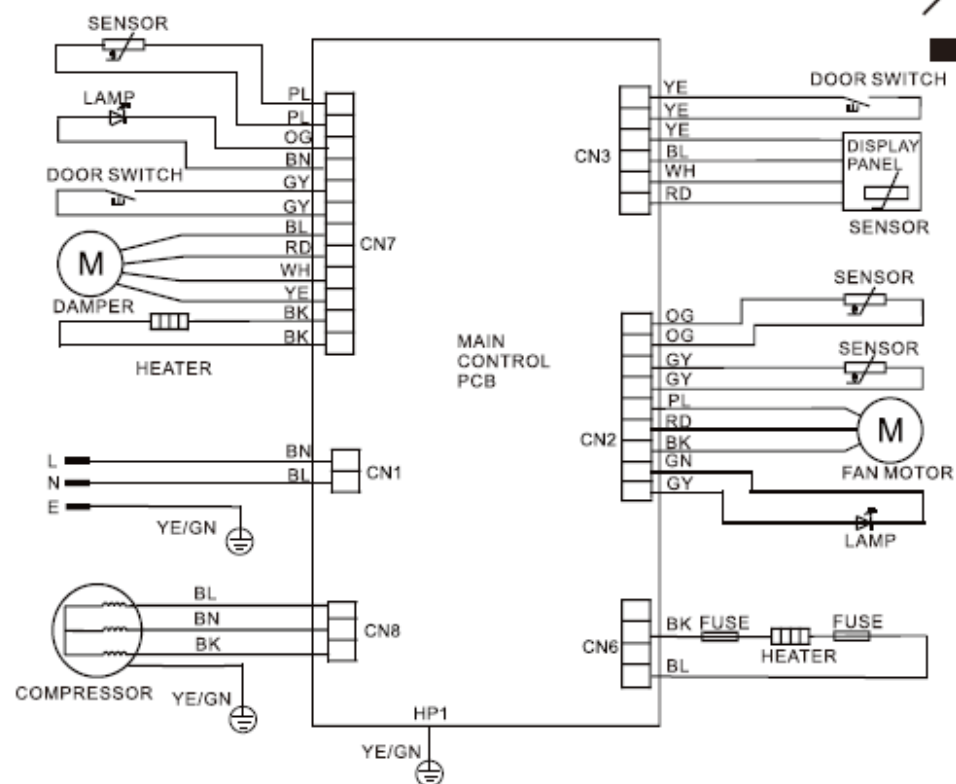

# exquisit

Importer: Domest Multibrand Sales & Services Goldenstraat 6 3861 RG Nijkerk-NL

Model: SBS236-041EB  
Koelvriescombinatie side by side

Version: E1 Batch: Y MM

|                           |               |
|---------------------------|---------------|
| Klimaatklasse             | SN,N,ST       |
| Netto inhoud              | 442L          |
| Vriesvermogen             | 11.2kg/24h    |
| Beveiligingsklasse        | I             |
| Spanning                  | 220-240V      |
| Frequentie                | 50Hz          |
| Opgenomen vermogen        | 1.5A          |
| Stroomverbruik ontdooging | 240W          |
| Stroomverbruik            | 150W          |
| Koelmiddel                | R600a(75g)    |
| Isolatie middel           | Cyclopentane  |
| Standard:                 | EN 62552:2020 |