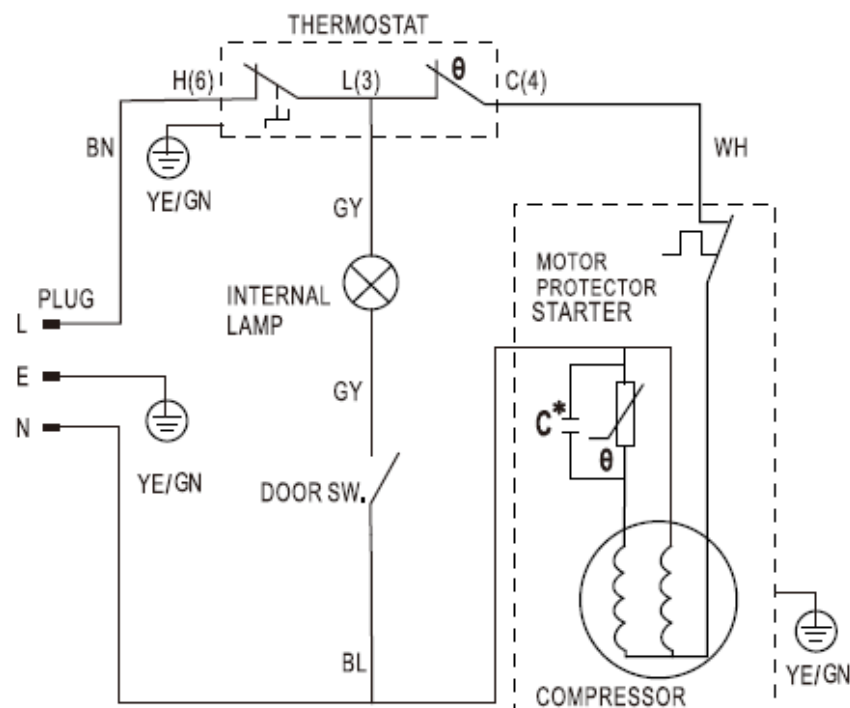

exquisit

Importer: Domest Multibrand Sales & Services Gildenstraat 6 3861 RG Nijkerk-NL

Model: KS16-V-040EW
Koeler

Version: E1 Batch: Y MM

C*: The capacitor is optional according to different compressor model

Klimaatklasse	N,ST
Netto inhoud	127L
Beveiligingsklasse	I
Spanning	220-240V
Frequentie	50Hz
Opgenomen vermogen	0.55A
Stroomverbruik	90W
Koelmiddel	R600a(20g)
Isolatie middel	Cyclopentane

Standard: EN 62552:2020

CE